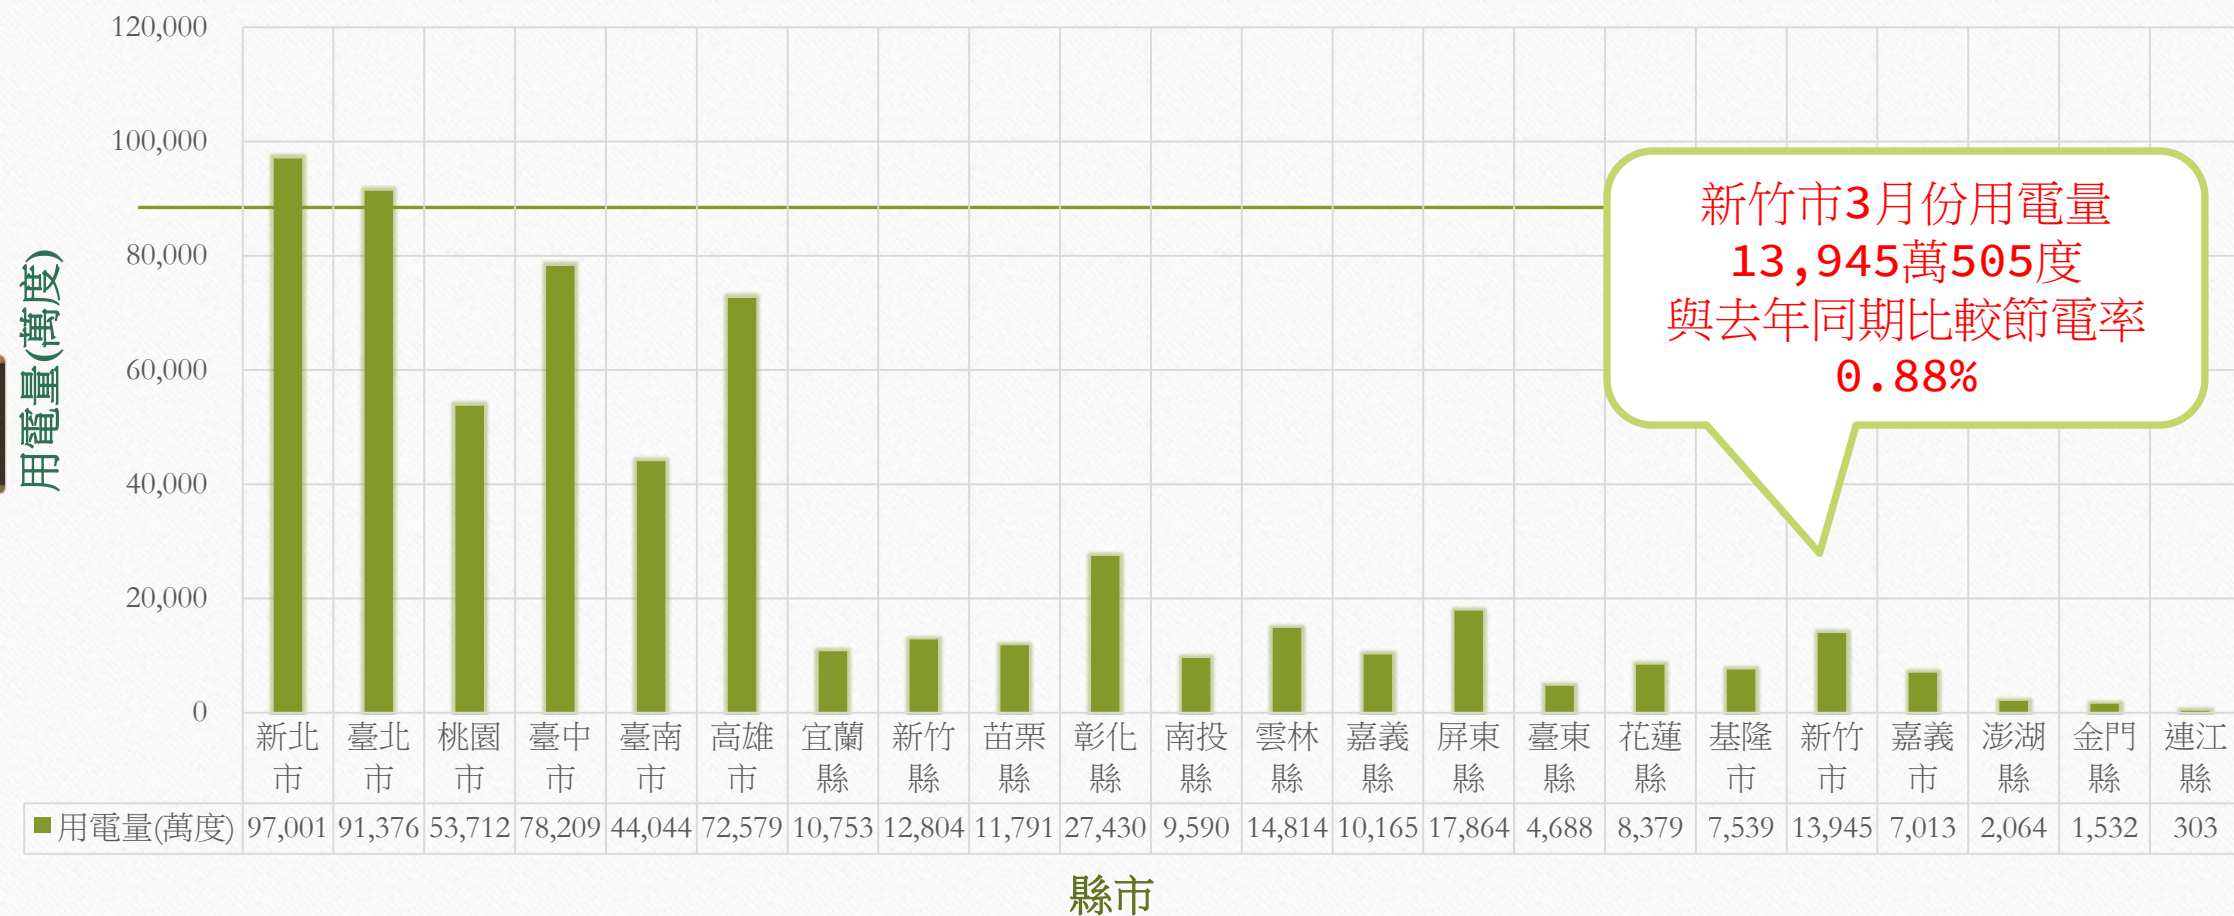

各縣市3月份整體用電資訊

新竹市3月份用電量
13,945萬505度
與去年同期比較節電率
0.88%