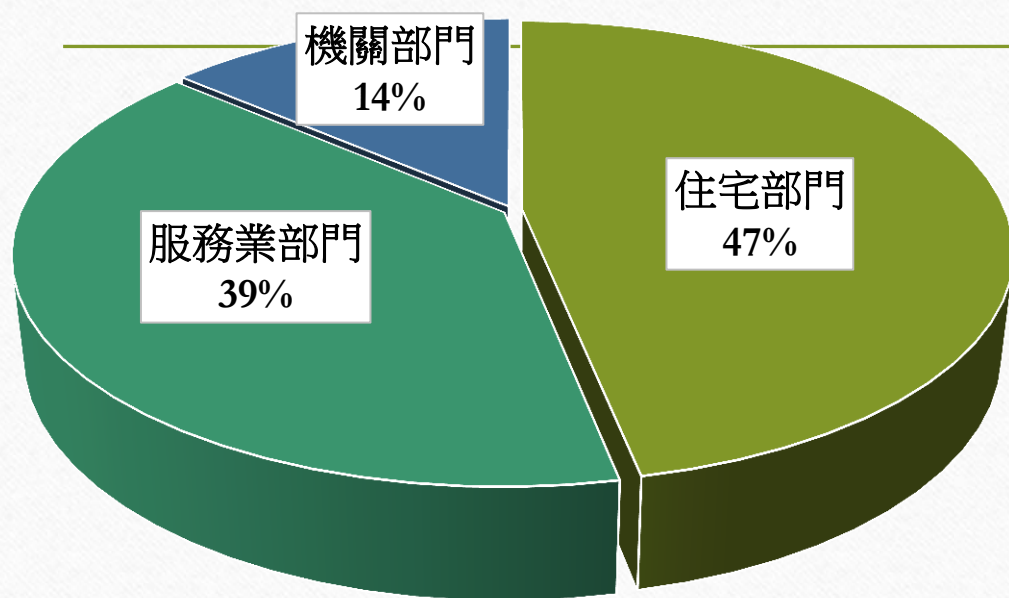

# 新竹市用電資訊

106年03月

# 新竹市機關、住宅、服務業3部門用電占比

106年03月 用電佔比(%)

■ 住宅部門 ■ 服務業部門 ■ 機關部門

用電部門	105年3月售電 量(度)	106年3月售電 量(度)
住宅	69,501,434	65,285,624
服務業	54,942,323	55,014,832
機關	16,253,736	19,150,049
合計	140,697,493	139,450,505