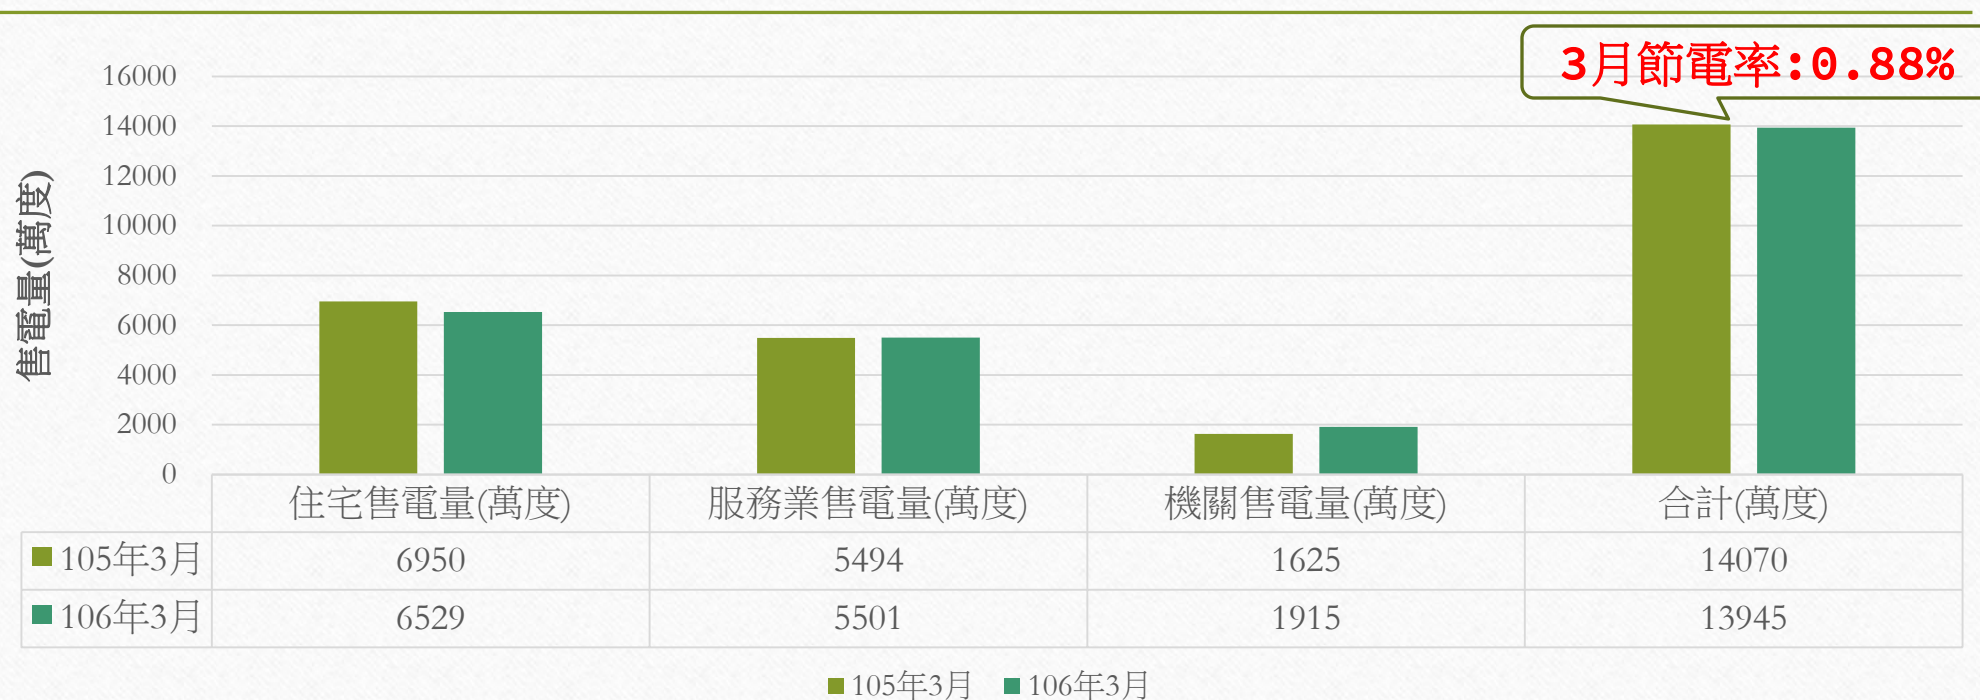

# 新竹市機關、住宅、服務業3部門用電占比

106年03月 用電佔比(%)

■ 住宅部門 ■ 服務業部門 ■ 機關部門

用電部門	105年3月售電 量(度)	106年3月售電 量(度)
住宅	69,501,434	65,285,624
服務業	54,942,323	55,014,832
機關	16,253,736	19,150,049
合計	140,697,493	139,450,505

# 新竹市與去年度同期售電量比較