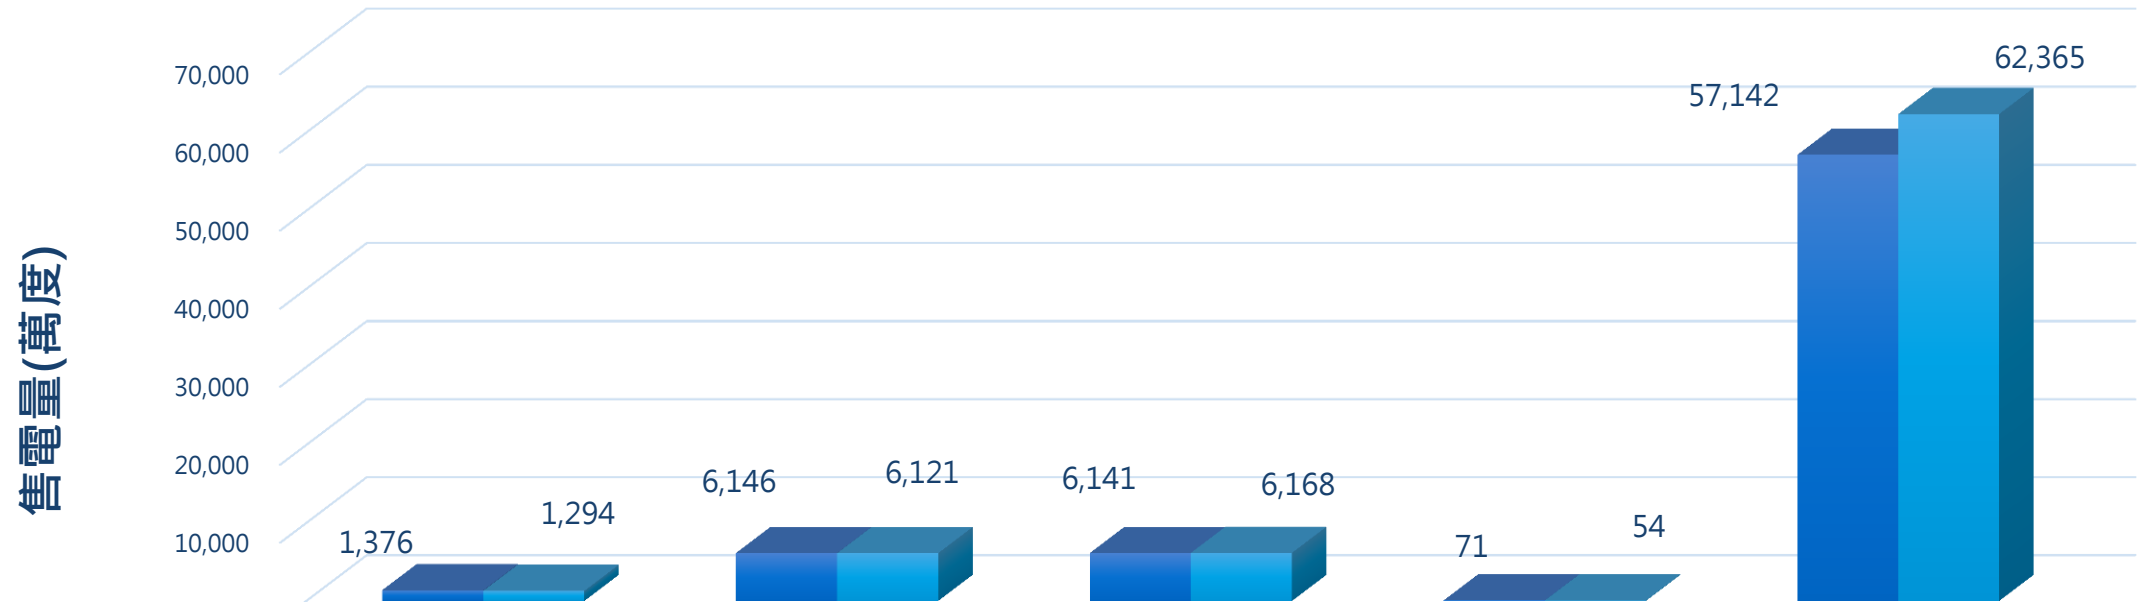

新竹市與去年度同期售電量比較

	機關	服務業	住宅	農林漁牧	工業
■ 108年2月 售電量(萬度)	1,376	6,146	6,141	71	57,142
■ 107年2月 售電量(萬度)	1,294	6,121	6,168	54	62,365