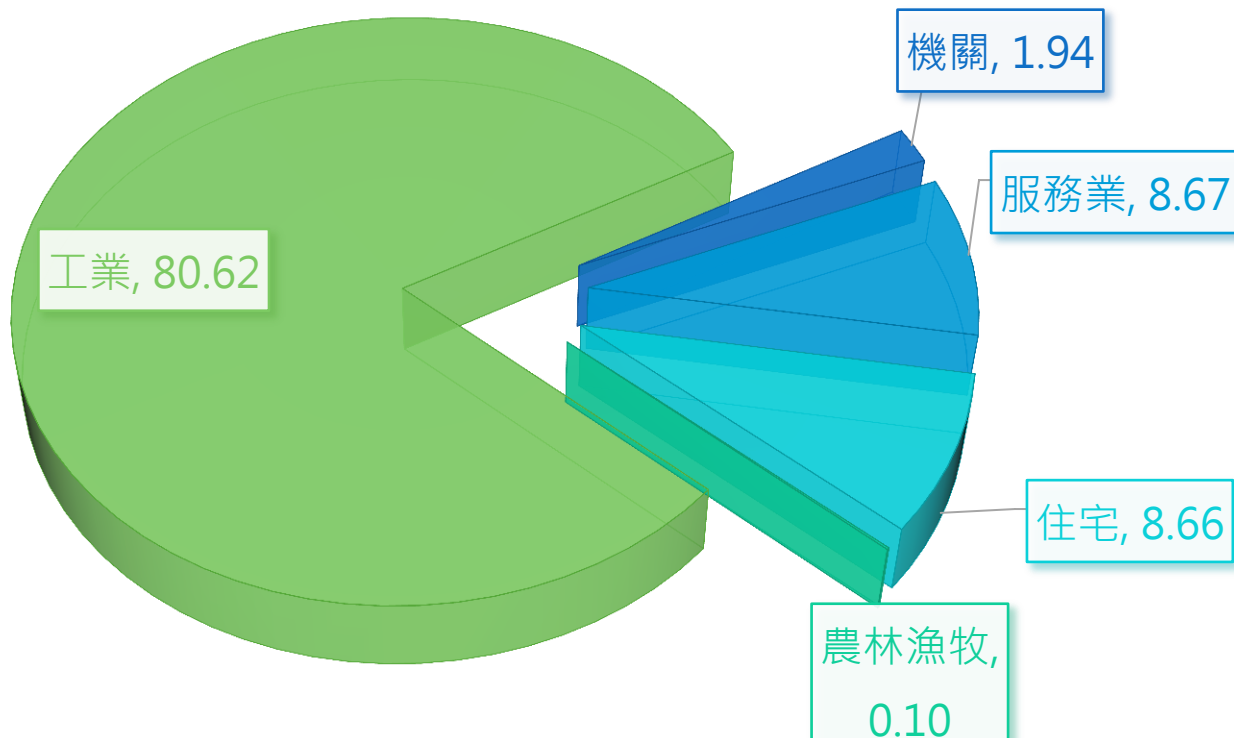

新竹市用電資訊

108年02月

新竹市機關、服務業、住宅、農林漁牧業及工業用電資訊

■ 機關 ■ 服務業 ■ 住宅 ■ 農林漁牧 ■ 工業

用電部門	108年2月售電量(度)	107年2月售電量(度)
機關	13,764,721	12,935,749
服務業	61,463,444	61,213,065
住宅	61,414,056	61,682,054
農林漁牧	710,398	539,276
工業	571,422,907	623,654,763
合計	708,775,526	760,024,907

新竹市與去年度同期售電量比較

	機關	服務業	住宅	農林漁牧	工業
■ 108年2月 售電量(萬度)	1,376	6,146	6,141	71	57,142
■ 107年2月 售電量(萬度)	1,294	6,121	6,168	54	62,365

各縣市2月份整體用電資訊(不含工業用電)