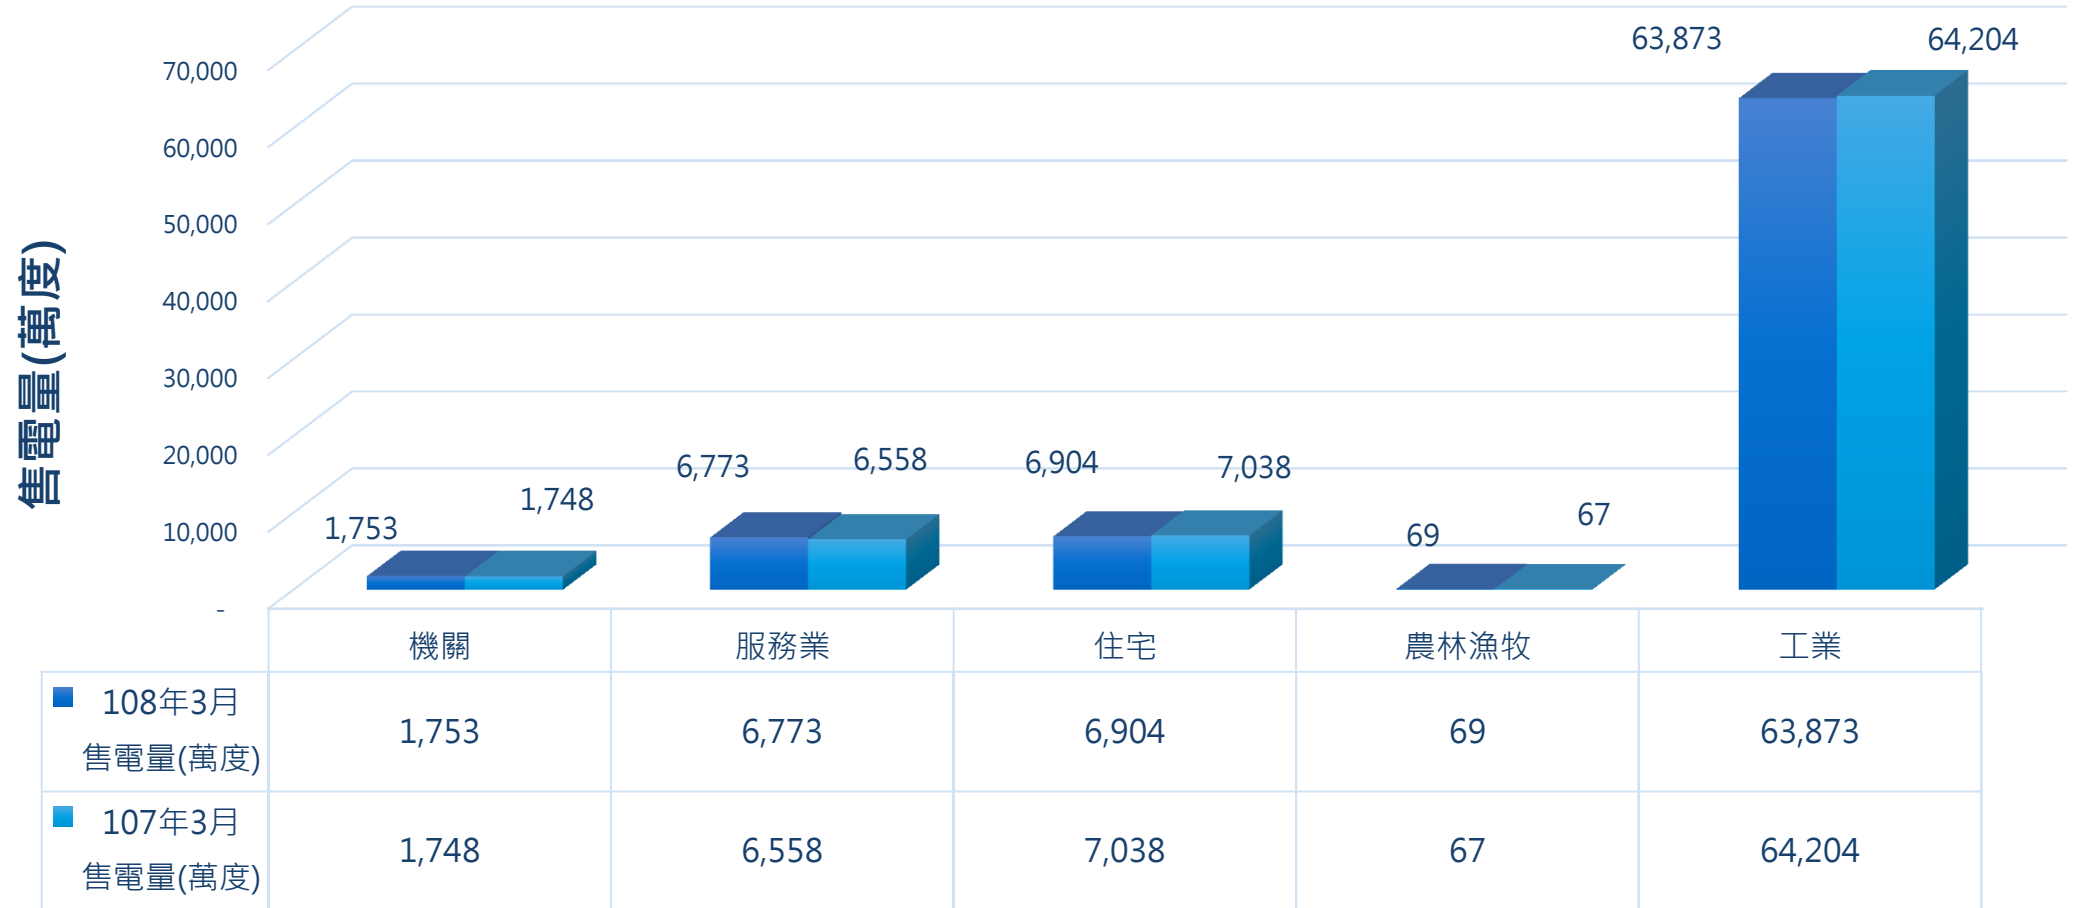

新竹市與去年度同期售電量比較