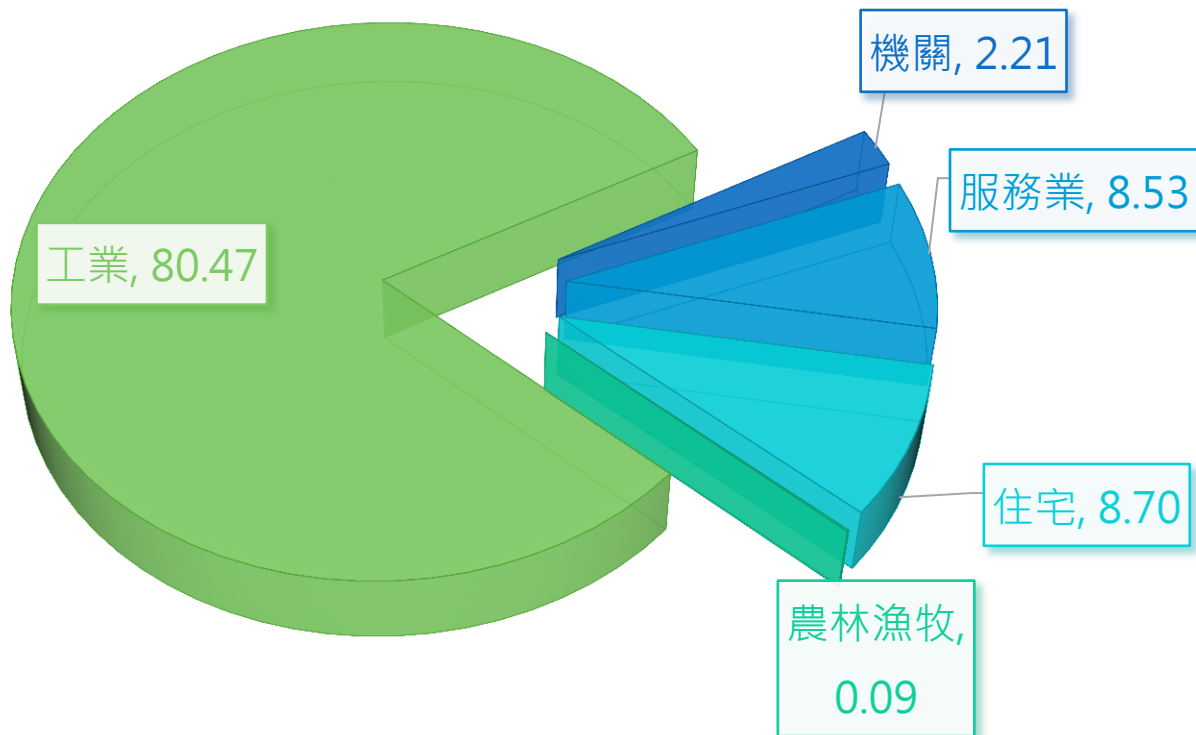

新竹市用電資訊

108年03月

新竹市機關、服務業、住宅、農林漁牧業及工業用電資訊

■ 機關 ■ 服務業 ■ 住宅 ■ 農林漁牧 ■ 工業

用電部門	108年3月售電量(度)	107年3月售電量(度)
機關	17,525,947	17,482,043
服務業	67,731,254	65,575,507
住宅	69,042,223	70,384,996
農林漁牧	688,885	672,506
工業	638,731,307	642,037,873
合計	793,719,616	796,152,925