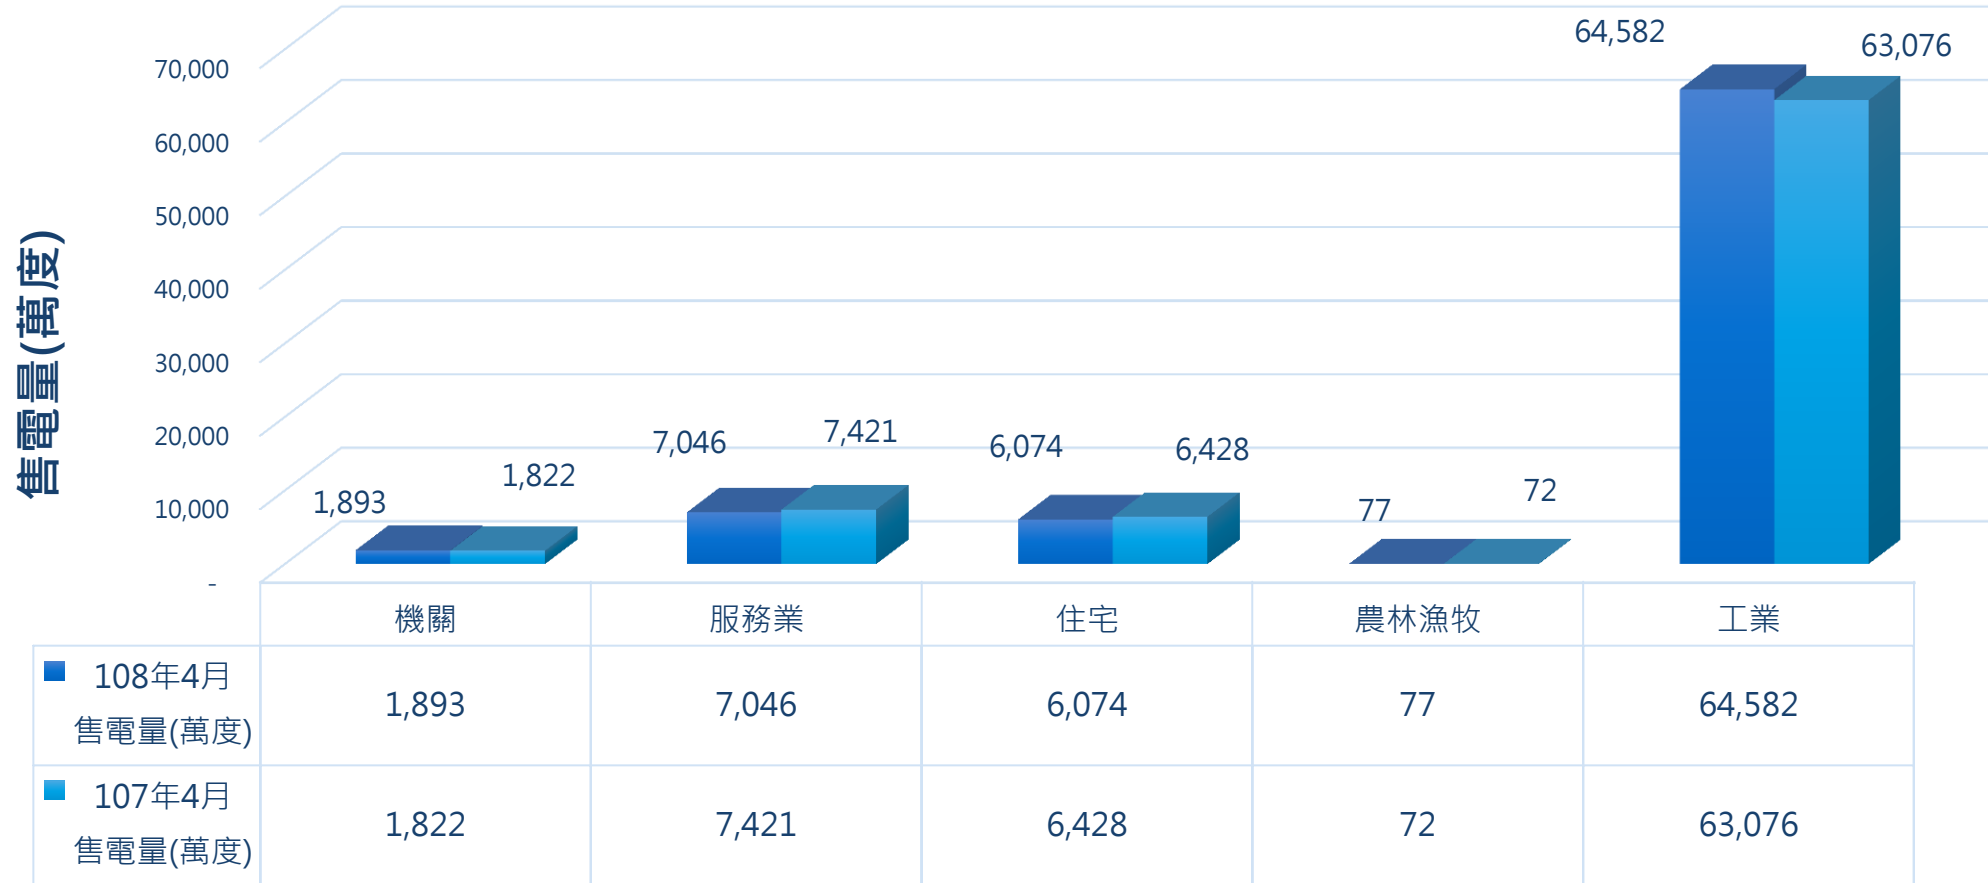

新竹市用電資訊

108年04月

新竹市機關、服務業、住宅、農林漁牧業及工業用電資訊

108年4月用電佔比(%)

■ 機關 ■ 服務業 ■ 住宅 ■ 農林漁牧 ■ 工業

用電部門	108年4月售電量(萬度)	107年4月售電量(萬度)
機關	1,893	1,822
服務業	7,046	7,421
住宅	6,074	6,428
農林漁牧	77	72
工業	64,582	63,076
合計	79,671	78,819

新竹市與去年度同期售電量比較

各縣市4月份整體用電資訊(不含工業用電)