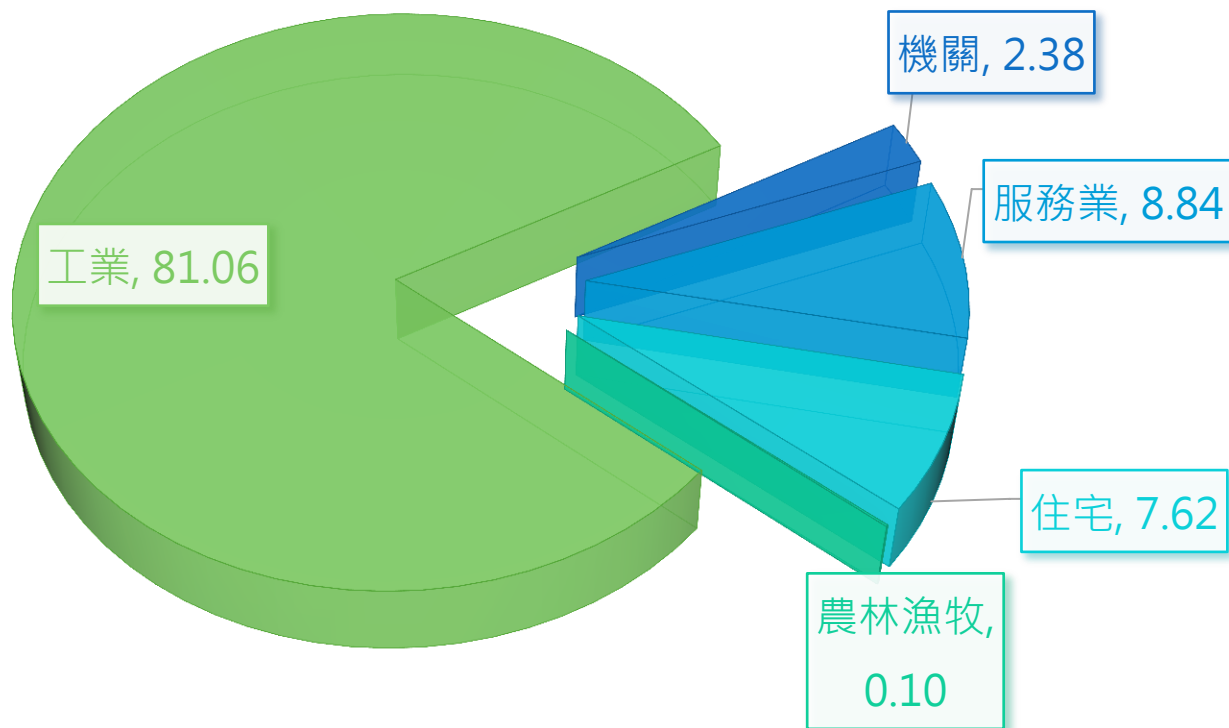

新竹市用電資訊

108年04月

新竹市機關、服務業、住宅、農林漁牧業及工業用電資訊

108年4月用電佔比(%)

■ 機關 ■ 服務業 ■ 住宅 ■ 農林漁牧 ■ 工業

用電部門	108年4月售電量(萬度)	107年4月售電量(萬度)
機關	1,893	1,822
服務業	7,046	7,421
住宅	6,074	6,428
農林漁牧	77	72
工業	64,582	63,076
合計	79,671	78,819