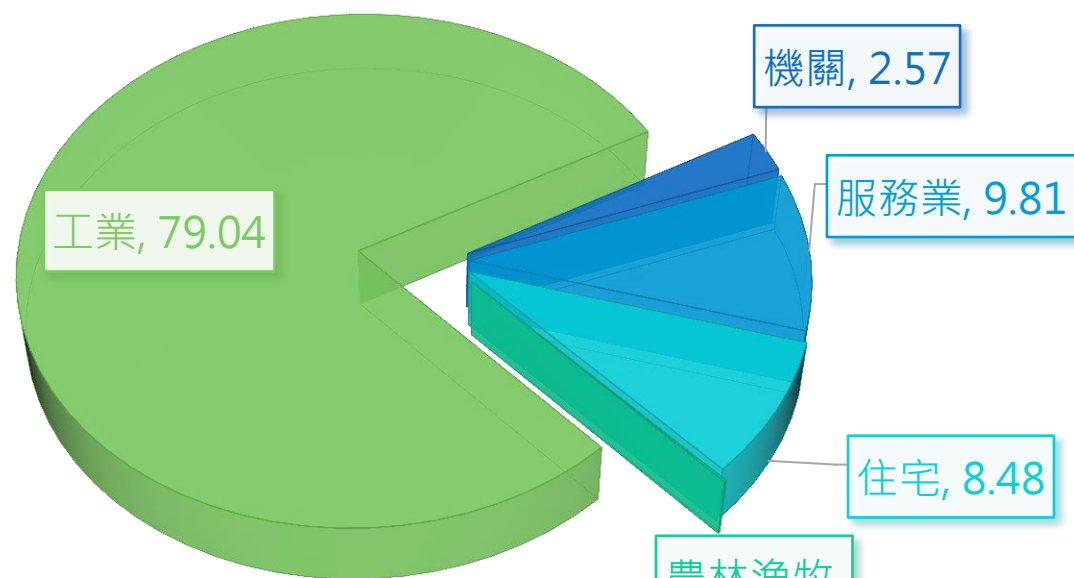

新竹市用電資訊

108年06月

新竹市機關、服務業、住宅、農林漁牧業及工業用電資訊

108年6月用電佔比(%)

■ 機關 ■ 服務業 ■ 住宅 ■ 農林漁牧 ■ 工業

用電部門	108年6月售電量(萬度)	107年6月售電量(萬度)
機關	2,189	2,265
服務業	8,370	8,863
住宅	7,232	7,668
農林漁牧	86	84
工業	67,418	67,020
合計	85,295	85,900

新竹市與去年度同期售電量比較

	機關	服務業	住宅	農林漁牧	工業
■ 108年6月 售電量(萬度)	2,189	8,370	7,232	86	67,418
■ 107年6月 售電量(萬度)	2,265	8,863	7,668	84	67,020

各縣市6月份整體用電資訊(不含工業用電)