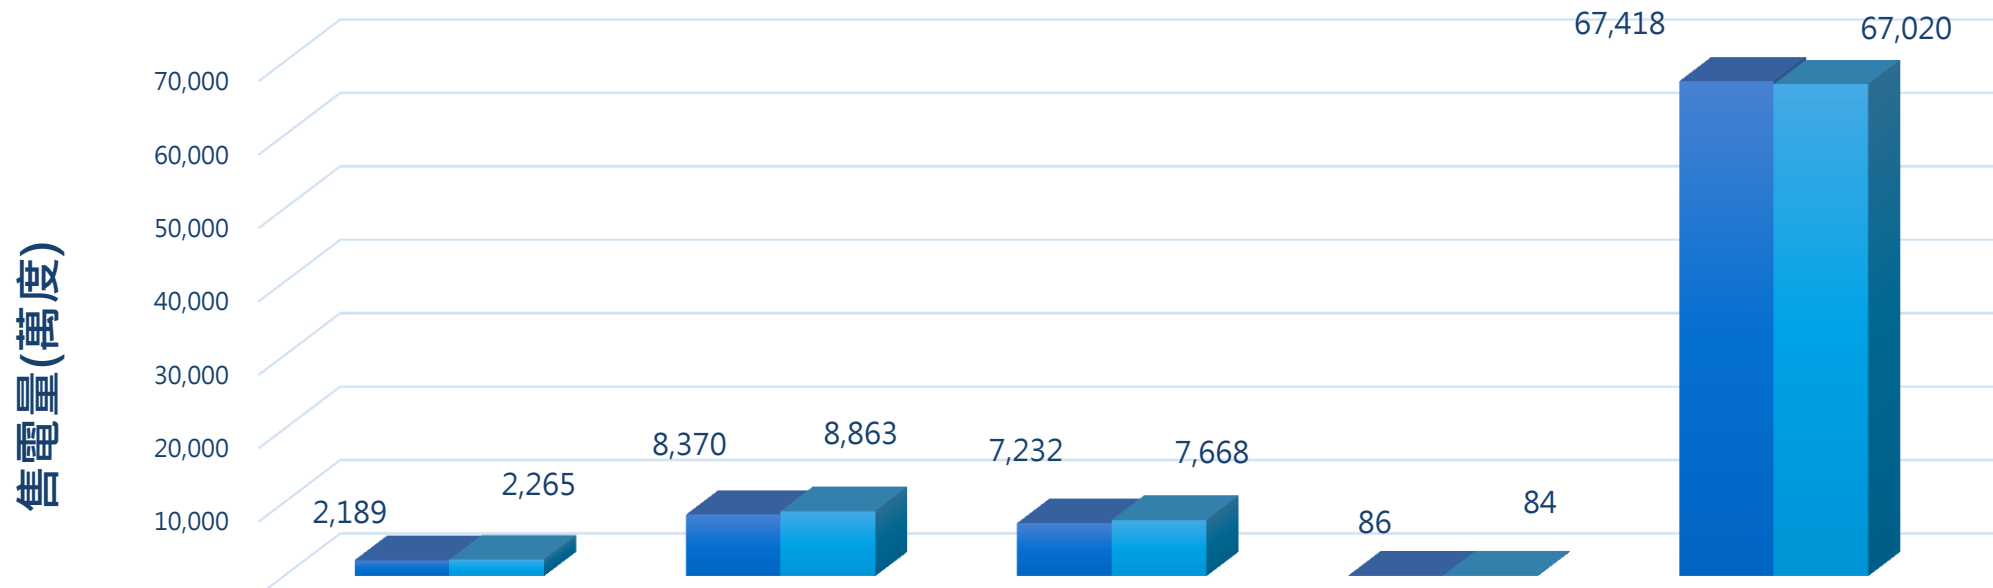

新竹市用電資訊

108年06月

新竹市機關、服務業、住宅、農林漁牧業及工業用電資訊

108年6月用電佔比(%)

■ 機關 ■ 服務業 ■ 住宅 ■ 農林漁牧 ■ 工業

用電部門	108年6月售電量(萬度)	107年6月售電量(萬度)
機關	2,189	2,265
服務業	8,370	8,863
住宅	7,232	7,668
農林漁牧	86	84
工業	67,418	67,020
合計	85,295	85,900

新竹市與去年度同期售電量比較

	機關	服務業	住宅	農林漁牧	工業
■ 108年6月 售電量(萬度)	2,189	8,370	7,232	86	67,418
■ 107年6月 售電量(萬度)	2,265	8,863	7,668	84	67,020

各縣市6月份整體用電資訊(不含工業用電)