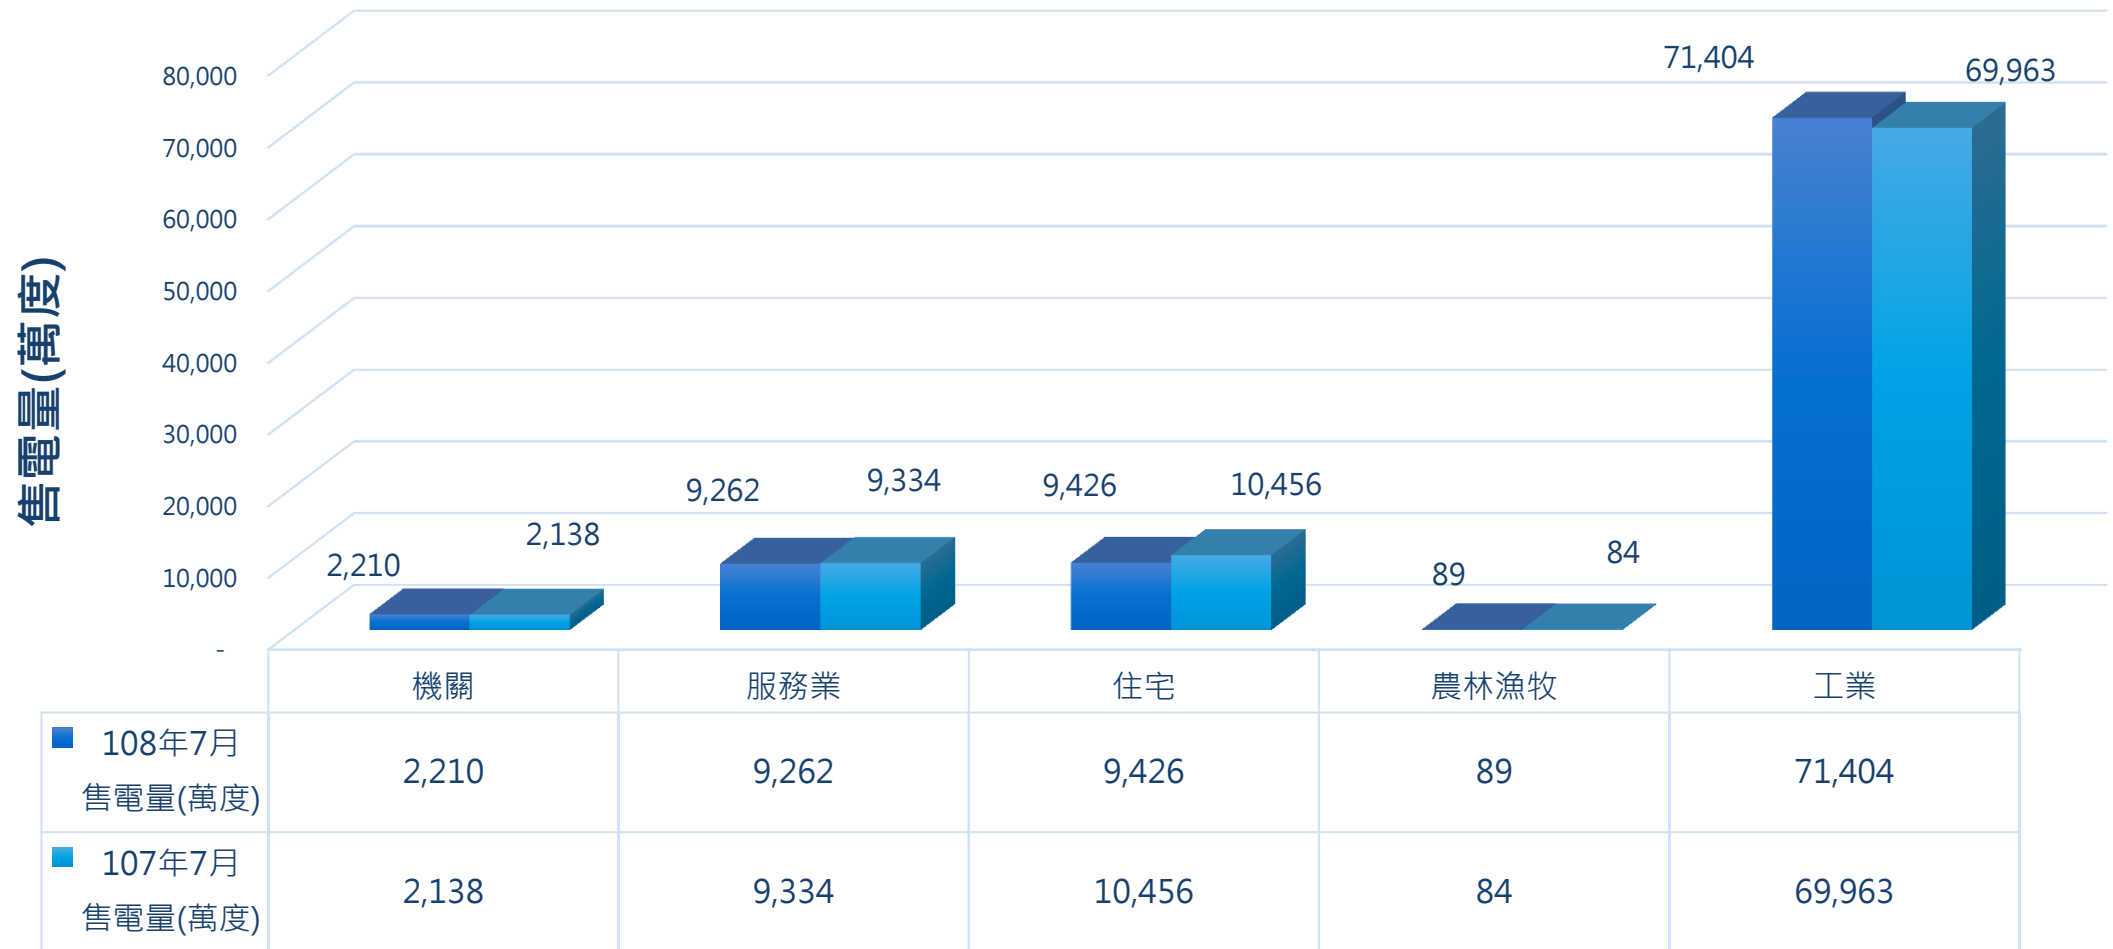

新竹市用電資訊

108年07月

新竹市機關、服務業、住宅、農林漁牧業及工業用電資訊

用電部門	108年7月售電量(萬度)	107年7月售電量(萬度)
機關	2,210	2,138
服務業	9,262	9,334
住宅	9,426	10,456
農林漁牧	89	84
工業	71,404	69,963
合計	92,391	91,976

新竹市與去年度同期售電量比較

各縣市7月份整體用電資訊(不含工業用電)