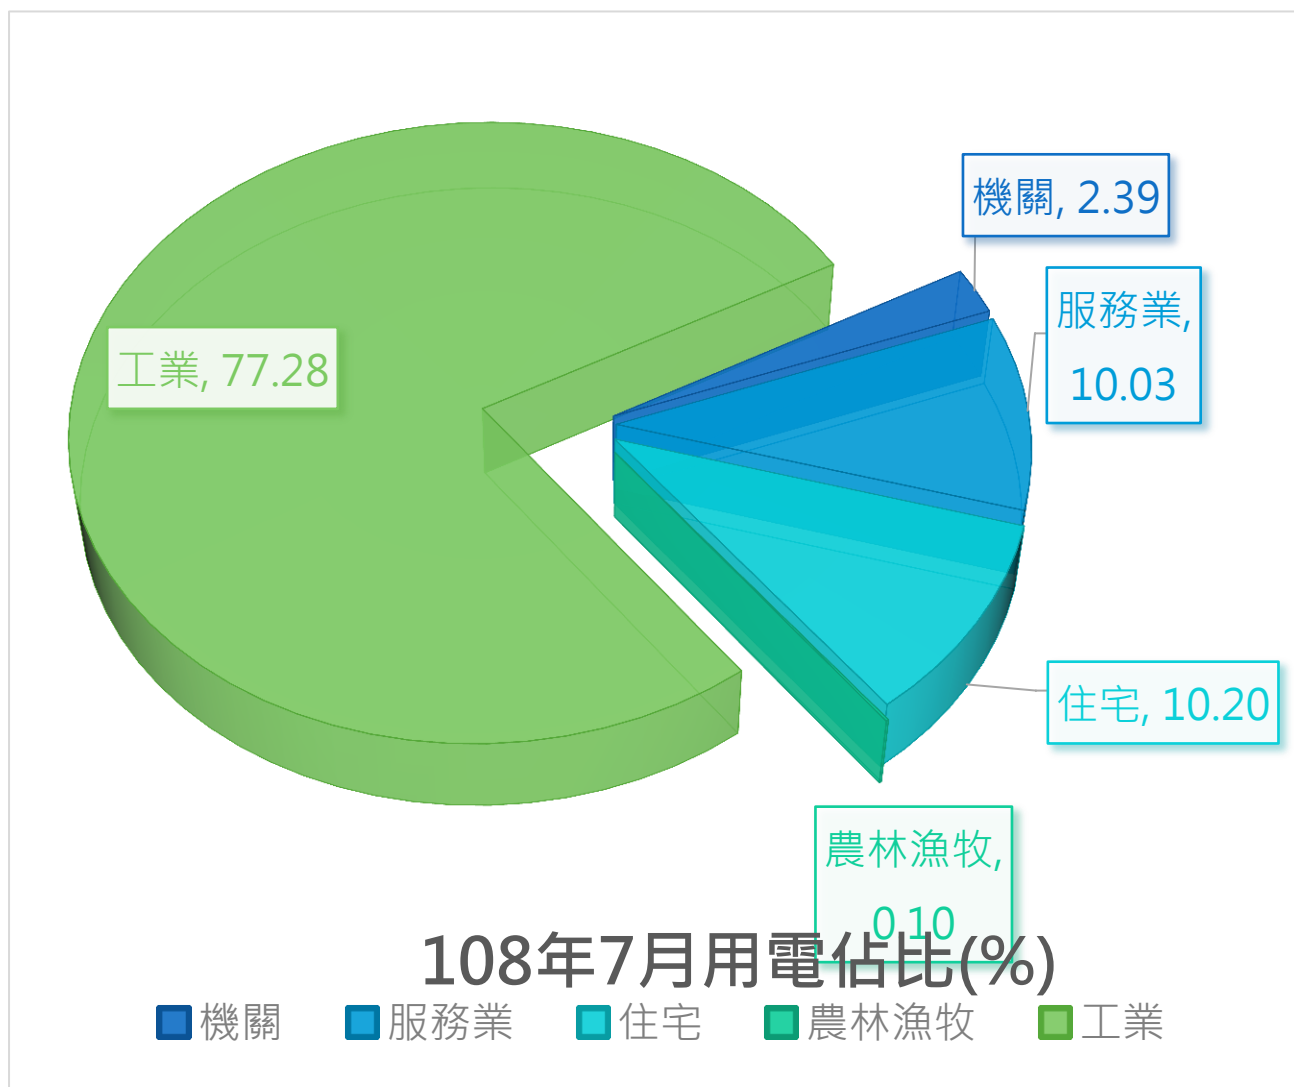

新竹市用電資訊

108年07月

新竹市機關、服務業、住宅、農林漁牧業及工業用電資訊

用電部門	108年7月售電量(萬度)	107年7月售電量(萬度)
機關	2,210	2,138
服務業	9,262	9,334
住宅	9,426	10,456
農林漁牧	89	84
工業	71,404	69,963
合計	92,391	91,976

新竹市與去年度同期售電量比較

各縣市7月份整體用電資訊(不含工業用電)