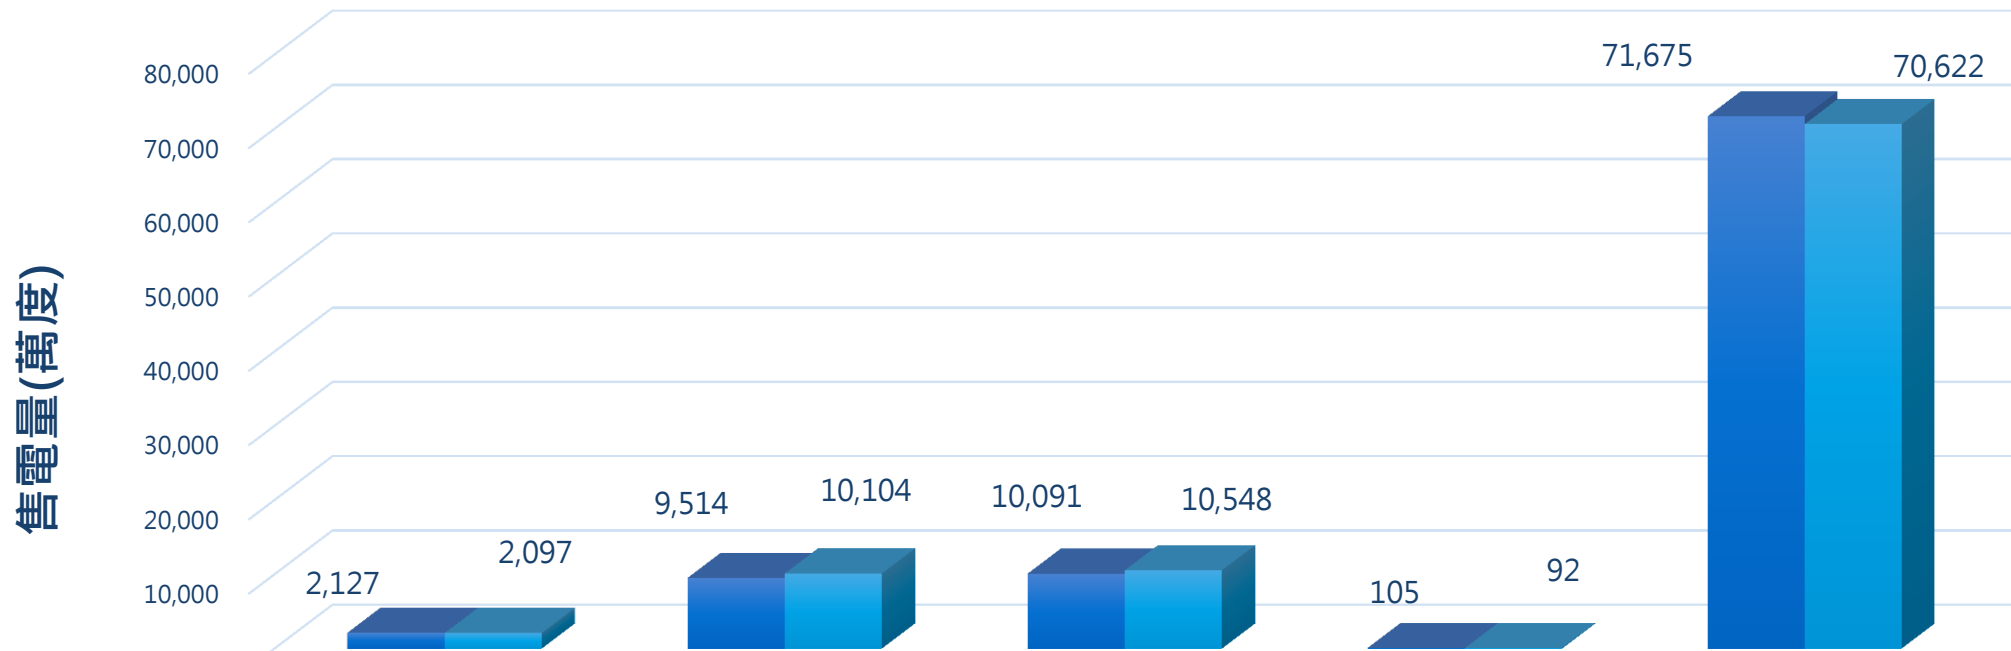

新竹市用電資訊

108年08月

新竹市機關、服務業、住宅、農林漁牧業及工業用電資訊

用電部門	108年8月售電量(萬度)	107年8月售電量(萬度)
機關	2,127	2,097
服務業	9,514	10,104
住宅	10,091	10,548
農林漁牧	105	92
工業	71,675	70,622
合計	93,512	93,463

新竹市與去年度同期售電量比較

■ 108年8月售電量(萬度)

■ 107年8月售電量(萬度)