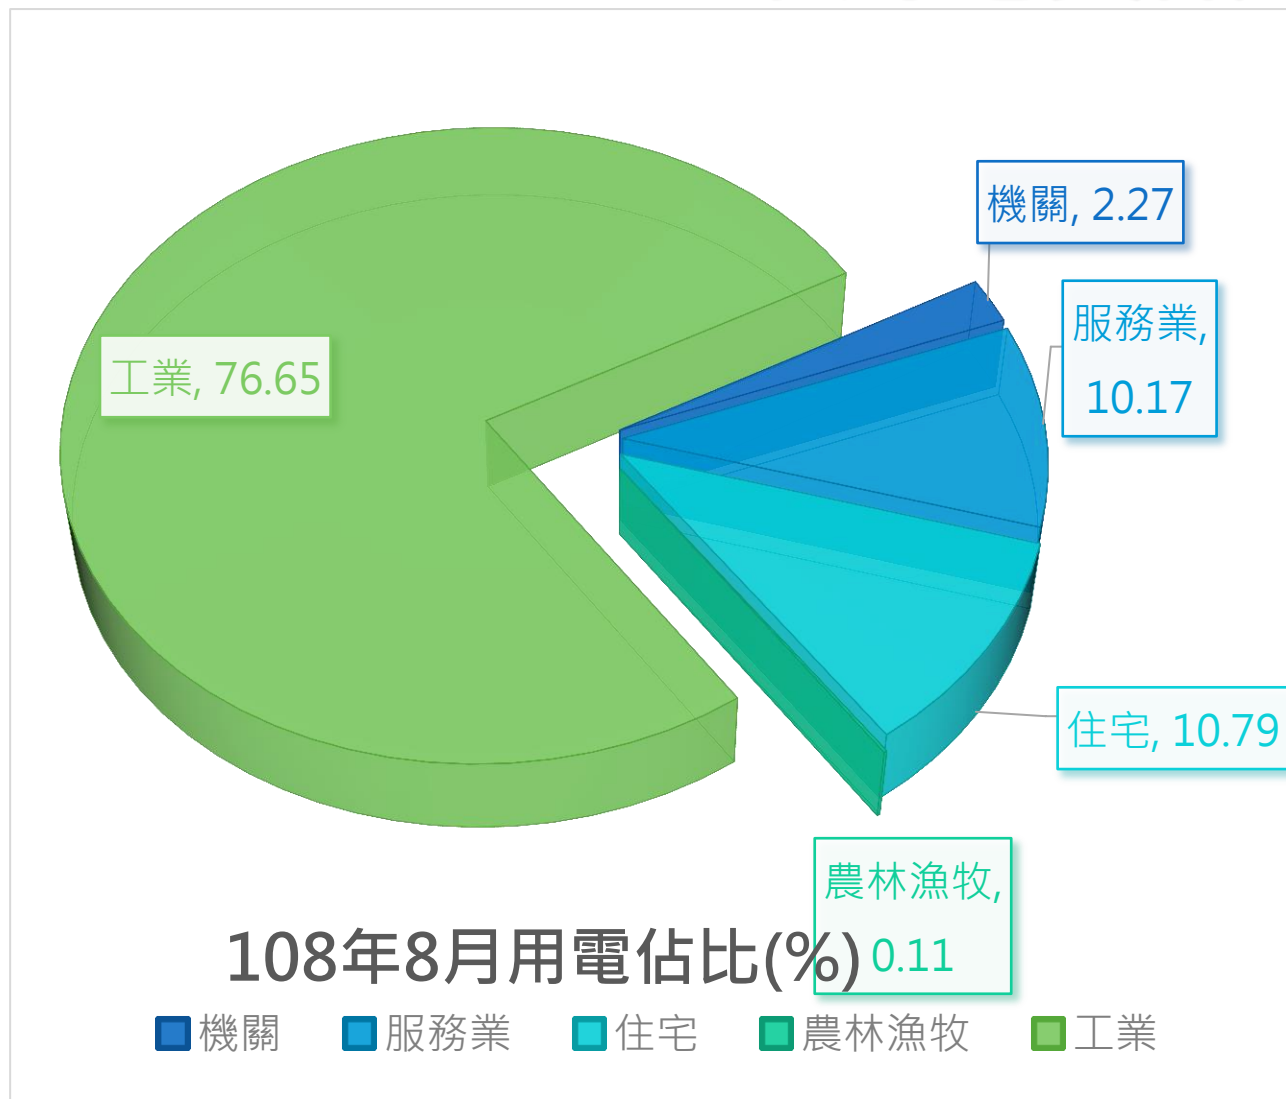

新竹市用電資訊

108年08月

新竹市機關、服務業、住宅、農林漁牧業及工業用電資訊

用電部門	108年8月售電量(萬度)	107年8月售電量(萬度)
機關	2,127	2,097
服務業	9,514	10,104
住宅	10,091	10,548
農林漁牧	105	92
工業	71,675	70,622
合計	93,512	93,463

新竹市與去年度同期售電量比較

■ 108年8月售電量(萬度)

■ 107年8月售電量(萬度)