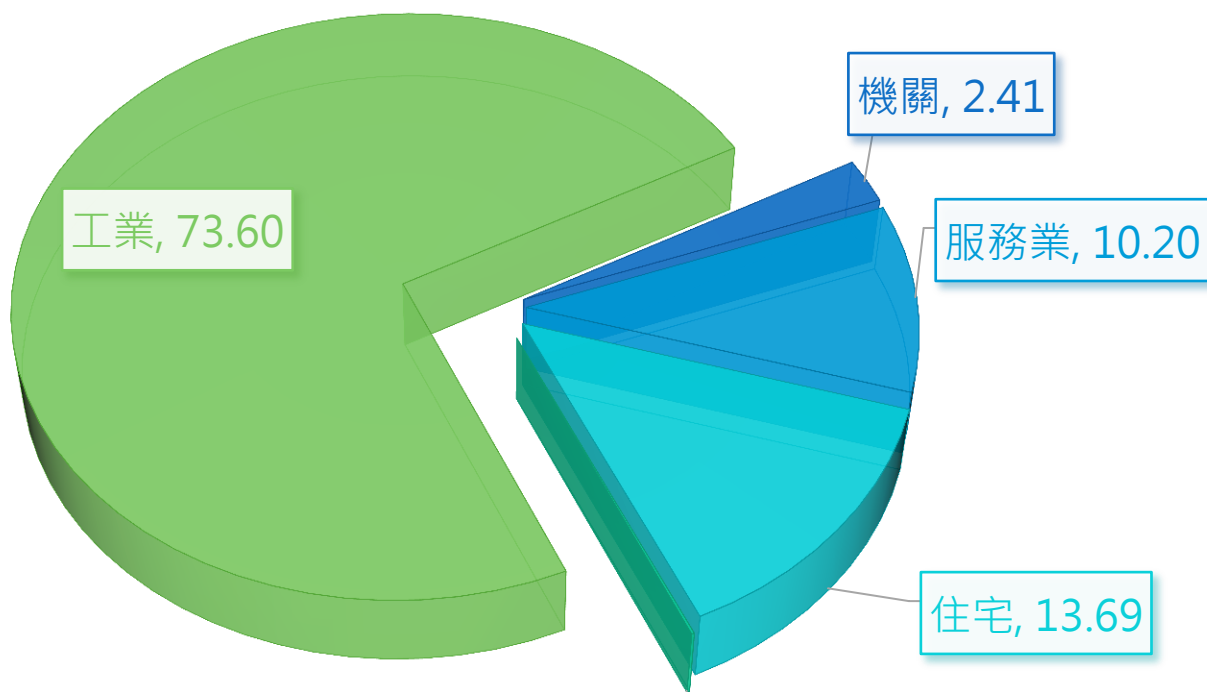

新竹市用電資訊

108年09月

新竹市機關、服務業、住宅、農林漁牧業及工業用電資訊

108年8月用電佔比(%)

■ 機關 ■ 服務業 ■ 住宅 ■ 農林漁牧 ■ 工業

用電部門	108年9月 售電量(萬度)	107年9月 售電量(萬度)
機關	2,200	2,192
服務業	9,324	9,971
住宅	12,514	11,954
農林漁牧	100	85
工業	67,304	66,938
合計	91,442	91,140

新竹市與去年度同期售電量比較

	機關	服務業	住宅	農林漁牧	工業
■ 108年9月 售電量(萬度)	2,200	9,324	12,514	100	67,304
■ 107年9月 售電量(萬度)	2,192	9,971	11,954	85	66,938

各縣市9月份整體用電資訊(不含工業用電)