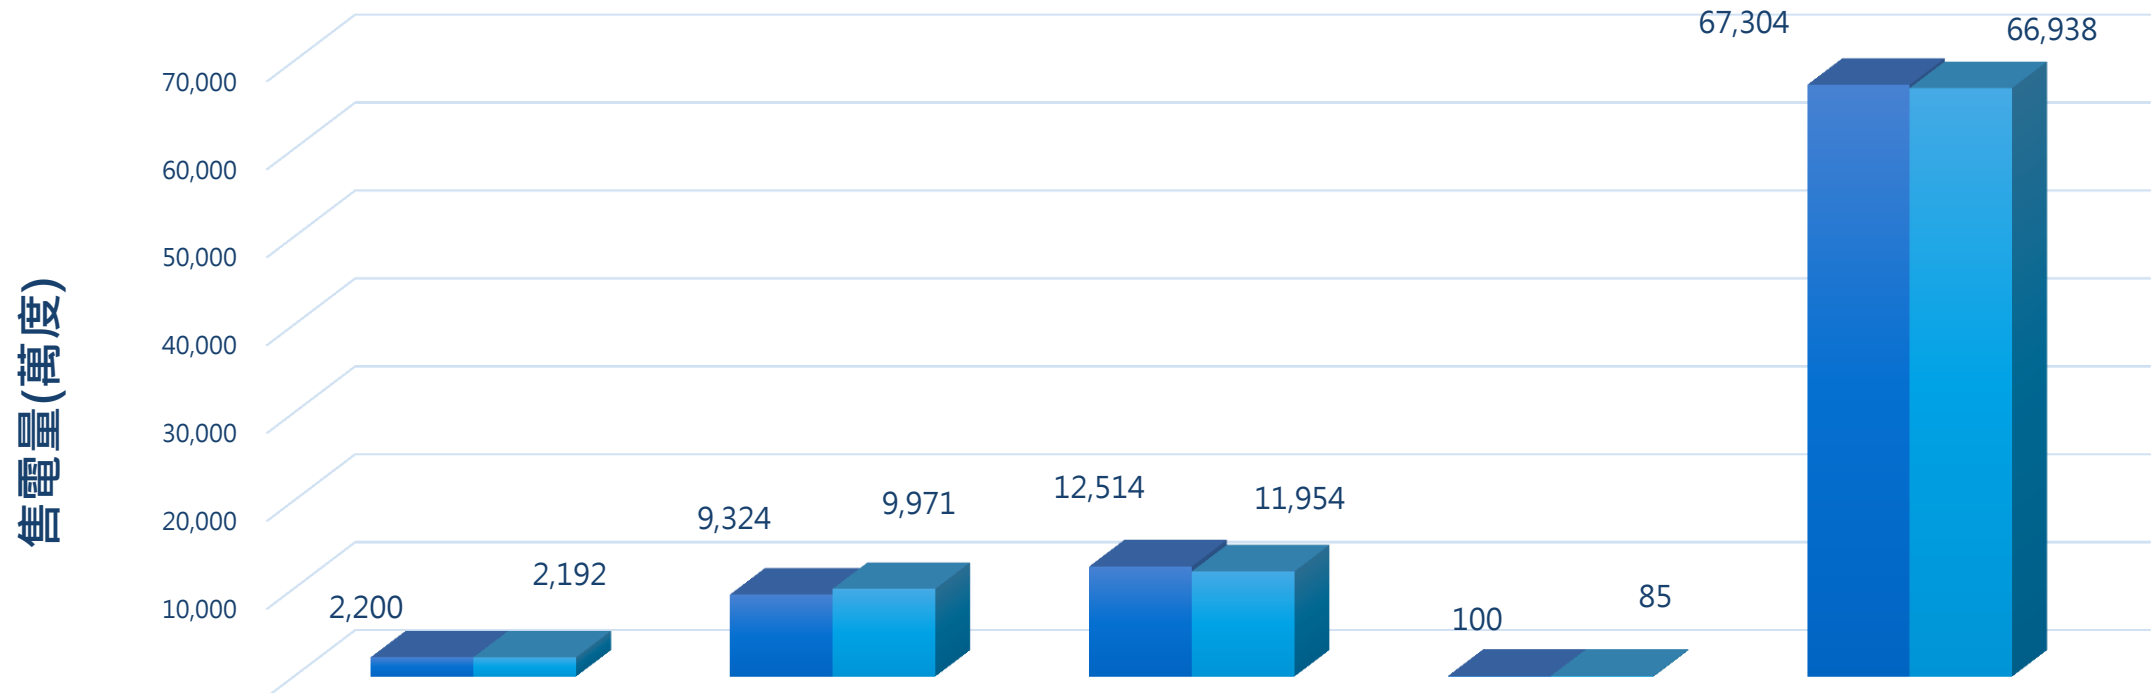

新竹市用電資訊

108年09月

新竹市機關、服務業、住宅、農林漁牧業及工業用電資訊

108年8月用電佔比(%)

■ 機關 ■ 服務業 ■ 住宅 ■ 農林漁牧 ■ 工業

用電部門	108年9月 售電量(萬度)	107年9月 售電量(萬度)
機關	2,200	2,192
服務業	9,324	9,971
住宅	12,514	11,954
農林漁牧	100	85
工業	67,304	66,938
合計	91,442	91,140

新竹市與去年度同期售電量比較

	機關	服務業	住宅	農林漁牧	工業
■ 108年9月 售電量(萬度)	2,200	9,324	12,514	100	67,304
■ 107年9月 售電量(萬度)	2,192	9,971	11,954	85	66,938

各縣市9月份整體用電資訊(不含工業用電)