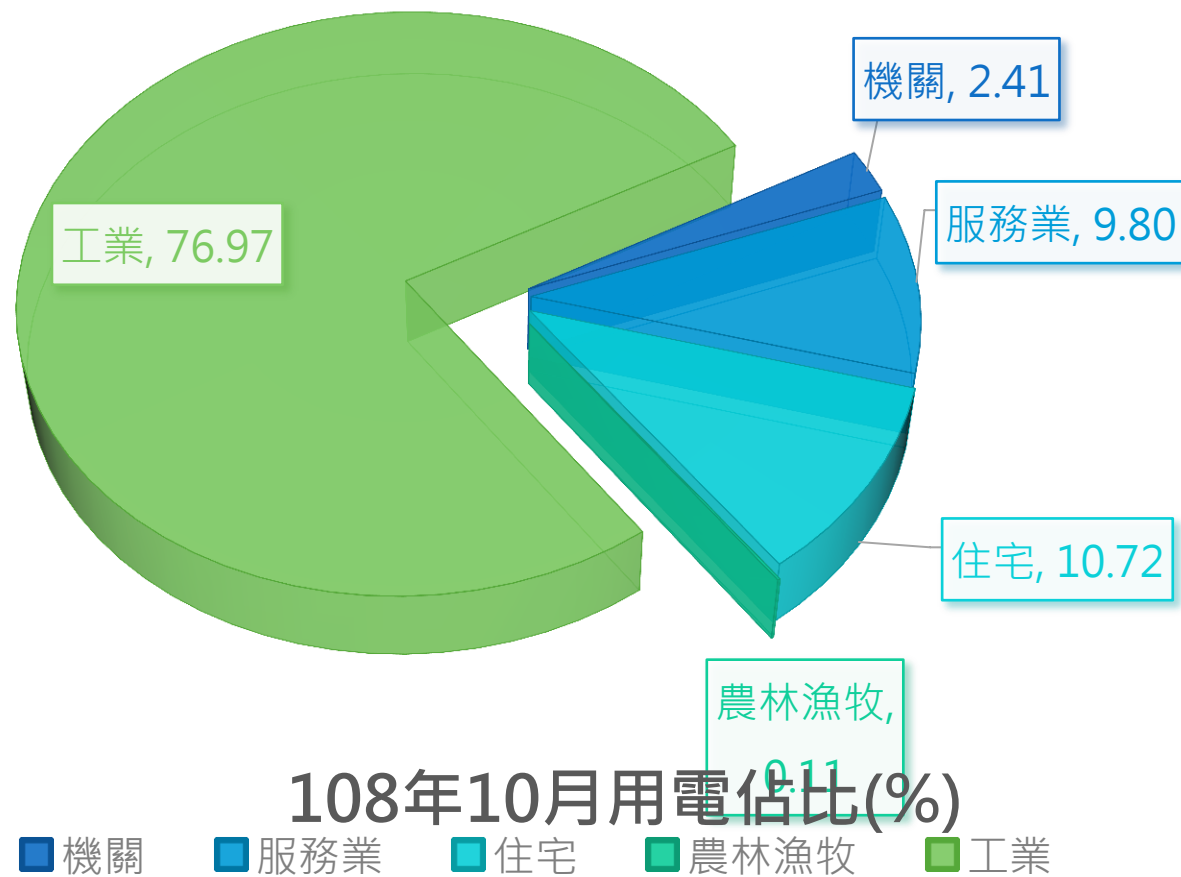

新竹市用電資訊

108年10月

新竹市機關、服務業、住宅、農林漁牧業及工業用電資訊

用電部門	108年10月售電量(萬度)	107年10月售電量(萬度)
機關	2,126	1,973
服務業	8,652	8,977
住宅	9,467	9,112
農林漁牧	94	77
工業	67,973	66,228
合計	88,312	86,366

新竹市與去年度同期售電量比較

	機關	服務業	住宅	農林漁牧	工業
■ 108年10月 售電量(萬度)	2,126	8,652	9,467	94	67,973
■ 107年10月 售電量(萬度)	1,973	8,977	9,112	77	66,228