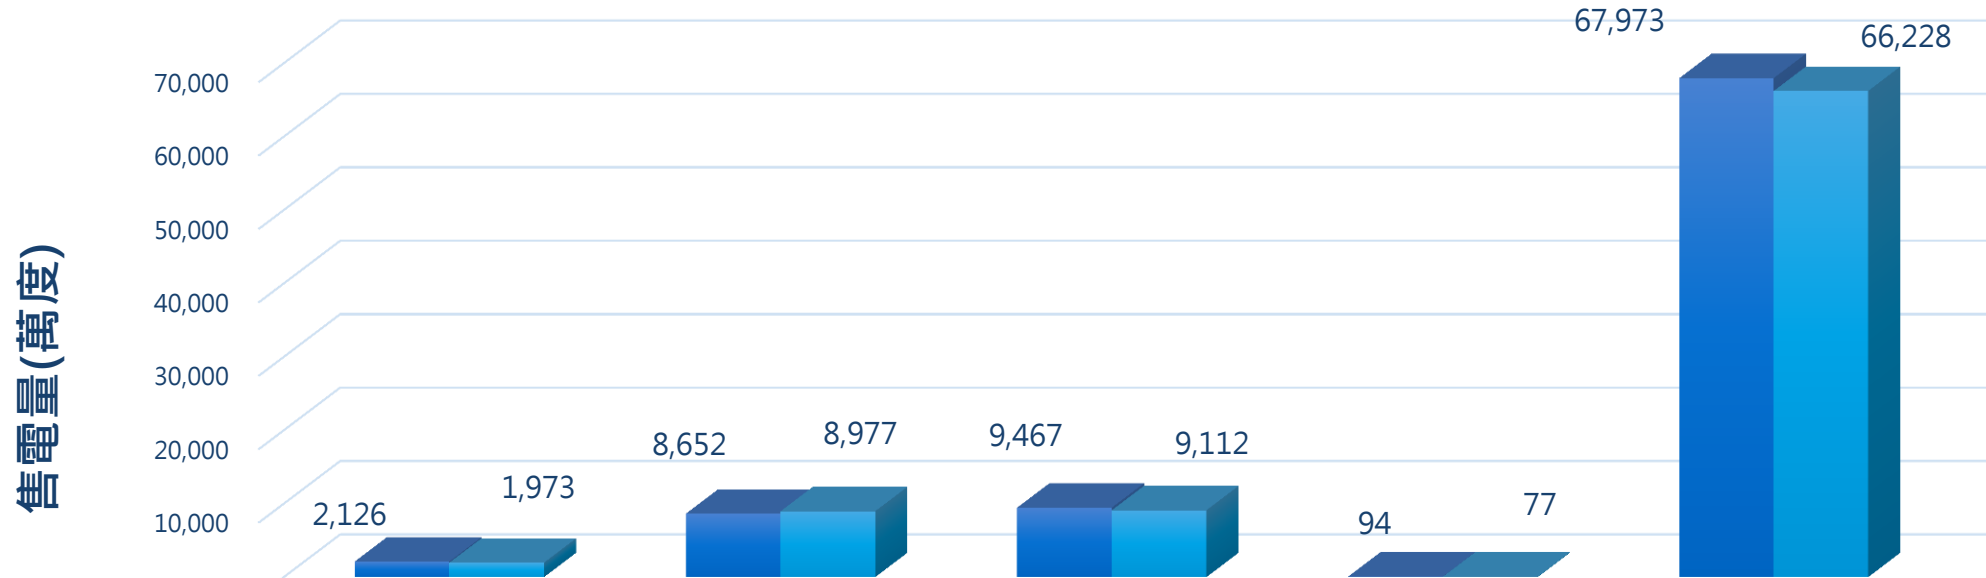

新竹市用電資訊

108年10月

新竹市機關、服務業、住宅、農林漁牧業及工業用電資訊

用電部門	108年10月售電量(萬度)	107年10月售電量(萬度)
機關	2,126	1,973
服務業	8,652	8,977
住宅	9,467	9,112
農林漁牧	94	77
工業	67,973	66,228
合計	88,312	86,366

新竹市與去年度同期售電量比較

	機關	服務業	住宅	農林漁牧	工業
■ 108年10月 售電量(萬度)	2,126	8,652	9,467	94	67,973
■ 107年10月 售電量(萬度)	1,973	8,977	9,112	77	66,228