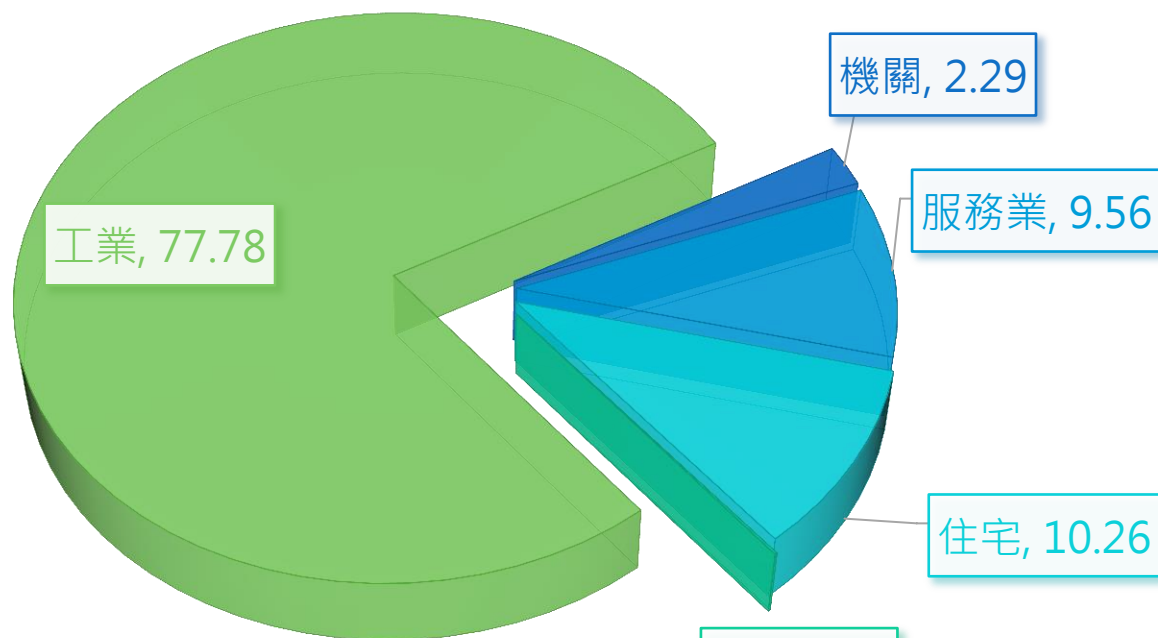

新竹市機關、服務業、住宅、農林漁牧業及工業用電資訊

■ 機關 ■ 服務業 ■ 住宅 ■ 農林漁牧 ■ 工業

用電部門	108年11月售電量(萬度)	107年11月售電量(萬度)
機關	1,887	1,889
服務業	7,880	8,318
住宅	8,454	8,019
農林漁牧	82	71
工業	64,081	63,994
合計	82,383	82,291