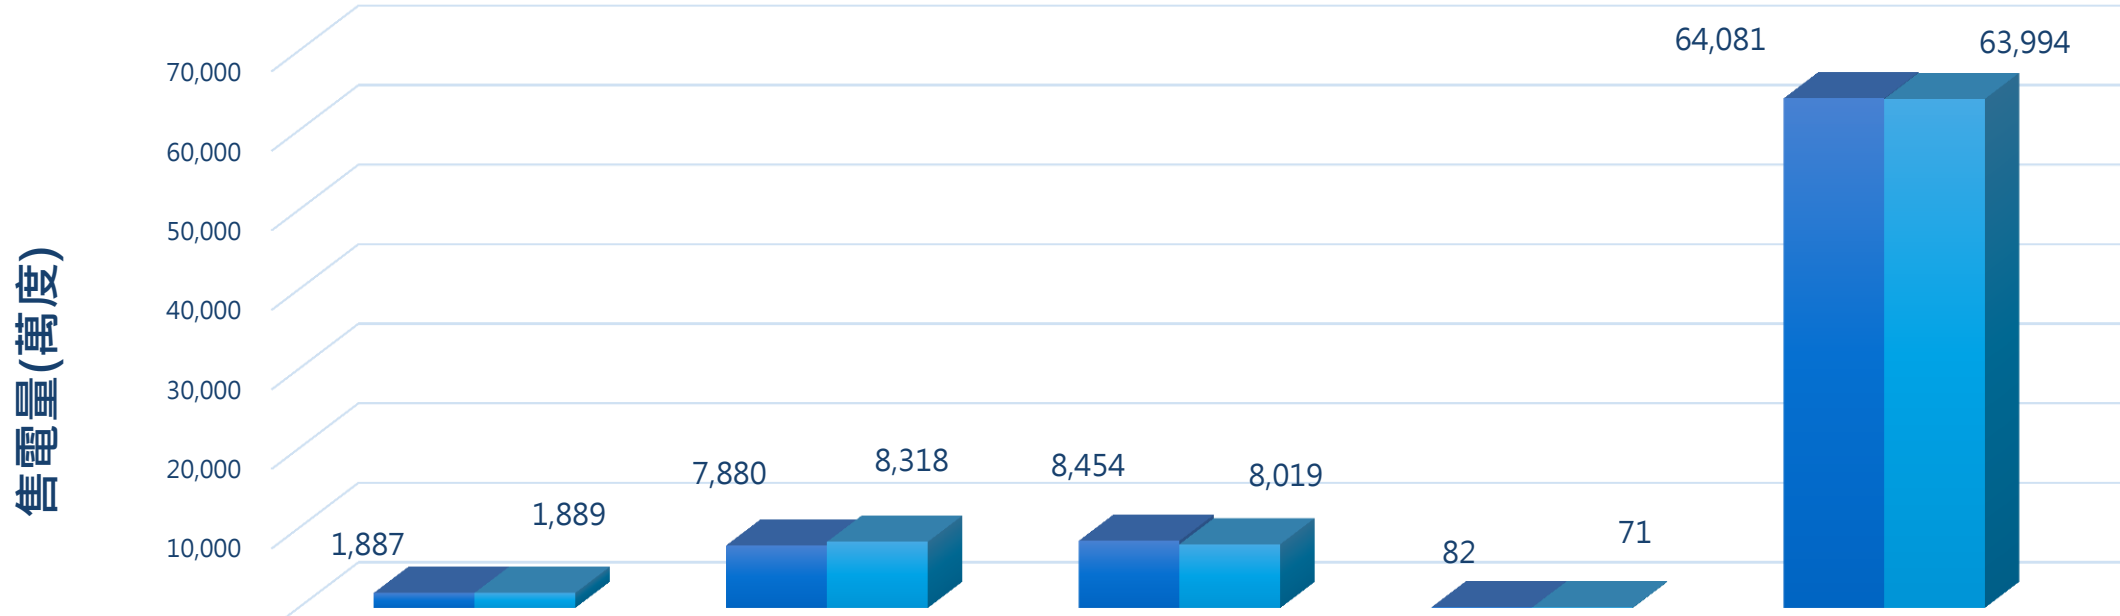

新竹市與去年度同期售電量比較

■ 108年11月售電量(度)

■ 107年11月售電量(度)

	機關	服務業	住宅	農林漁牧	工業
108年11月售電量(度)	1,887	7,880	8,454	82	64,081
107年11月售電量(度)	1,889	8,318	8,019	71	63,994