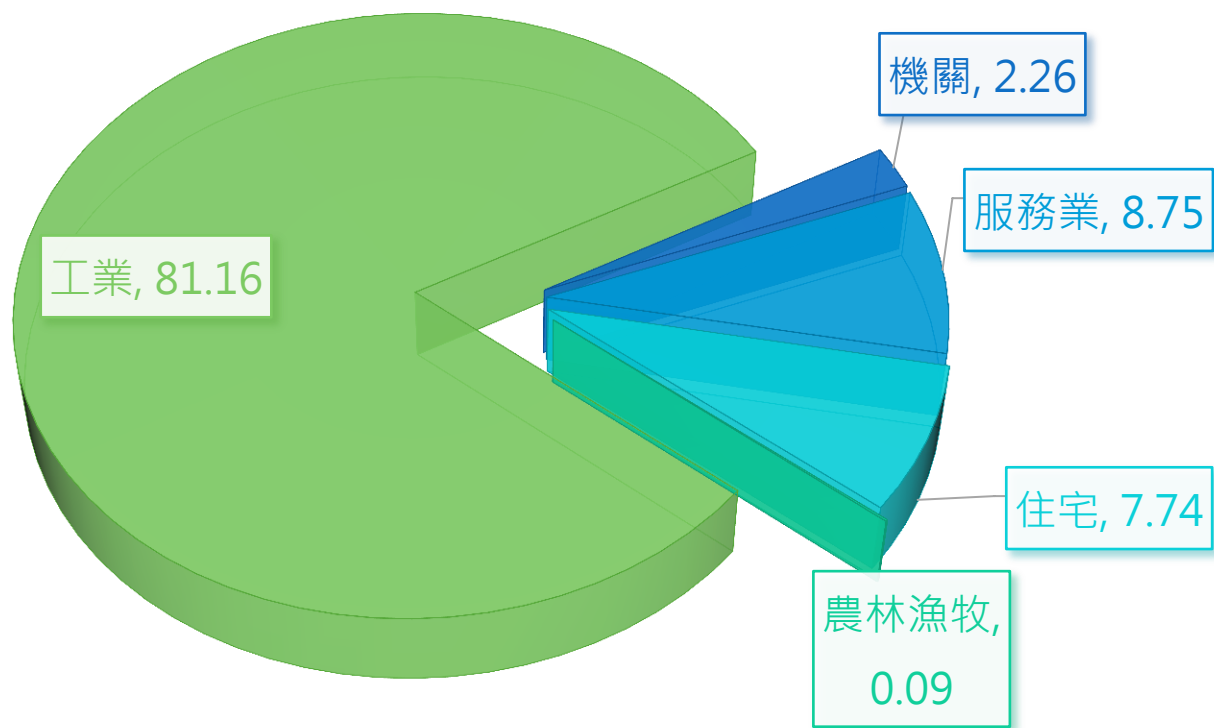

新竹市機關、服務業、住宅、農林漁牧業及工業用電資訊

108年12月用電佔比(%)

■ 機關 ■ 服務業 ■ 住宅 ■ 農林漁牧 ■ 工業

用電部門	108年12月售電量(萬度)	107年12月售電量(萬度)
機關	1,813	1,636
服務業	7,030	7,718
住宅	6,219	6,126
農林漁牧	72	64
工業	65,181	63,511
合計	80,315	79,055