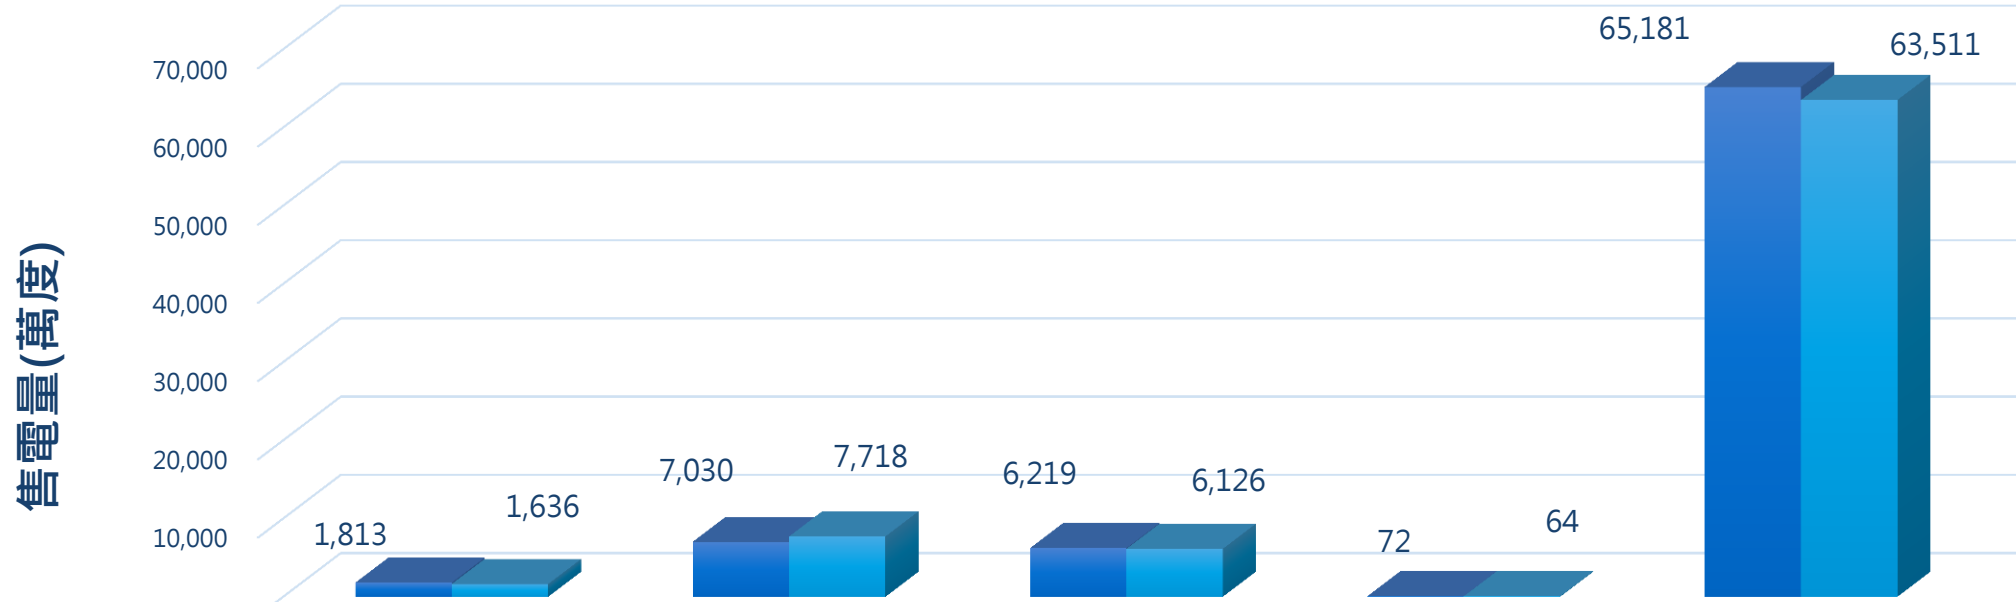

新竹市與去年度同期售電量比較

■ 108年12月
售電量(度)

1,813

7,030

6,219

72

65,181

■ 107年12月
售電量(度)

1,636

7,718

6,126

64

63,511