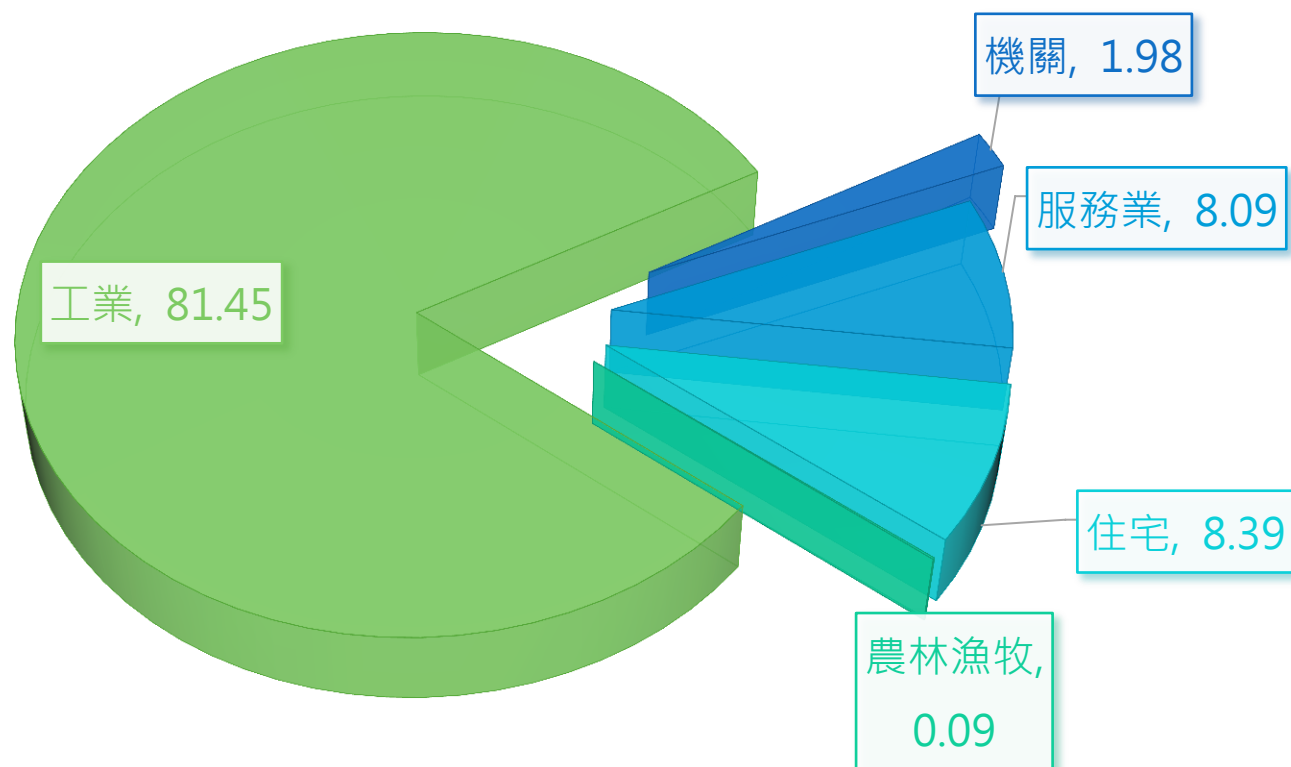

新竹市用電資訊

109年01月

新竹市機關、服務業、住宅、農林漁牧業及工業用電資訊

■ 機關 ■ 服務業 ■ 住宅 ■ 農林漁牧 ■ 工業

用電部門	109年1月售電量(度)	108年1月售電量(度)
機關	15,665,613	16,809,388
服務業	63,982,990	66,955,620
住宅	66,348,777	67,884,777
農林漁牧	695,285	695,292
工業	644,223,819	629,268,471
合計	790,901,845	781,613,548