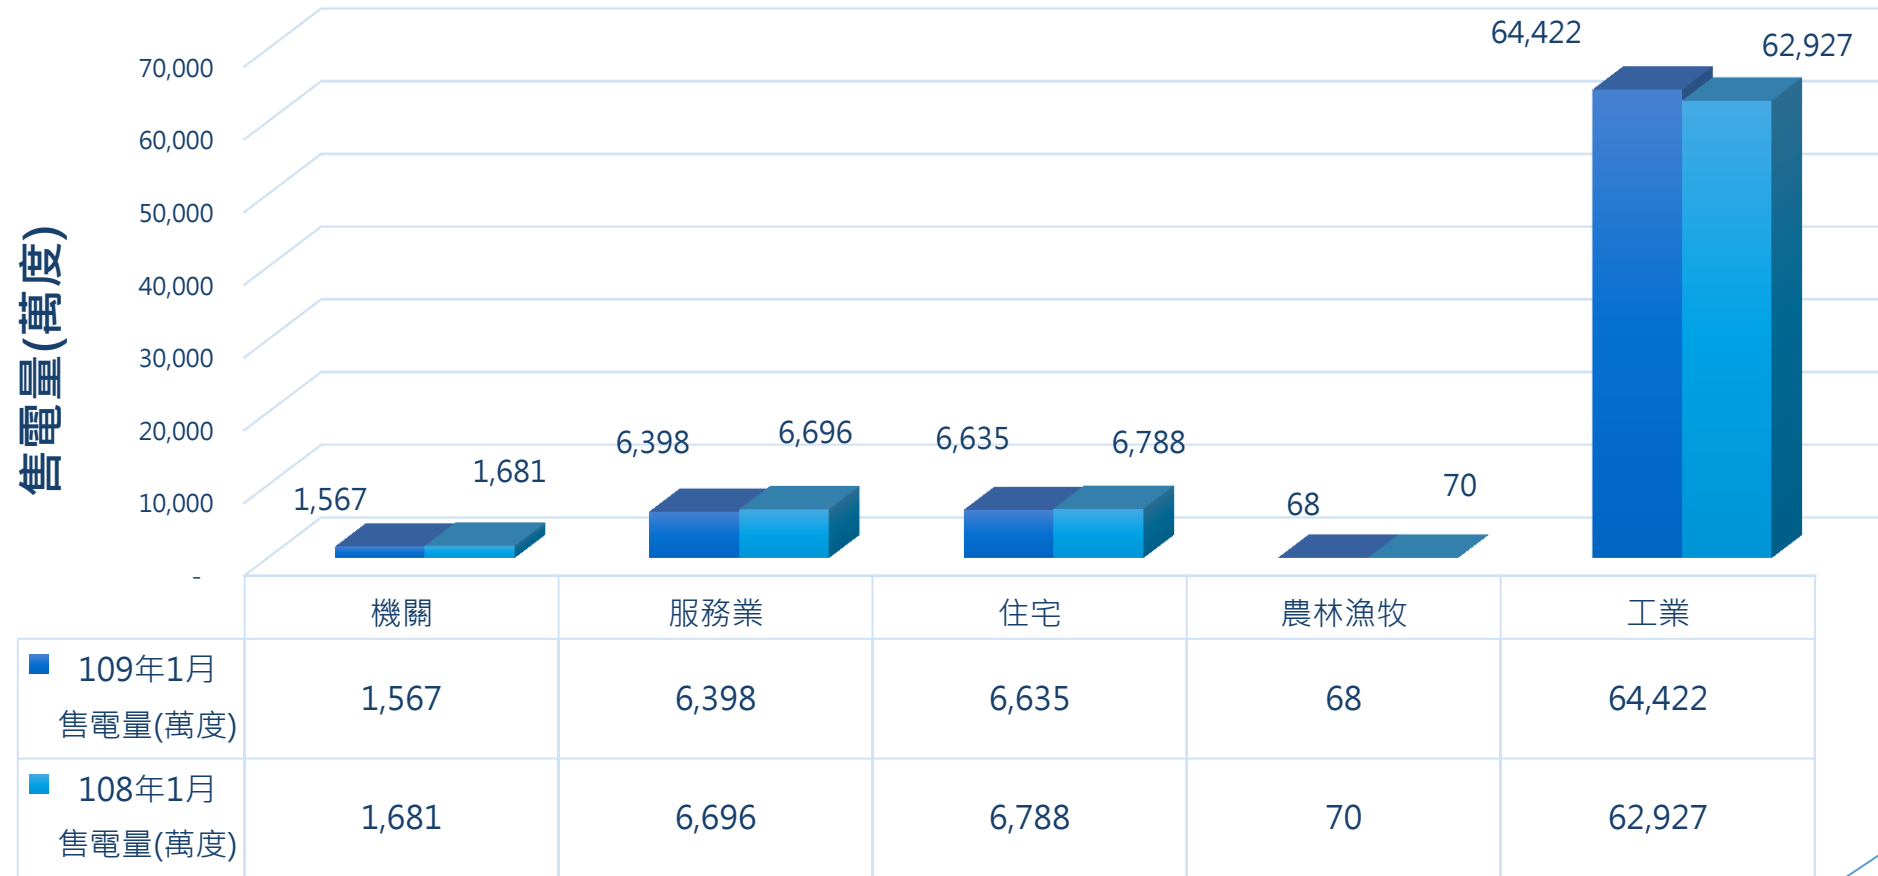

新竹市用電資訊

109年01月

新竹市機關、服務業、住宅、農林漁牧業及工業用電資訊

■ 機關 ■ 服務業 ■ 住宅 ■ 農林漁牧 ■ 工業

用電部門	109年1月售電量(度)	108年1月售電量(度)
機關	15,665,613	16,809,388
服務業	63,982,990	66,955,620
住宅	66,348,777	67,884,777
農林漁牧	695,285	695,292
工業	644,223,819	629,268,471
合計	790,901,845	781,613,548

新竹市與去年度同期售電量比較

各縣市1月份整體用電資訊(不含工業用電)