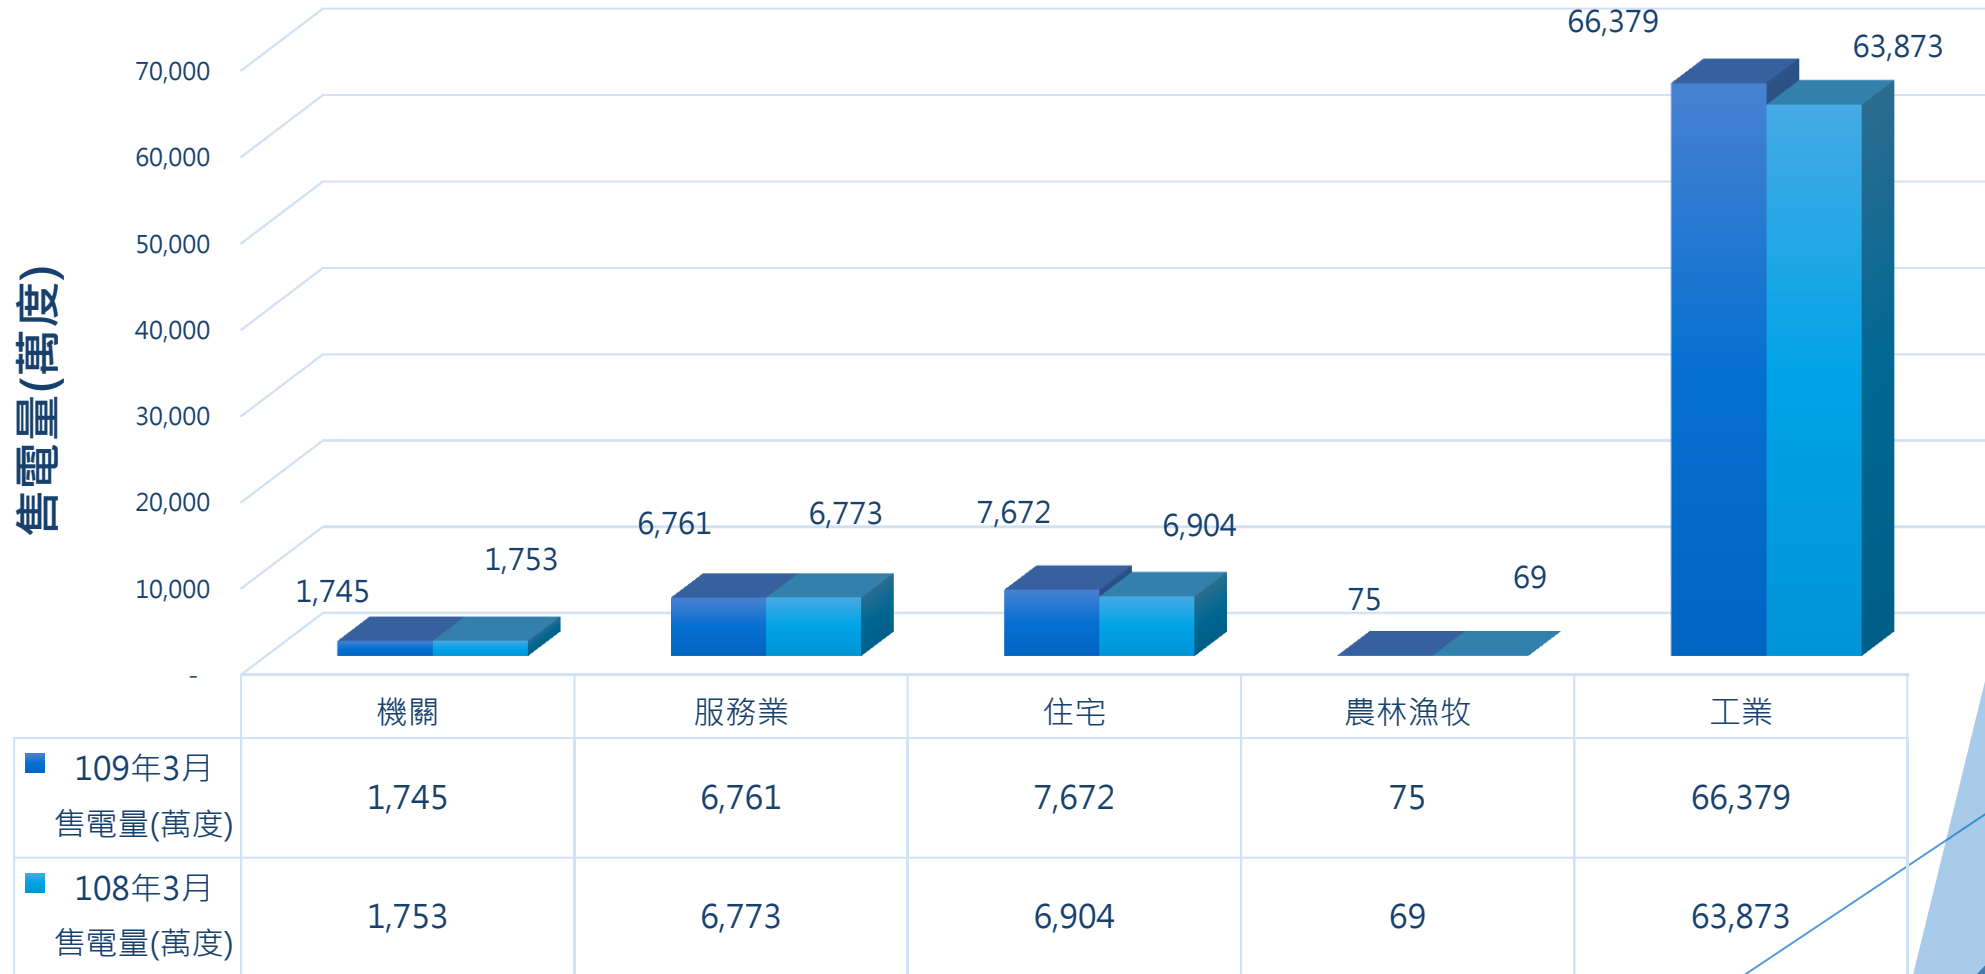

新竹市與去年度同期售電量比較