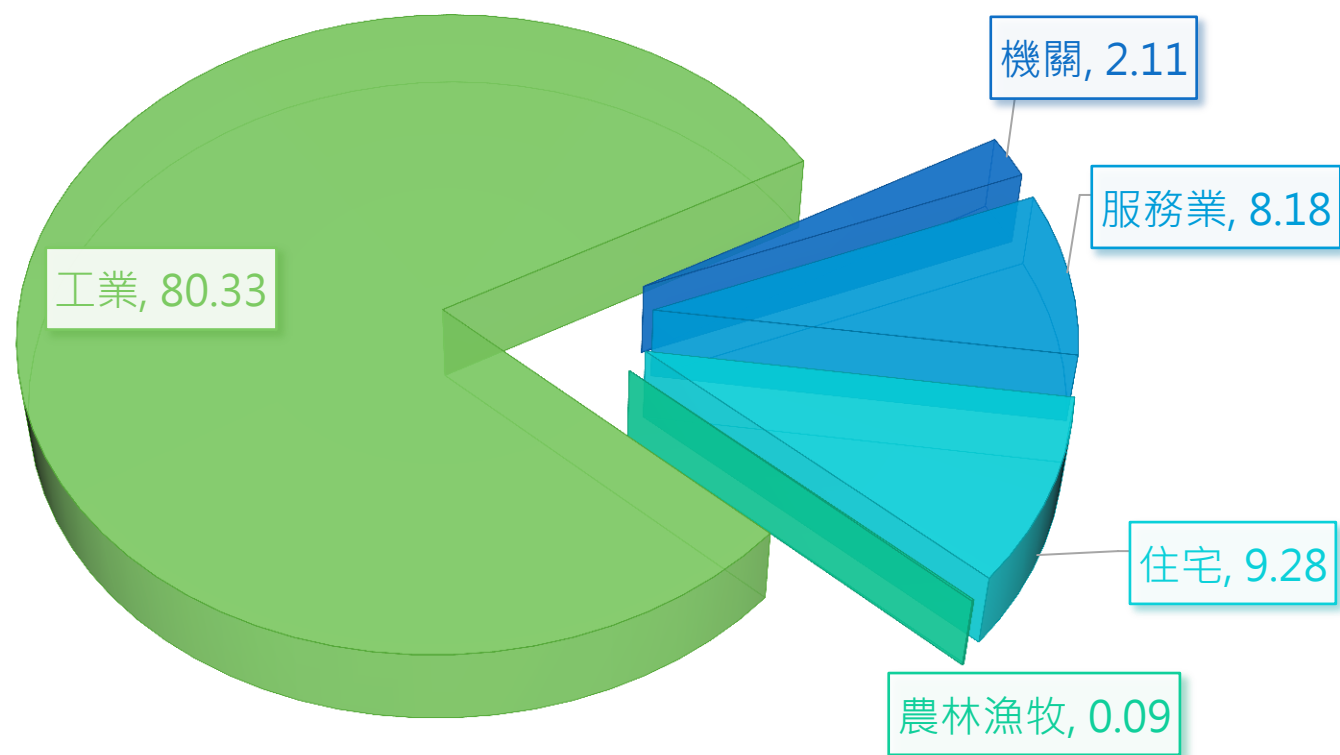

新竹市用電資訊

109年03月

新竹市機關、服務業、住宅、農林漁牧業及工業用電資訊

109年3月用電佔比(%)

■ 機關 ■ 服務業 ■ 住宅 ■ 農林漁牧 ■ 工業

用電部門	108年3月售電量(度)	108年3月售電量(度)
機關	17,450,548	17,525,947
服務業	67,606,907	67,731,254
住宅	76,719,311	69,042,223
農林漁牧	747,862	688,885
工業	663,785,910	638,731,307
合計	826,310,538	793,719,616