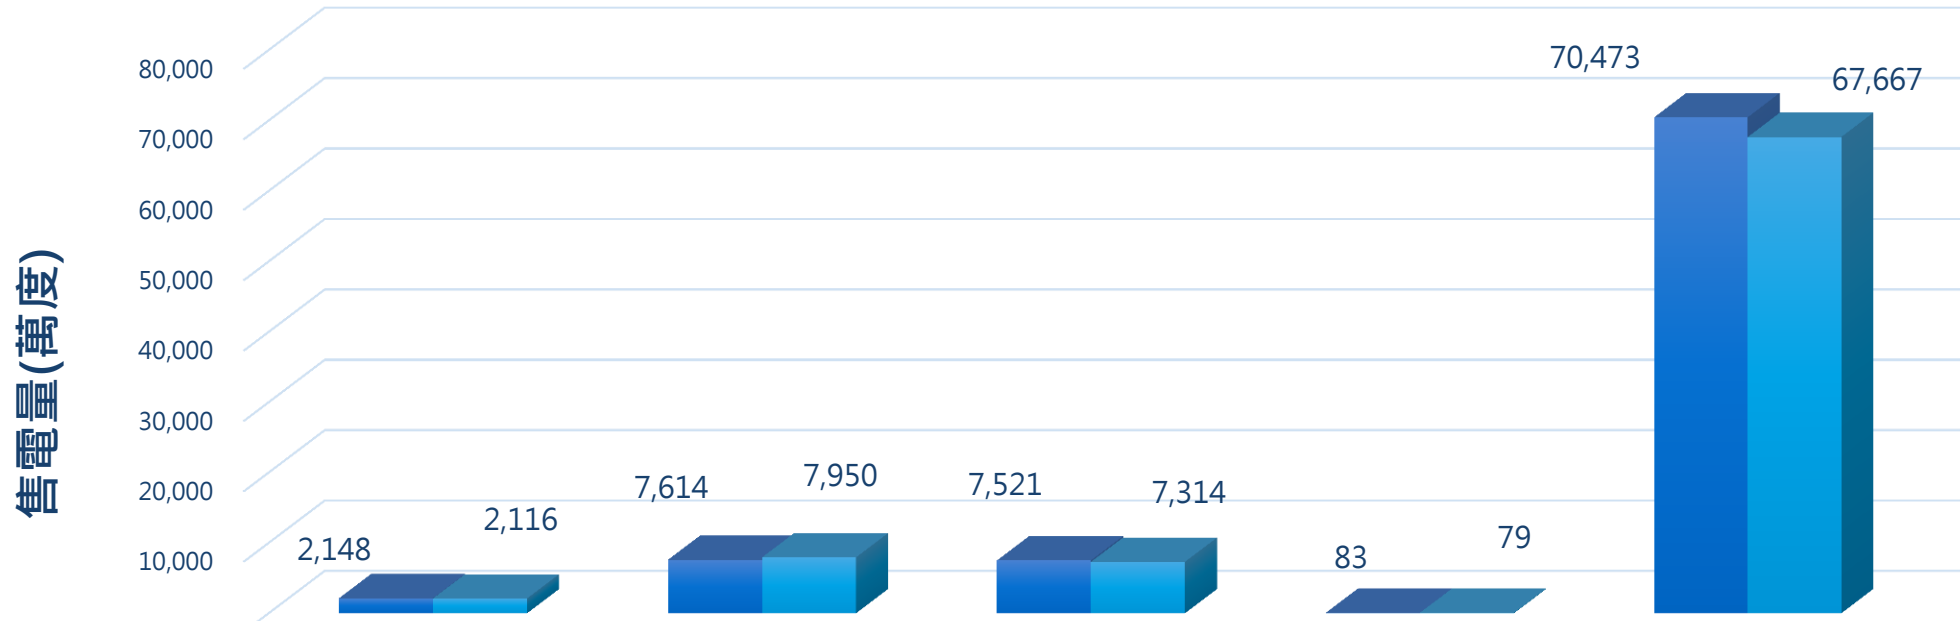

新竹市與去年度同期售電量比較

售電量(萬度)	機關	服務業	住宅	農林漁牧	工業
109年5月 售電量(萬度)	2,148	7,614	7,521	83	70,473
108年5月 售電量(萬度)	2,116	7,950	7,314	79	67,667