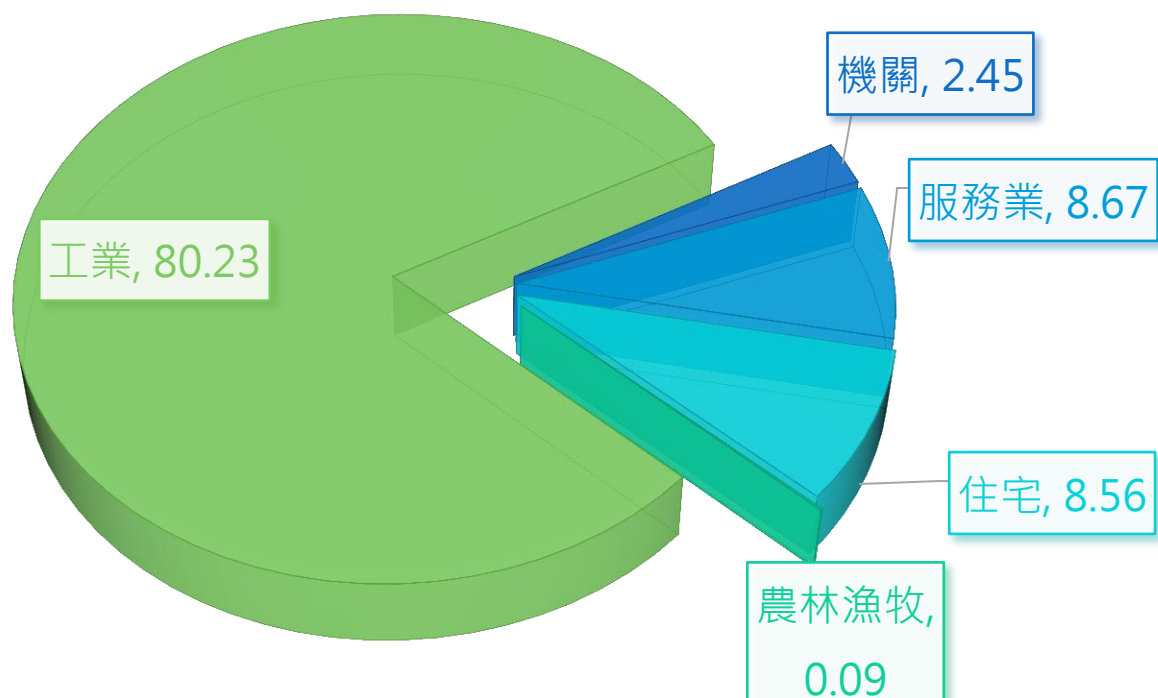

新竹市機關、服務業、住宅、農林漁牧業及工業用電資訊

■ 機關 ■ 服務業 ■ 住宅 ■ 農林漁牧 ■ 工業

用電部門	109年5月售電量(萬度)	108年5月售電量(萬度)
機關	2,148	2,116
服務業	7,614	7,950
住宅	7,521	7,314
農林漁牧	83	79
工業	70,473	67,667
合計	87,841	85,127