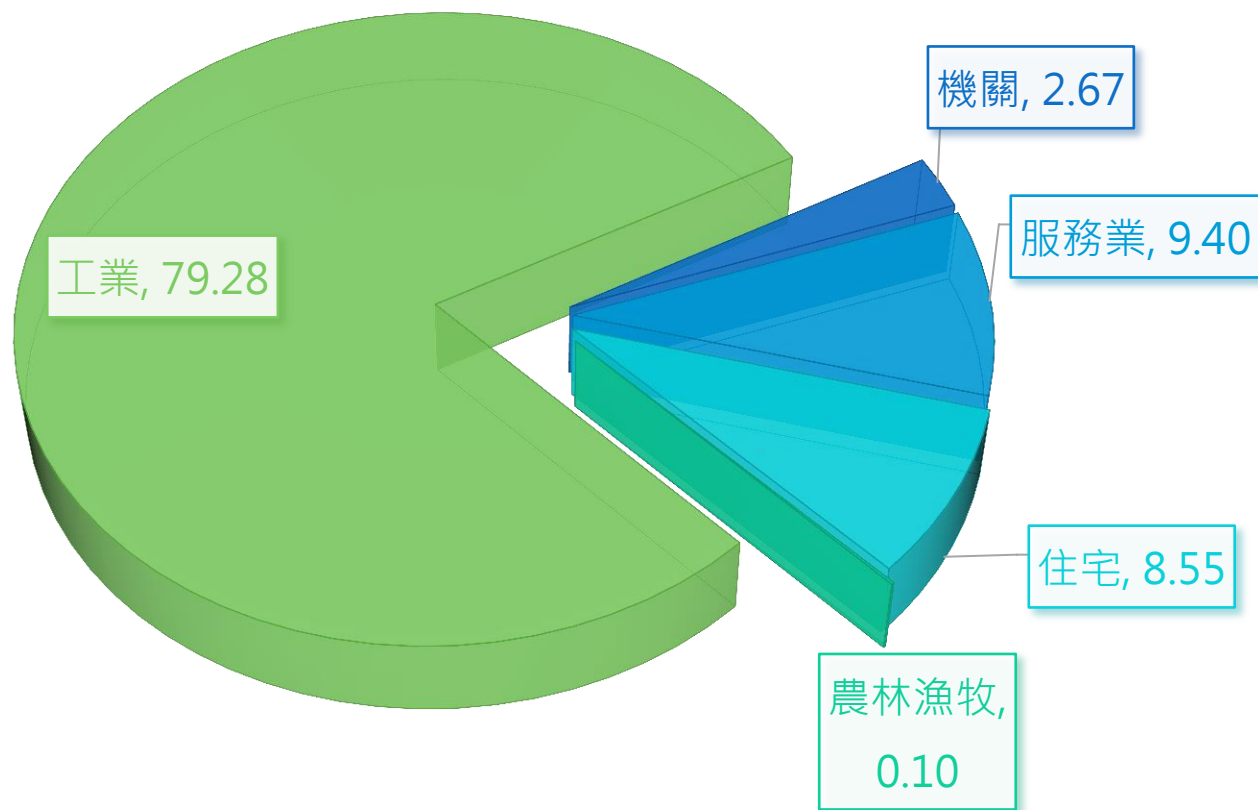

新竹市用電資訊

109年06月

新竹市機關、服務業、住宅、農林漁牧業及工業用電資訊

109年6月用電佔比(%)

■ 機關 ■ 服務業 ■ 住宅 ■ 農林漁牧 ■ 工業

用電部門	108年6月售電量(萬度)	108年6月售電量(萬度)
機關	2,357	2,189
服務業	8,295	8,370
住宅	7,550	7,232
農林漁牧	90	86
工業	69,974	67,418
合計	88,266	85,295