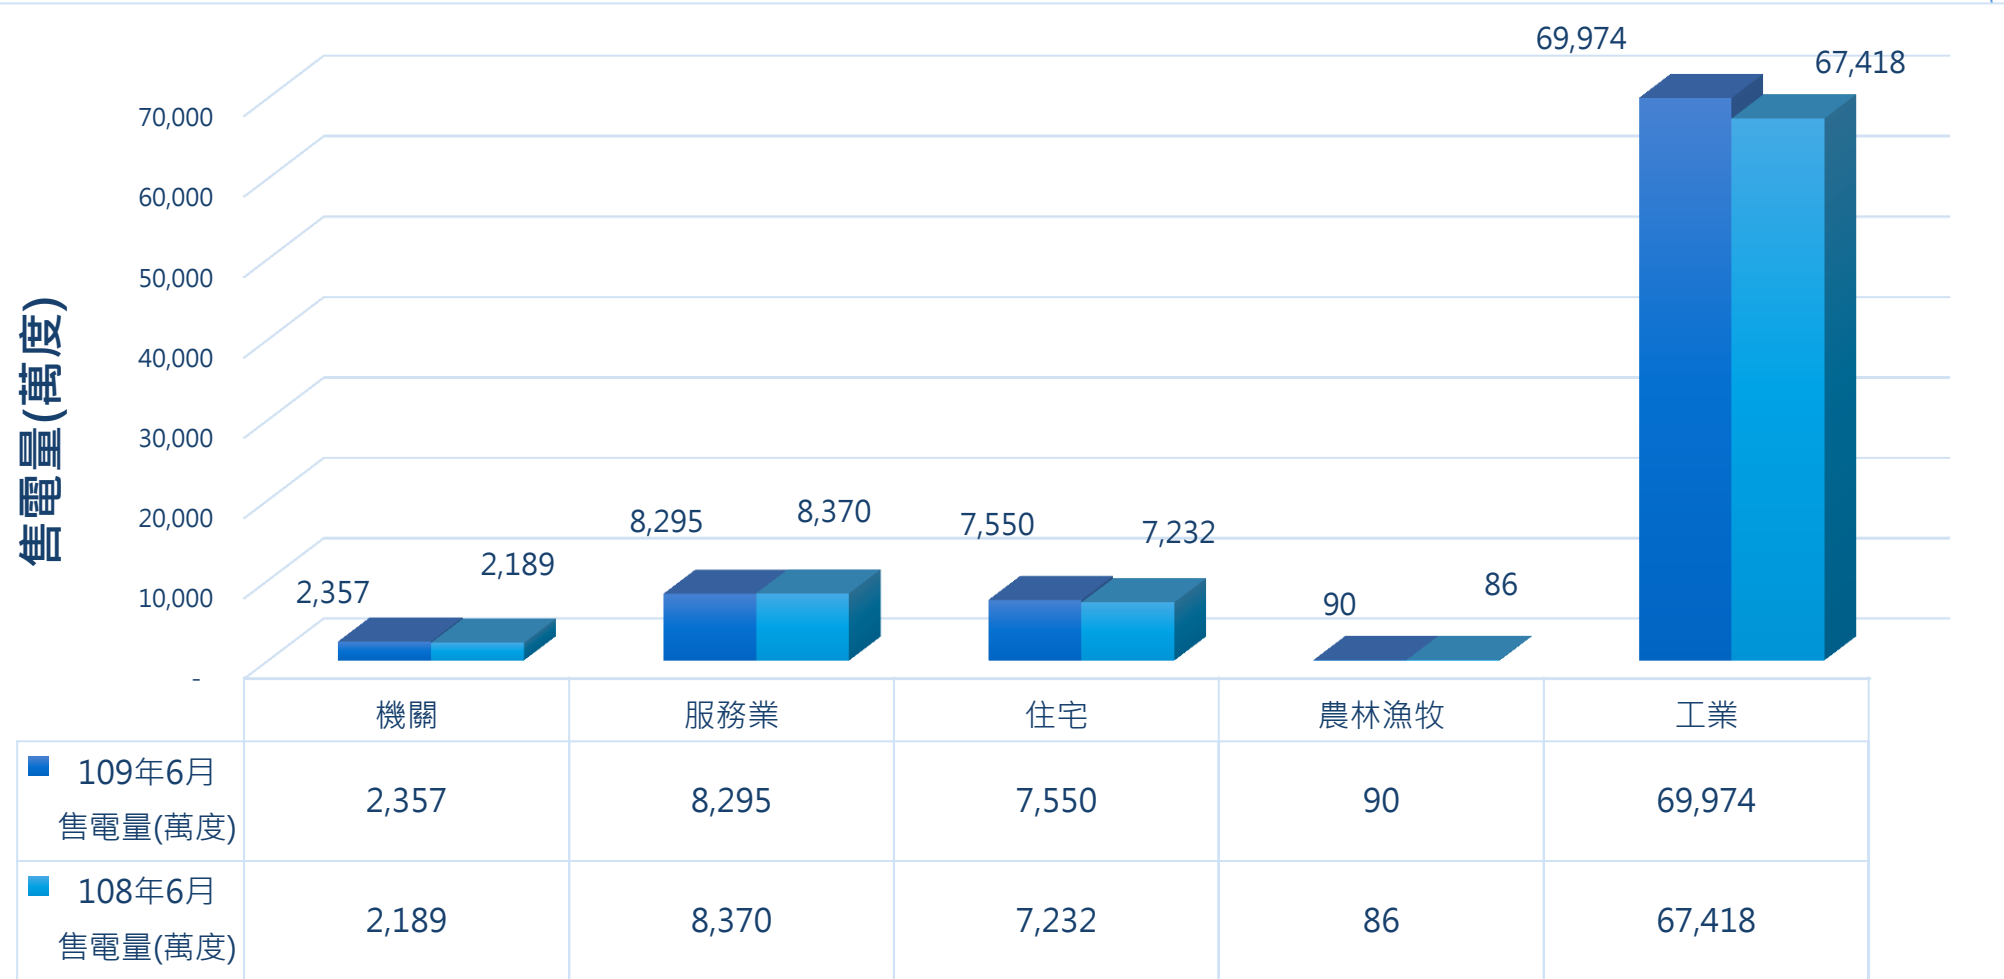

新竹市用電資訊

109年06月

新竹市機關、服務業、住宅、農林漁牧業及工業用電資訊

109年6月用電佔比(%)

■ 機關 ■ 服務業 ■ 住宅 ■ 農林漁牧 ■ 工業

用電部門	108年6月售電量(萬度)	108年6月售電量(萬度)
機關	2,357	2,189
服務業	8,295	8,370
住宅	7,550	7,232
農林漁牧	90	86
工業	69,974	67,418
合計	88,266	85,295

新竹市與去年度同期售電量比較

各縣市6月份整體用電資訊(不含工業用電)