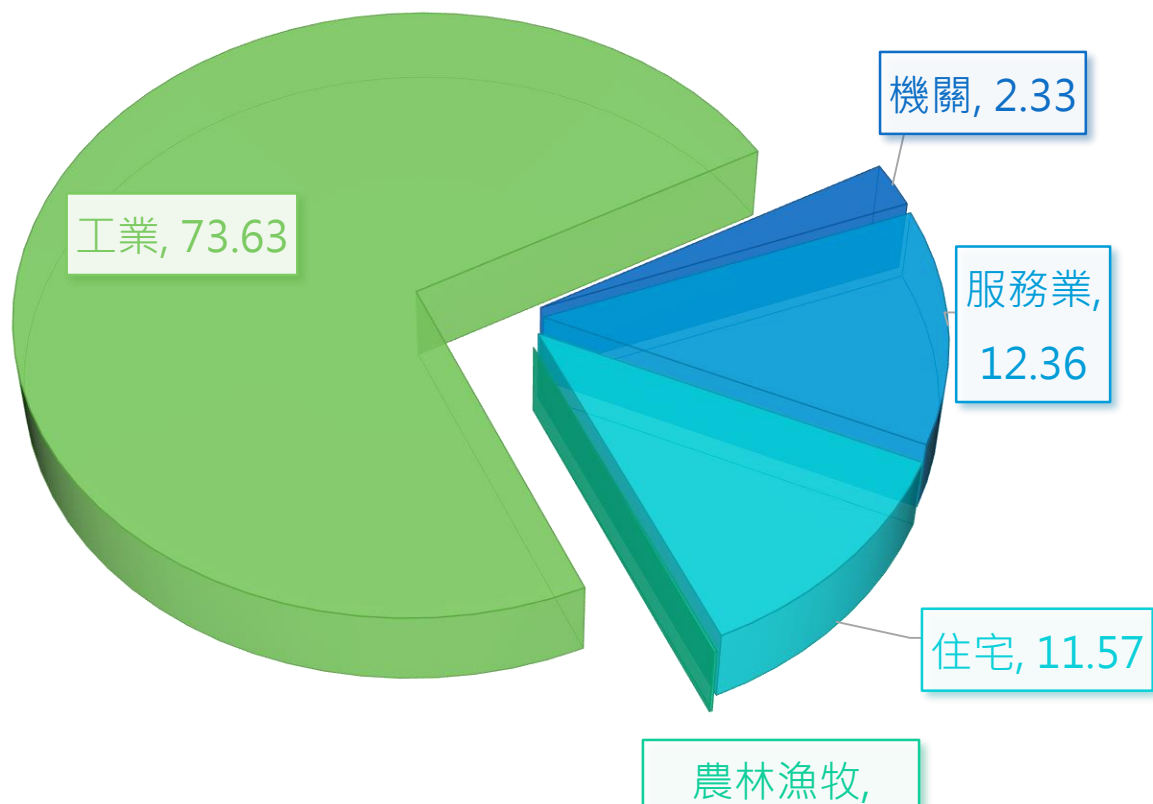

新竹市用電資訊

109年07月

新竹市機關、服務業、住宅、農林漁牧業及工業用電資訊

■ 機關 ■ 服務業 ■ 住宅 ■ 農林漁牧 ■ 工業

用電部門	109年7月 售電量(萬度)	108年7月 售電量(萬度)
機關	2,346	2,210
服務業	12,449	9,262
住宅	11,649	9,426
農林漁牧	109	89
工業	74,134	71,404
合計	100,687	92,391

新竹市與去年度同期售電量比較