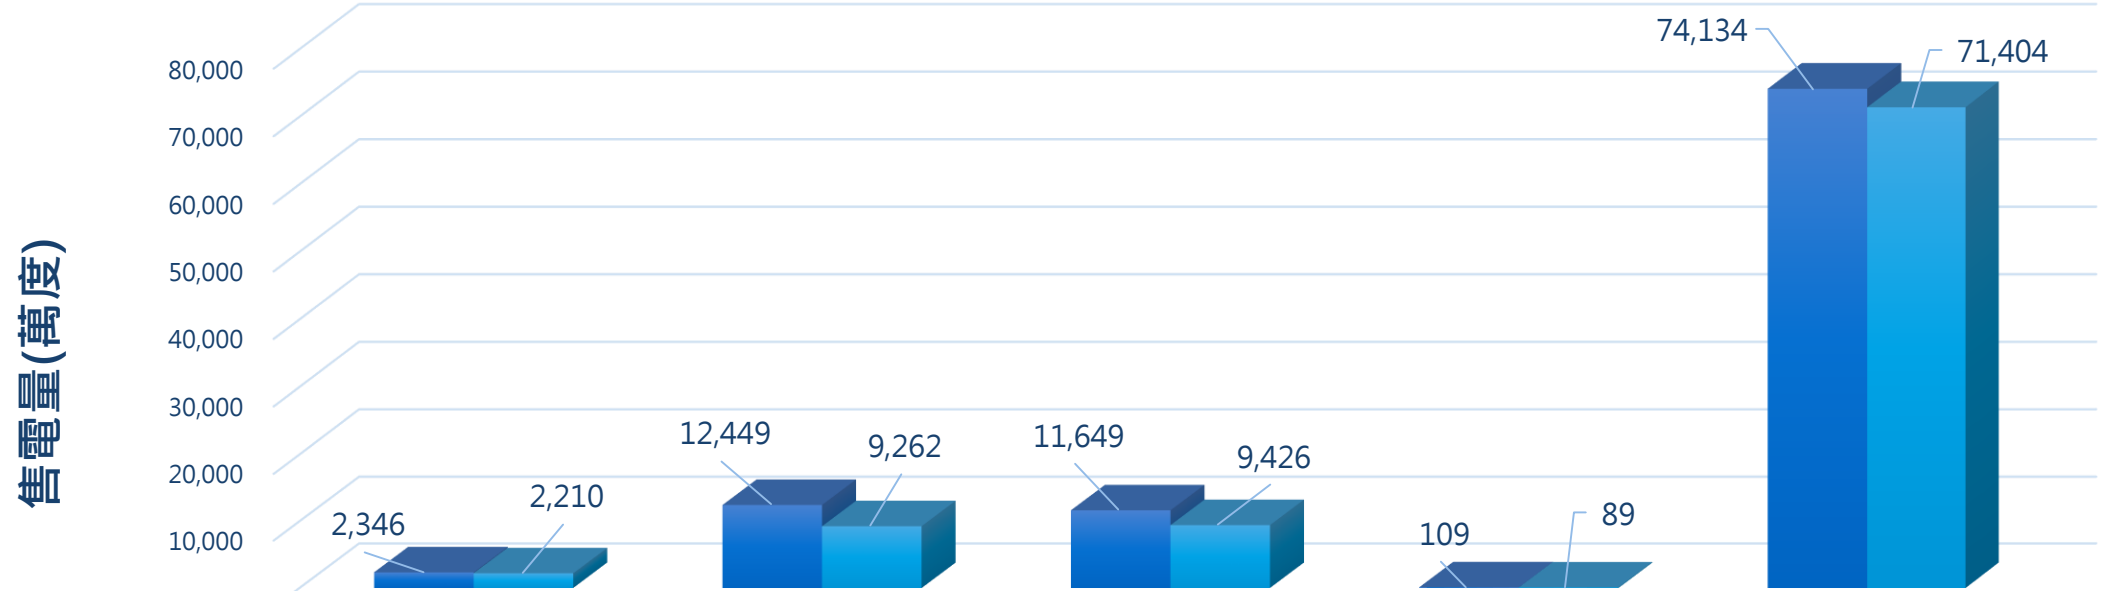

新竹市用電資訊

109年07月

新竹市機關、服務業、住宅、農林漁牧業及工業用電資訊

■ 機關 ■ 服務業 ■ 住宅 ■ 農林漁牧 ■ 工業

用電部門	109年7月 售電量(萬度)	108年7月 售電量(萬度)
機關	2,346	2,210
服務業	12,449	9,262
住宅	11,649	9,426
農林漁牧	109	89
工業	74,134	71,404
合計	100,687	92,391

新竹市與去年度同期售電量比較