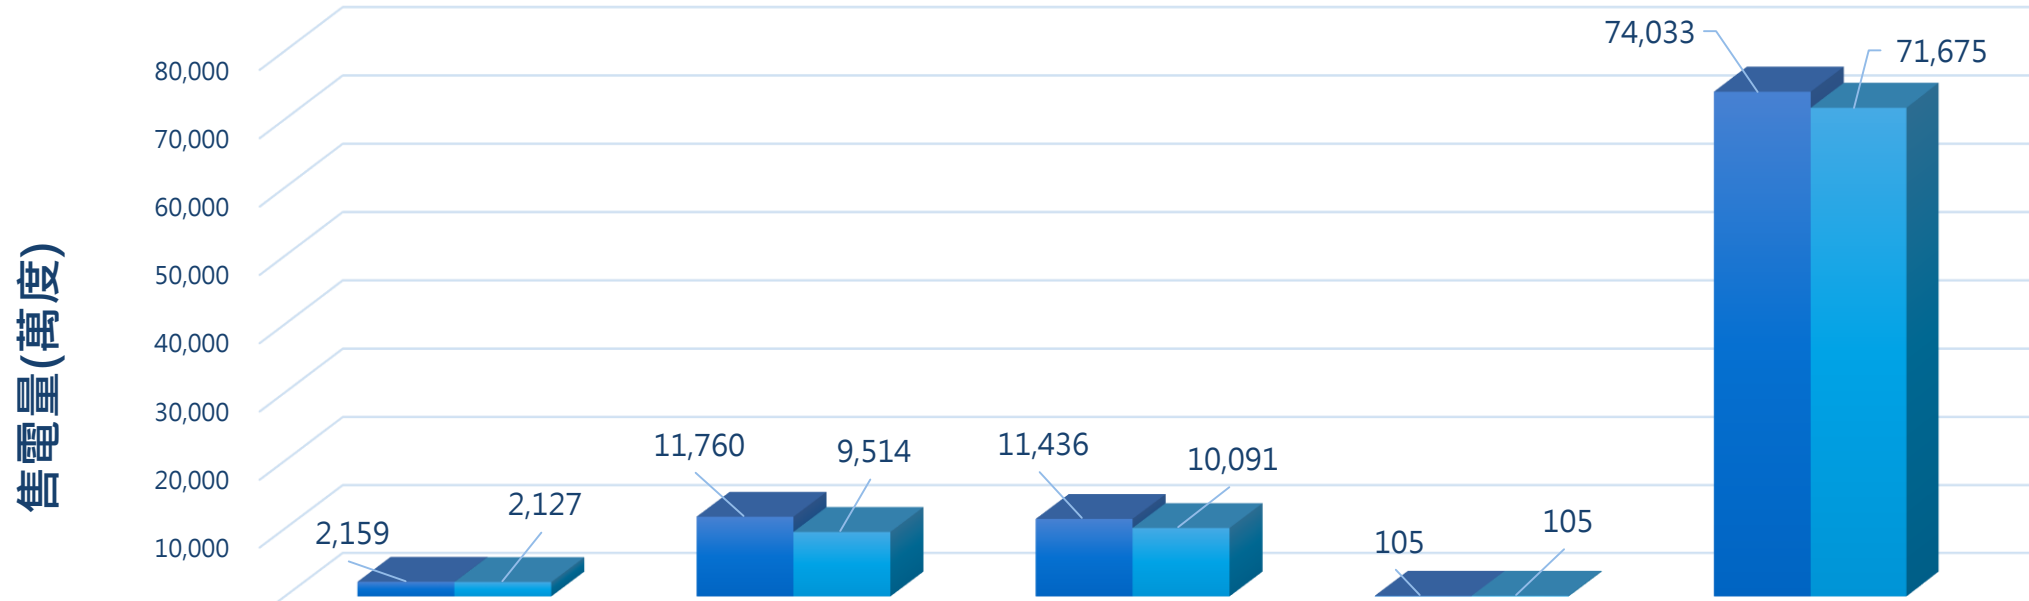

新竹市用電資訊

109年08月

新竹市機關、服務業、住宅、農林漁牧業及工業用電資訊

用電部門	109年8月售電量(萬度)	108年8月售電量(萬度)
機關	2,159	2,127
服務業	11,760	9,514
住宅	11,436	10,091
農林漁牧	105	105
工業	74,033	71,675
合計	99,494	93,512

新竹市與去年度同期售電量比較

	機關	服務業	住宅	農林漁牧	工業
■ 109年8月售電量(萬度)	2,159	11,760	11,436	105	74,033
■ 108年8月售電量(萬度)	2,127	9,514	10,091	105	71,675