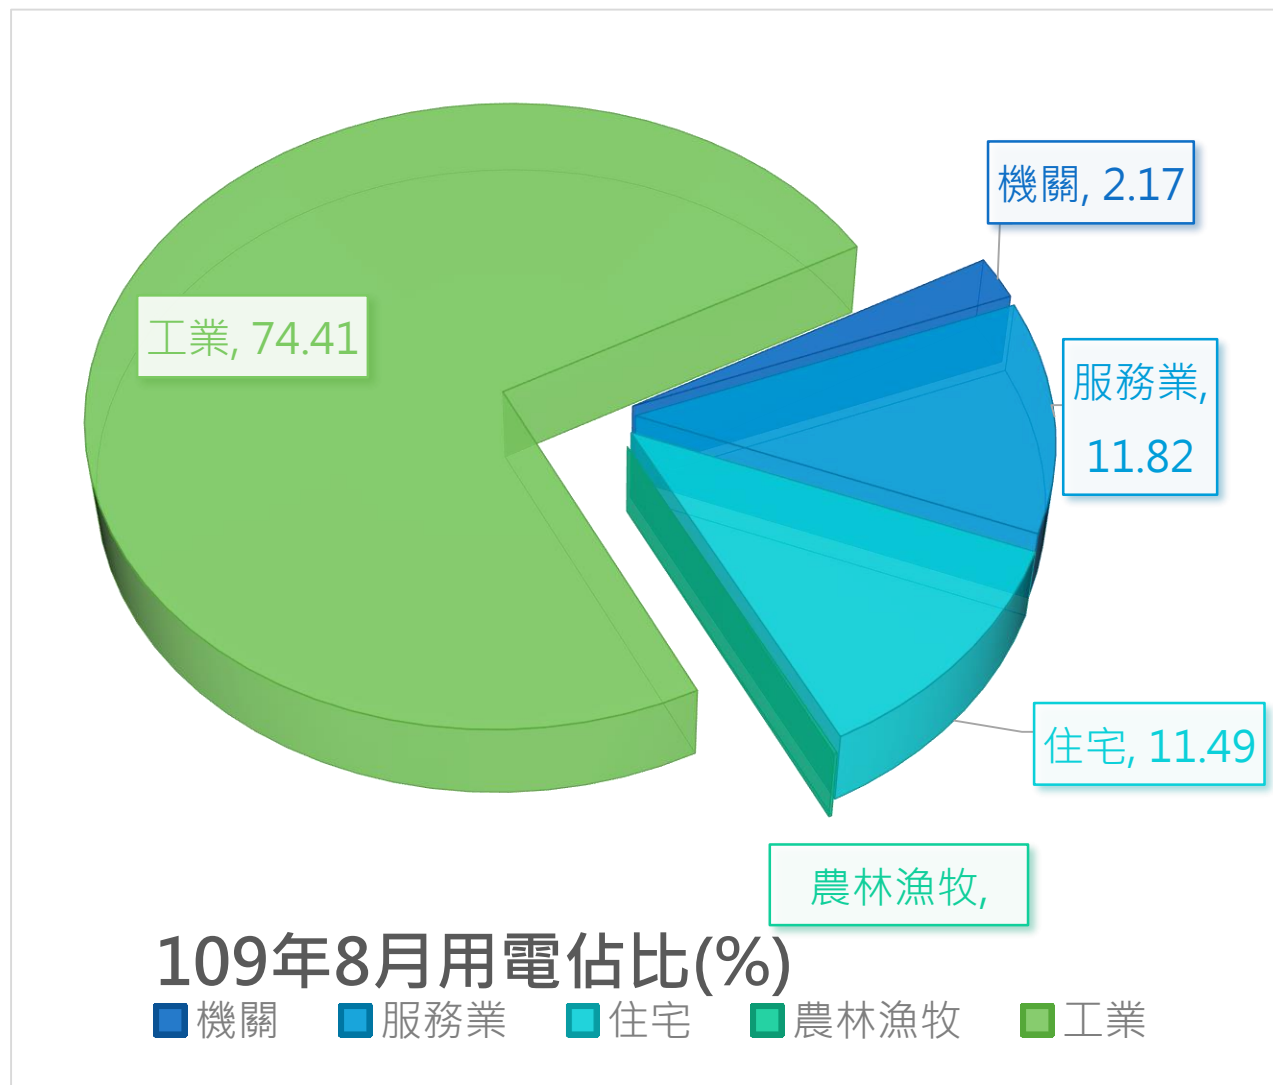

新竹市用電資訊

109年08月

新竹市機關、服務業、住宅、農林漁牧業及工業用電資訊

用電部門	109年8月售電量(萬度)	108年8月售電量(萬度)
機關	2,159	2,127
服務業	11,760	9,514
住宅	11,436	10,091
農林漁牧	105	105
工業	74,033	71,675
合計	99,494	93,512

新竹市與去年度同期售電量比較

	機關	服務業	住宅	農林漁牧	工業
■ 109年8月售電量(萬度)	2,159	11,760	11,436	105	74,033
■ 108年8月售電量(萬度)	2,127	9,514	10,091	105	71,675