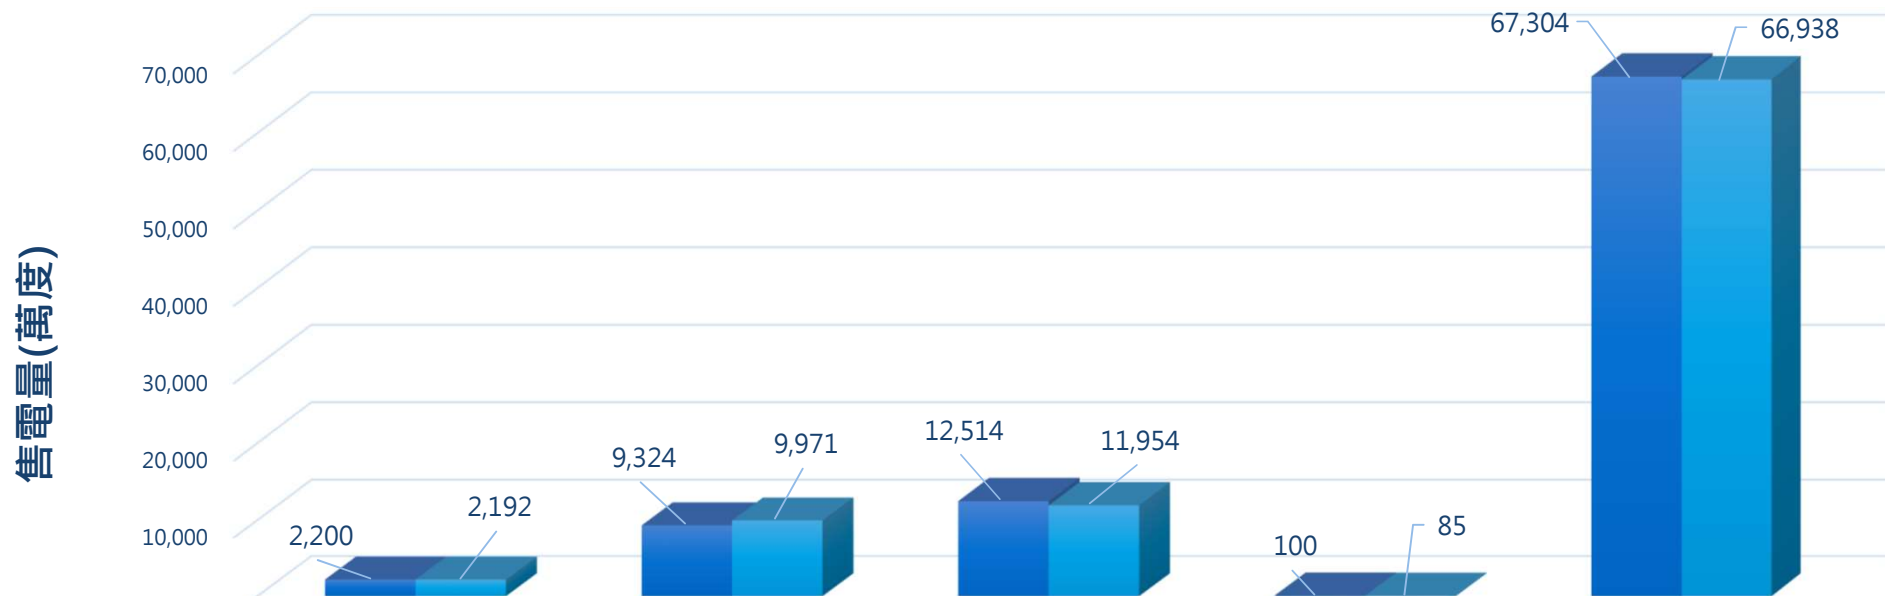

新竹市用電資訊

108年09月

新竹市機關、服務業、住宅、農林漁牧業及工業用電資訊

108年8月用電佔比(%)

■ 機關 ■ 服務業 ■ 住宅 ■ 農林漁牧 ■ 工業

用電部門	108年9月 售電量(萬度)	107年9月 售電量(萬度)
機關	2,200	2,192
服務業	9,324	9,971
住宅	12,514	11,954
農林漁牧	100	85
工業	67,304	66,938
合計	91,442	91,140

新竹市與去年度同期售電量比較

	機關	服務業	住宅	農林漁牧	工業
■ 108年9月 售電量(萬度)	2,200	9,324	12,514	100	67,304
■ 107年9月 售電量(萬度)	2,192	9,971	11,954	85	66,938

各縣市9月份整體用電資訊(不含工業用電)