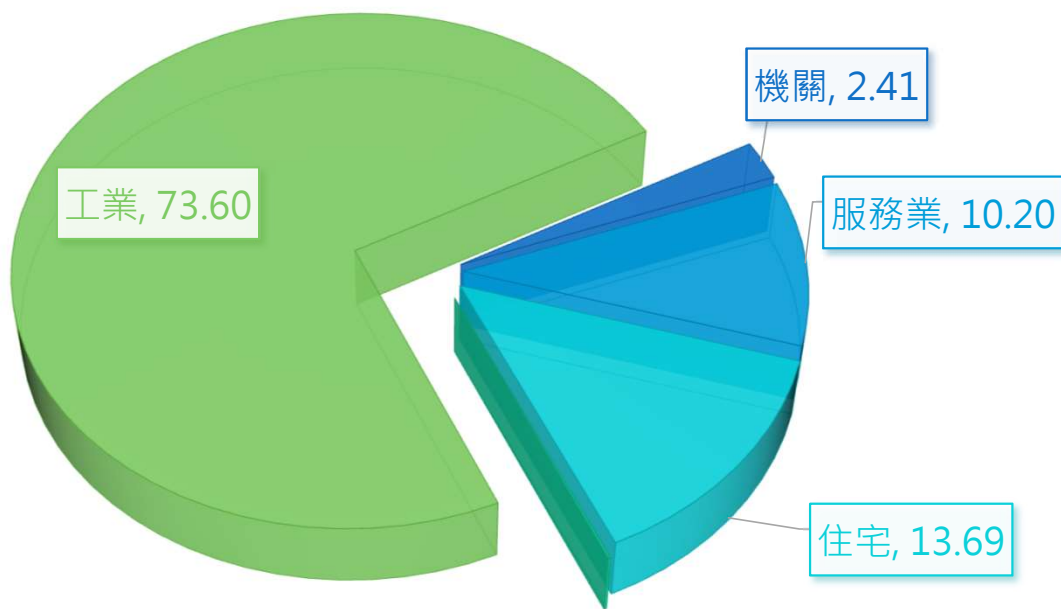

新竹市用電資訊

108年09月

新竹市機關、服務業、住宅、農林漁牧業及工業用電資訊

108年8月用電佔比(%)

■ 機關 ■ 服務業 ■ 住宅 ■ 農林漁牧 ■ 工業

用電部門	108年9月 售電量(萬度)	107年9月 售電量(萬度)
機關	2,200	2,192
服務業	9,324	9,971
住宅	12,514	11,954
農林漁牧	100	85
工業	67,304	66,938
合計	91,442	91,140