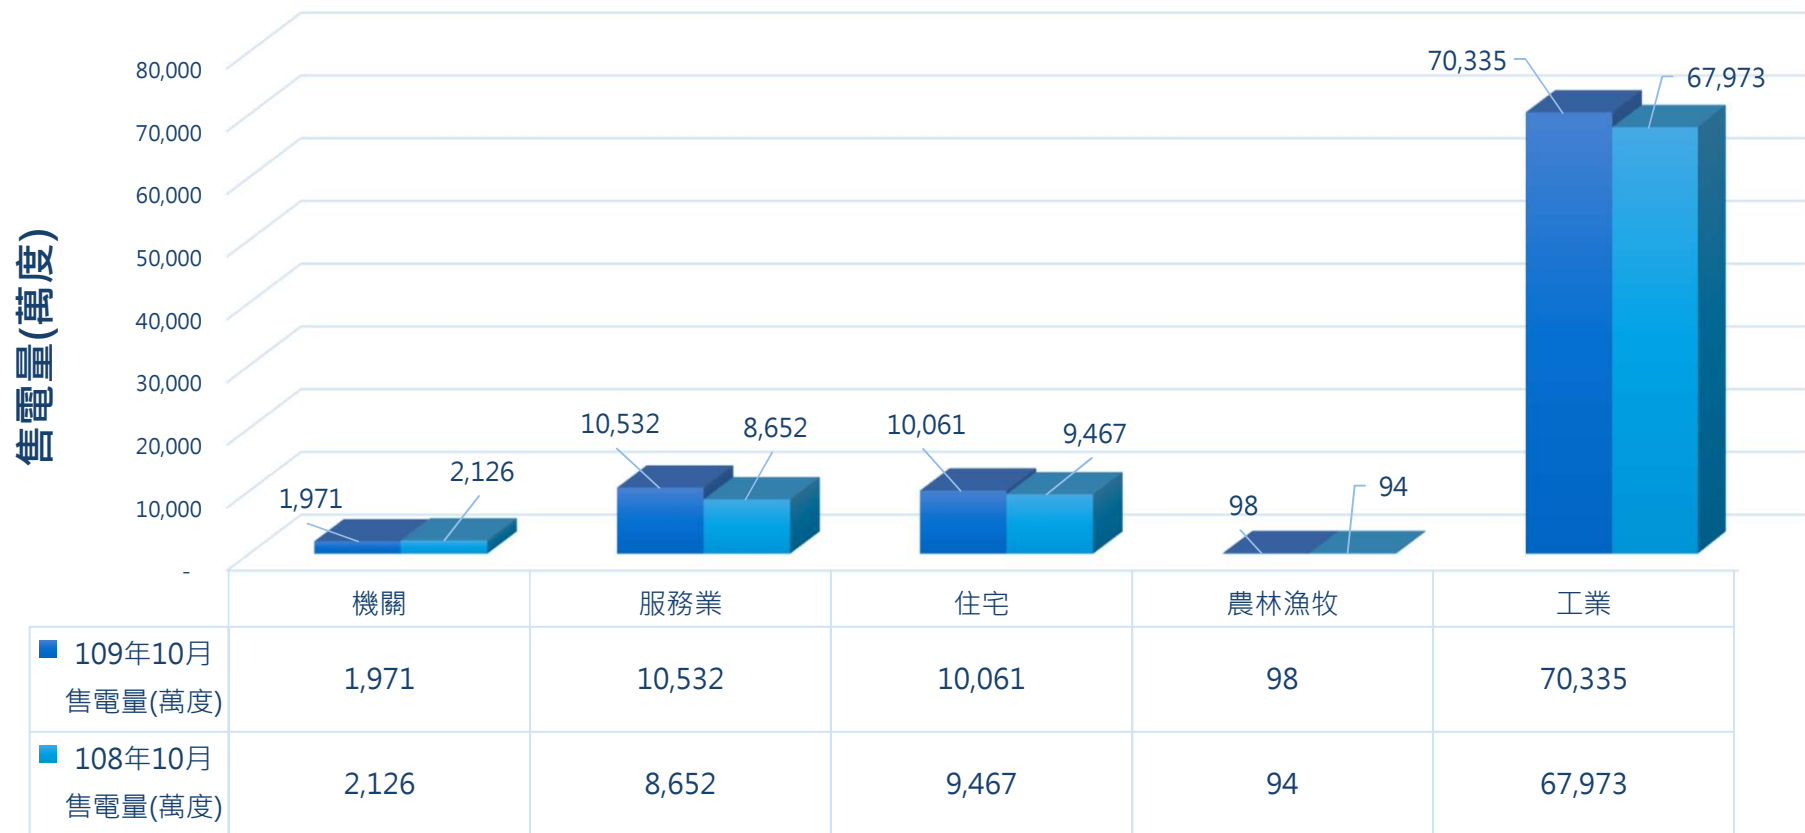

新竹市用電資訊

109年10月

新竹市機關、服務業、住宅、農林漁牧業及工業用電資訊

用電部門	108年10月售電量(萬度)	108年10月售電量(萬度)
機關	1,971	2,126
服務業	10,532	8,652
住宅	10,061	9,467
農林漁牧	98	94
工業	70,335	67,973
合計	92,997	88,312

新竹市與去年度同期售電量比較

各縣市10月份整體用電資訊(不含工業用電)