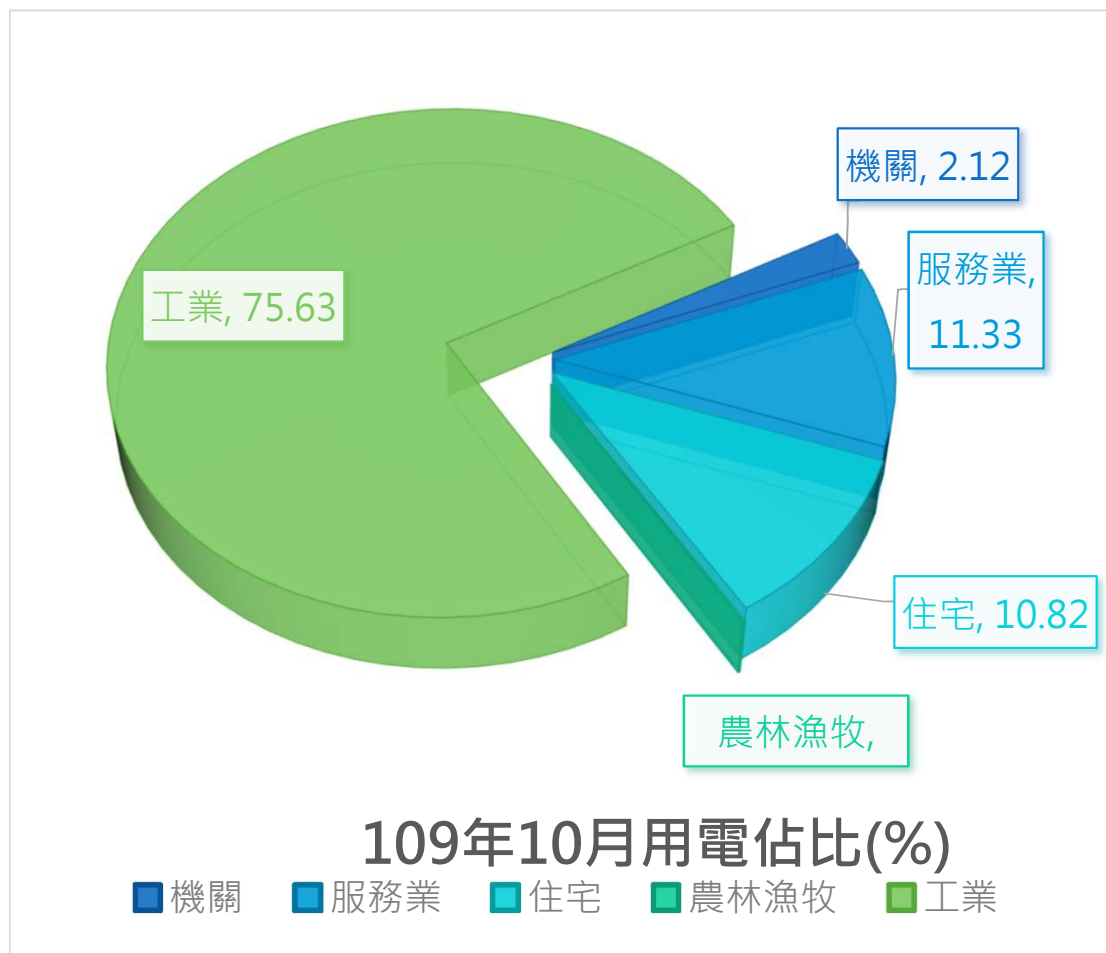

新竹市用電資訊

109年10月

新竹市機關、服務業、住宅、農林漁牧業及工業用電資訊

用電部門	108年10月售電量(萬度)	108年10月售電量(萬度)
機關	1,971	2,126
服務業	10,532	8,652
住宅	10,061	9,467
農林漁牧	98	94
工業	70,335	67,973
合計	92,997	88,312

新竹市與去年度同期售電量比較

各縣市10月份整體用電資訊(不含工業用電)