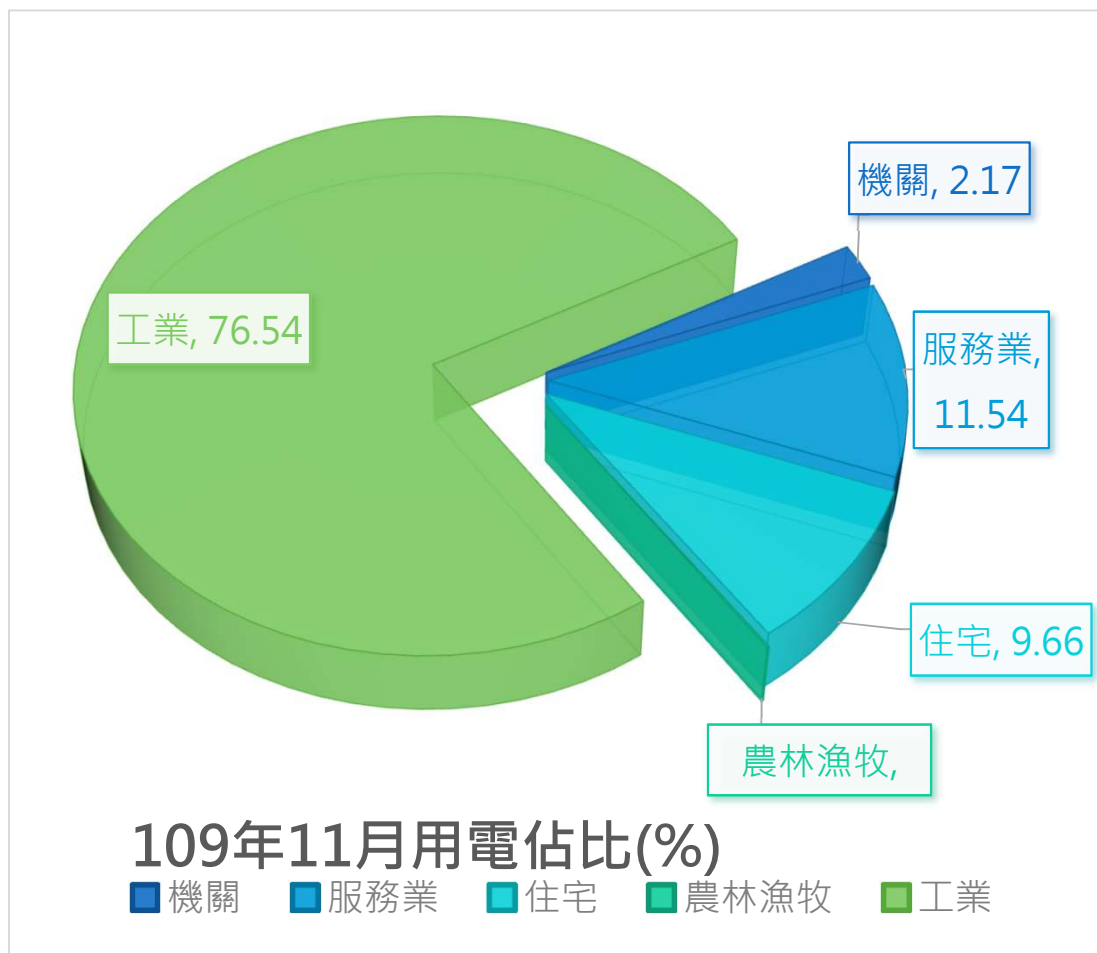

# 新竹市用電資訊

109年11月

# 新竹市機關、服務業、住宅、農林漁牧業及工業用電資訊

用電部門	109年11月售電量(萬度)	108年11月售電量(萬度)
機關	1,903	1,887
服務業	10,125	7,880
住宅	8,480	8,454
農林漁牧	80	82
工業	67,180	64,081
合計	87,768	82,383