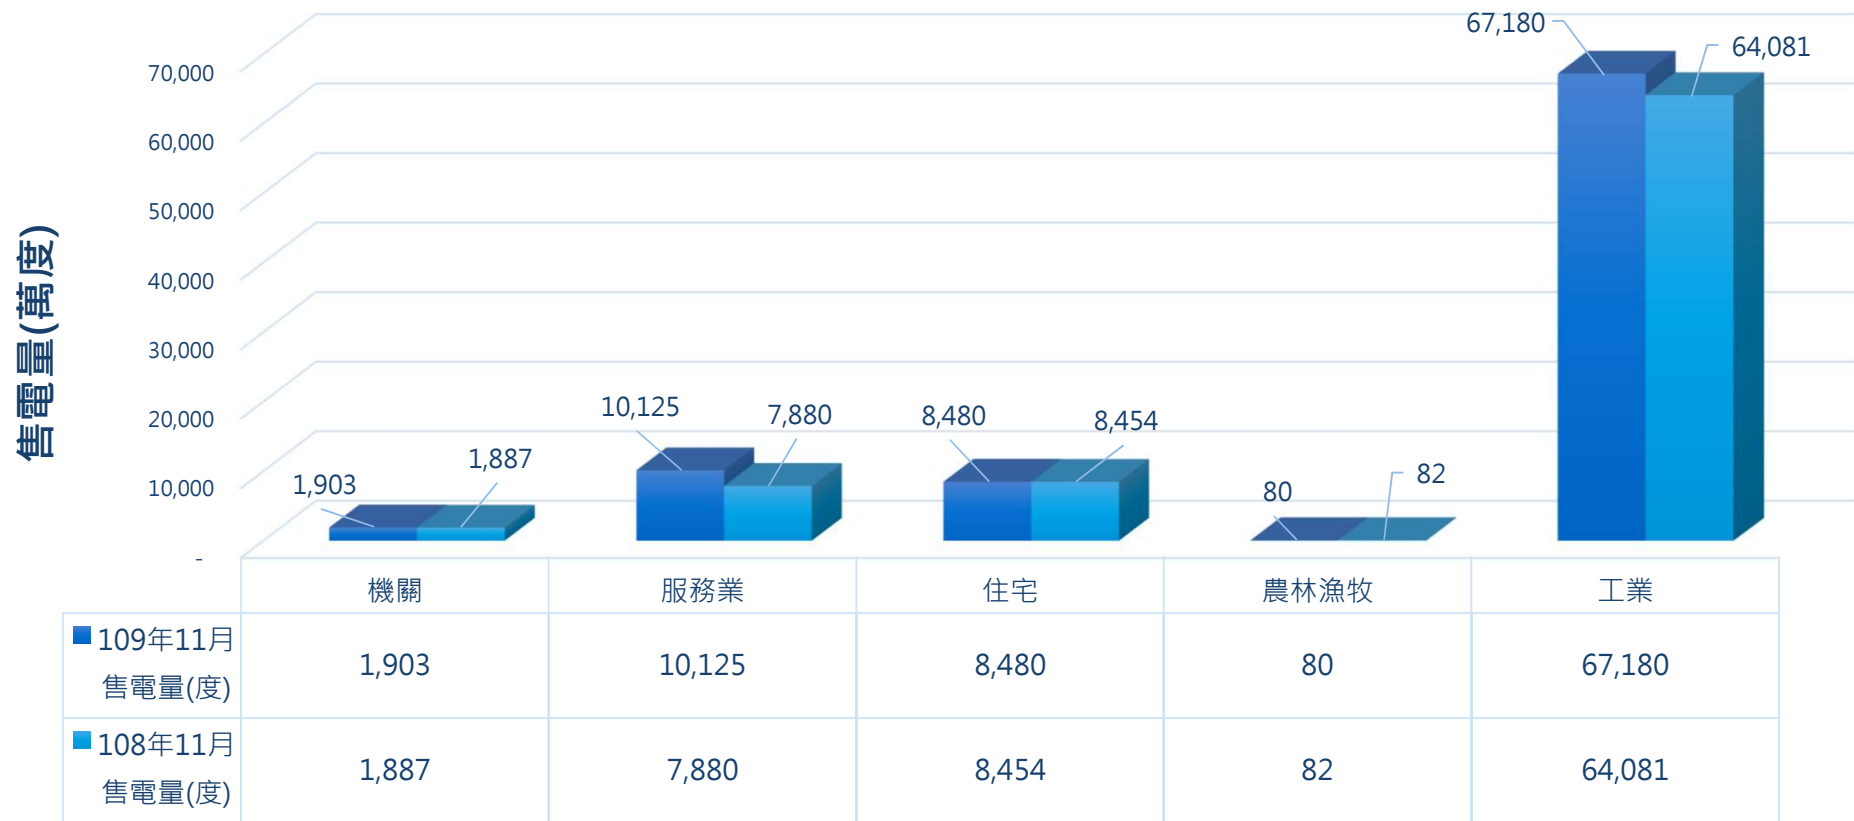

新竹市與去年度同期售電量比較