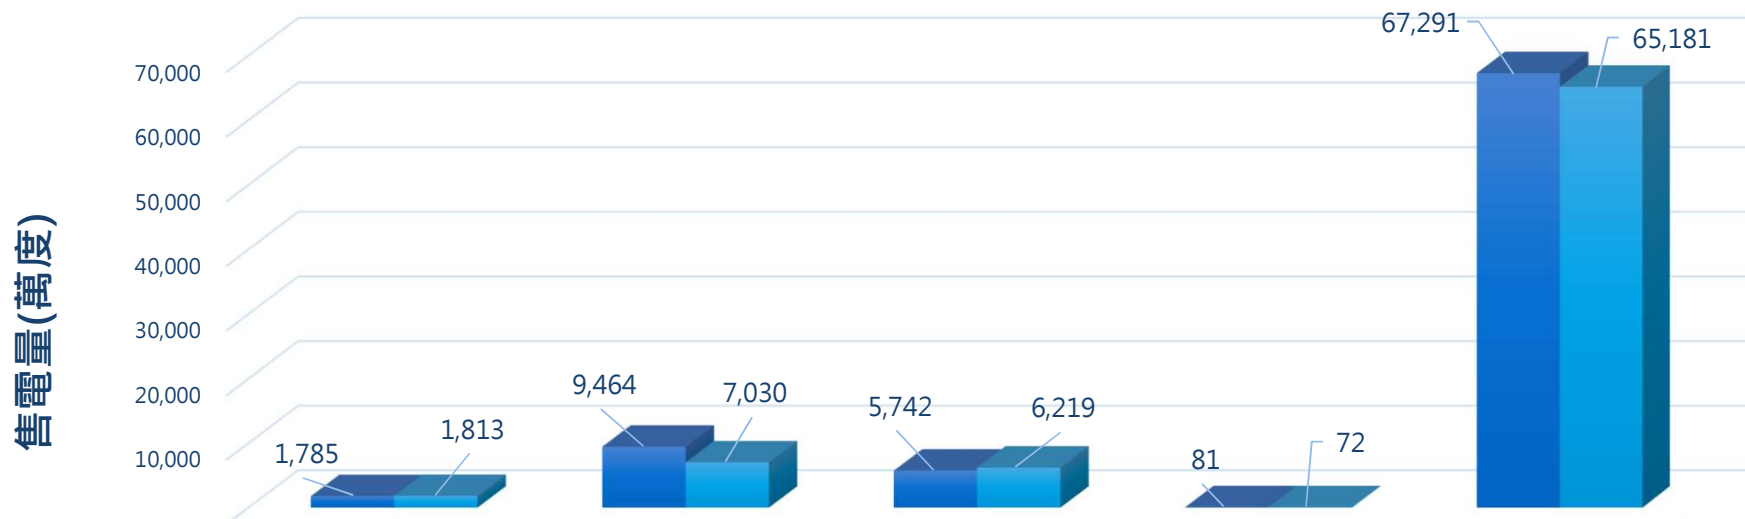

新竹市用電資訊

109年12月

新竹市機關、服務業、住宅、農林漁牧業及工業用電資訊

109年12月用電佔比(%)

■ 機關 ■ 服務業 ■ 住宅 ■ 農林漁牧 ■ 工業

用電部門	109年12月售電量(萬度)	108年12月售電量(萬度)
機關	1,785	1,813
服務業	9,464	7,030
住宅	5,742	6,219
農林漁牧	81	72
工業	67,291	65,181
合計	84,363	80,315

新竹市與去年度同期售電量比較

■ 109年12月
售電量(度)

1,785

服務業

9,464

7,030

住宅

5,742