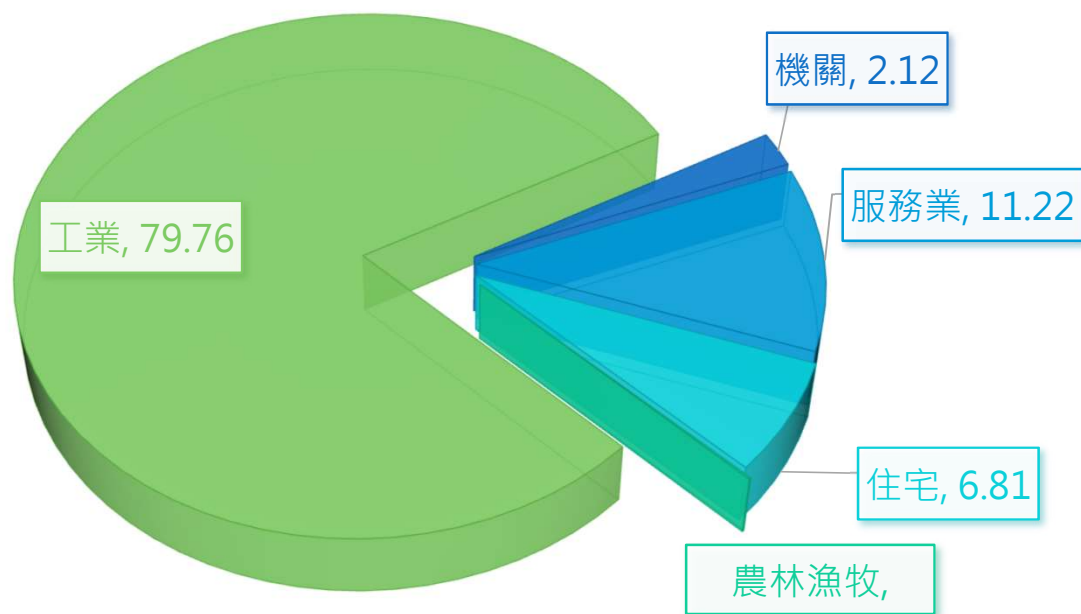

新竹市用電資訊

109年12月

新竹市機關、服務業、住宅、農林漁牧業及工業用電資訊

109年12月用電佔比(%)

■ 機關 ■ 服務業 ■ 住宅 ■ 農林漁牧 ■ 工業

用電部門	109年12月售電量(萬度)	108年12月售電量(萬度)
機關	1,785	1,813
服務業	9,464	7,030
住宅	5,742	6,219
農林漁牧	81	72
工業	67,291	65,181
合計	84,363	80,315

新竹市與去年度同期售電量比較

■ 109年12月
售電量(度)

1,785

服務業

9,464

7,030

住宅

5,742