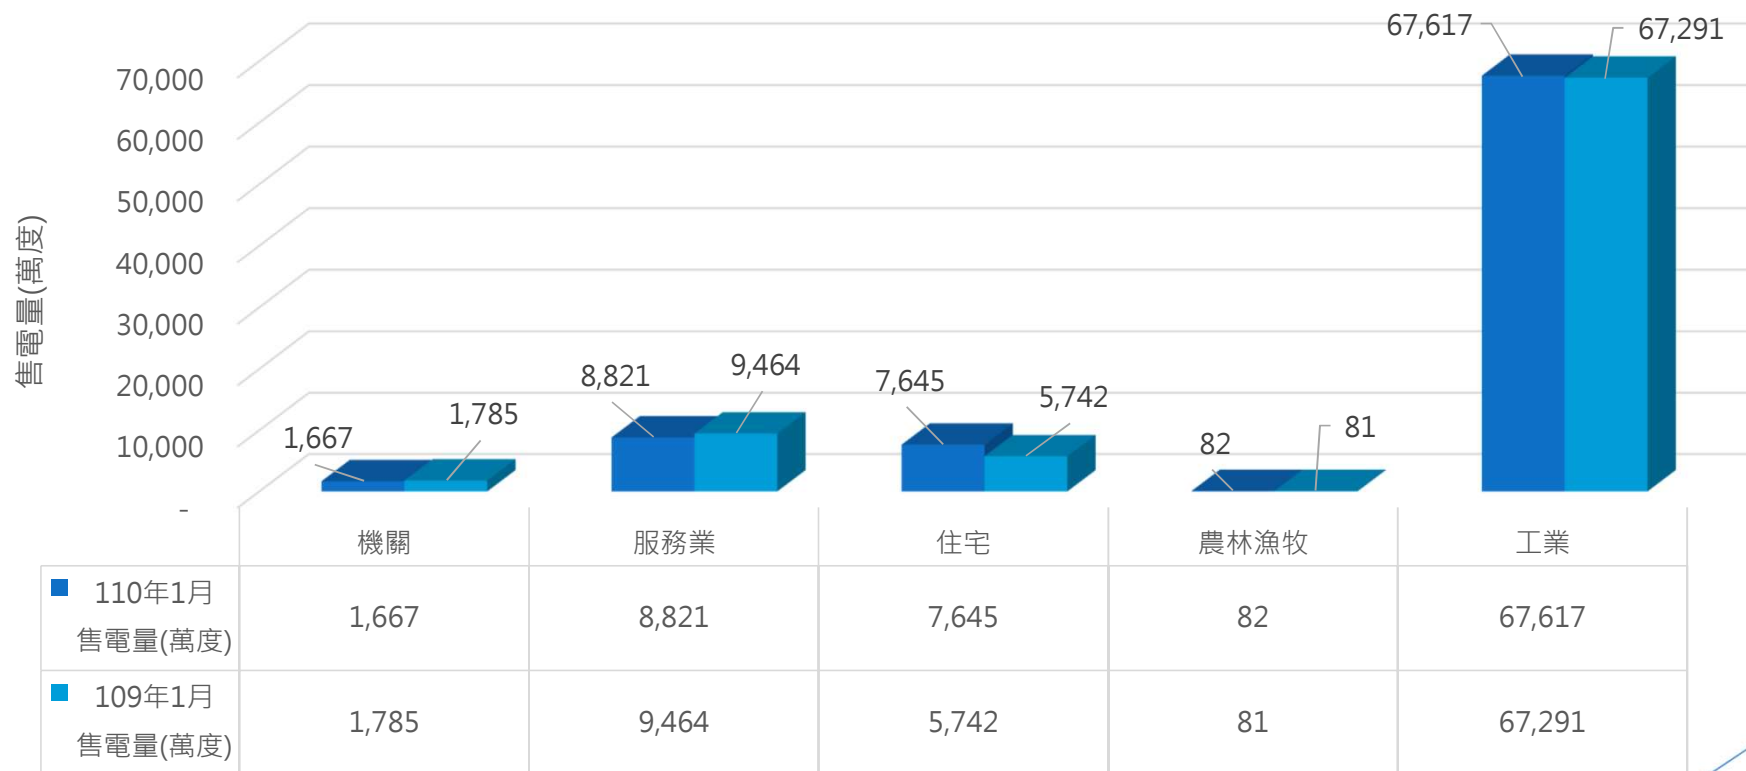

新竹市用電資訊

110年01月

新竹市機關、服務業、住宅、農林漁牧業及工業用電資訊

用電部門	110年1月售電量(萬度)	109年1月售電量(萬度)
機關	1,667	1,785
服務業	8,821	9,464
住宅	7,645	5,742
農林漁牧	82	81
工業	67,617	67,291
合計	85,833	84,363

新竹市與去年度同期售電量比較

各縣市1月份整體用電資訊(不含工業用電)