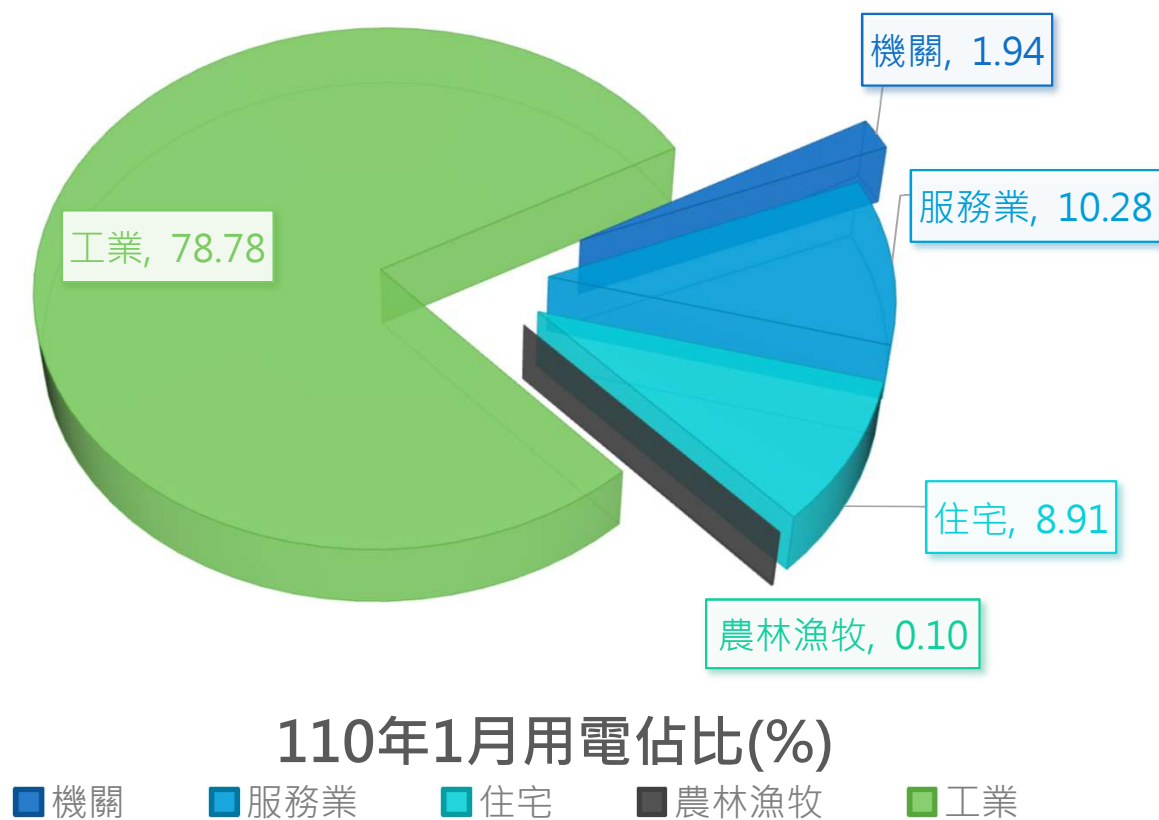

新竹市用電資訊

110年01月

新竹市機關、服務業、住宅、農林漁牧業及工業用電資訊

用電部門	110年1月售電量(萬度)	109年1月售電量(萬度)
機關	1,667	1,785
服務業	8,821	9,464
住宅	7,645	5,742
農林漁牧	82	81
工業	67,617	67,291
合計	85,833	84,363

新竹市與去年度同期售電量比較

各縣市1月份整體用電資訊(不含工業用電)