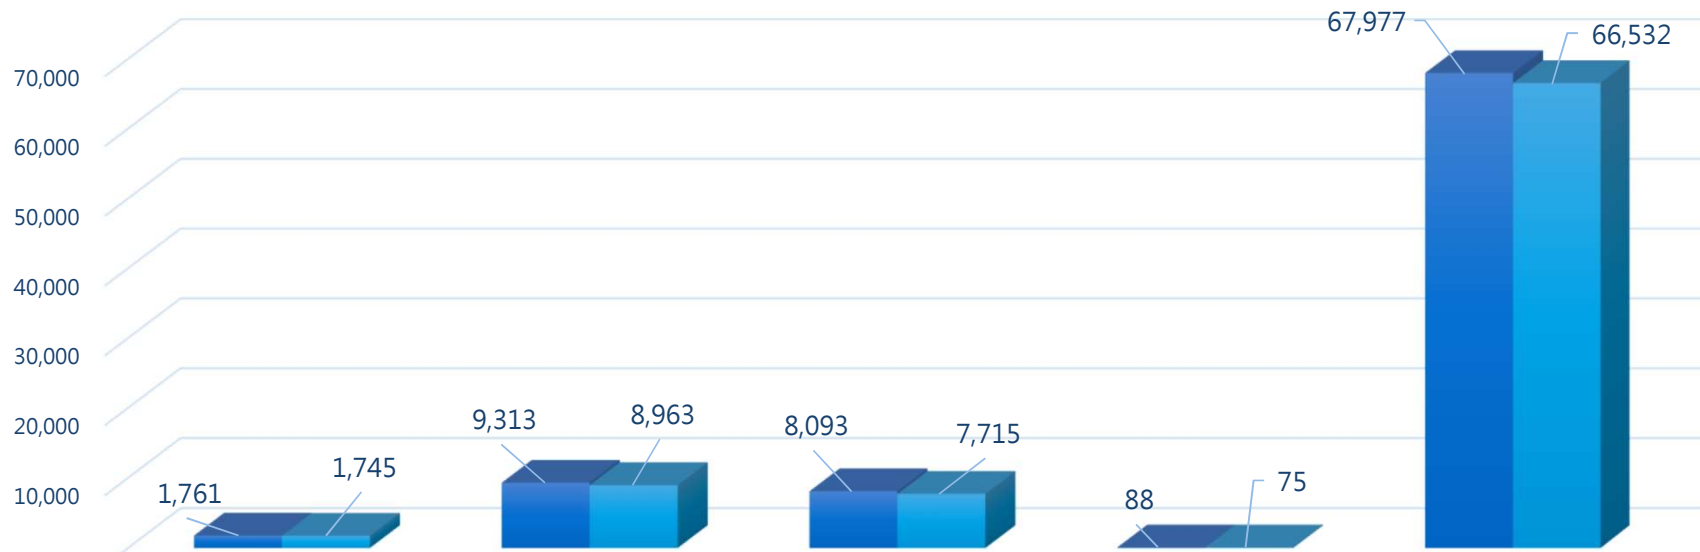

新竹市與去年度同期售電量比較

售電量(萬度)

■ 110年3月
售電量(萬度)

■ 109年3月
售電量(萬度)

機關

1,761

1,745

服務業

9,313

8,963

住宅

8,093

7,715

農林漁牧

88

75

工業

67,977

66,532