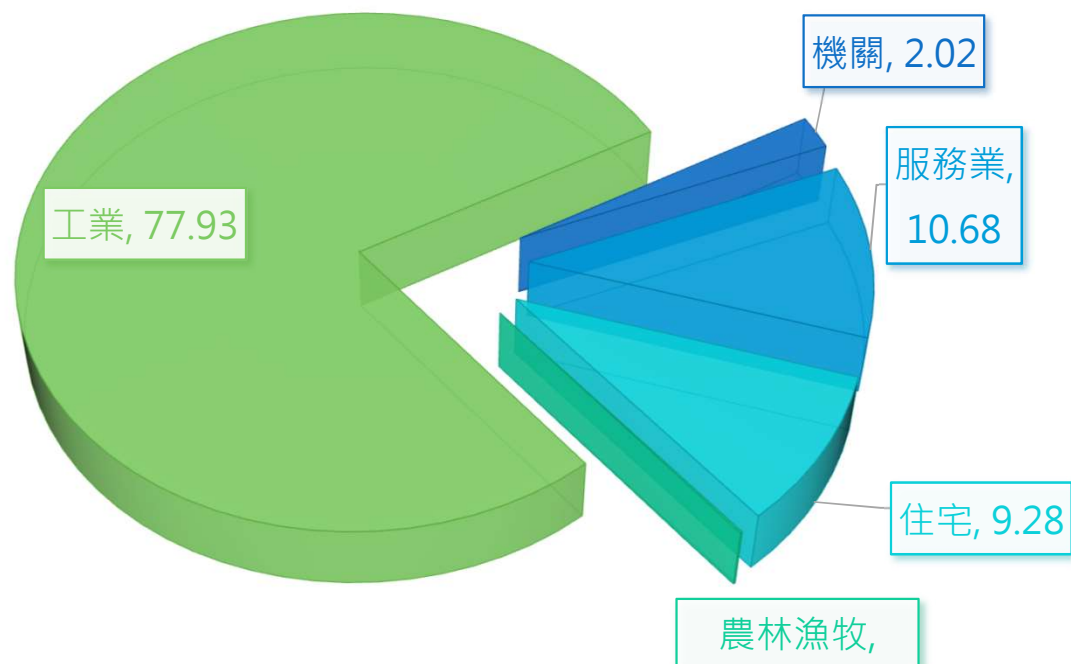

新竹市用電資訊

110年03月

新竹市機關、服務業、住宅、農林漁牧業及工業用電資訊

110年3月用電佔比(%)

■ 機關 ■ 服務業 ■ 住宅 ■ 農林漁牧 ■ 工業

用電部門	110年3月售電量(度)	109年3月售電量(度)
機關	1,761	1,745
服務業	9,313	8,963
住宅	8,093	7,715
農林漁牧	88	75
工業	67,977	66,532
合計	87,232	85,031