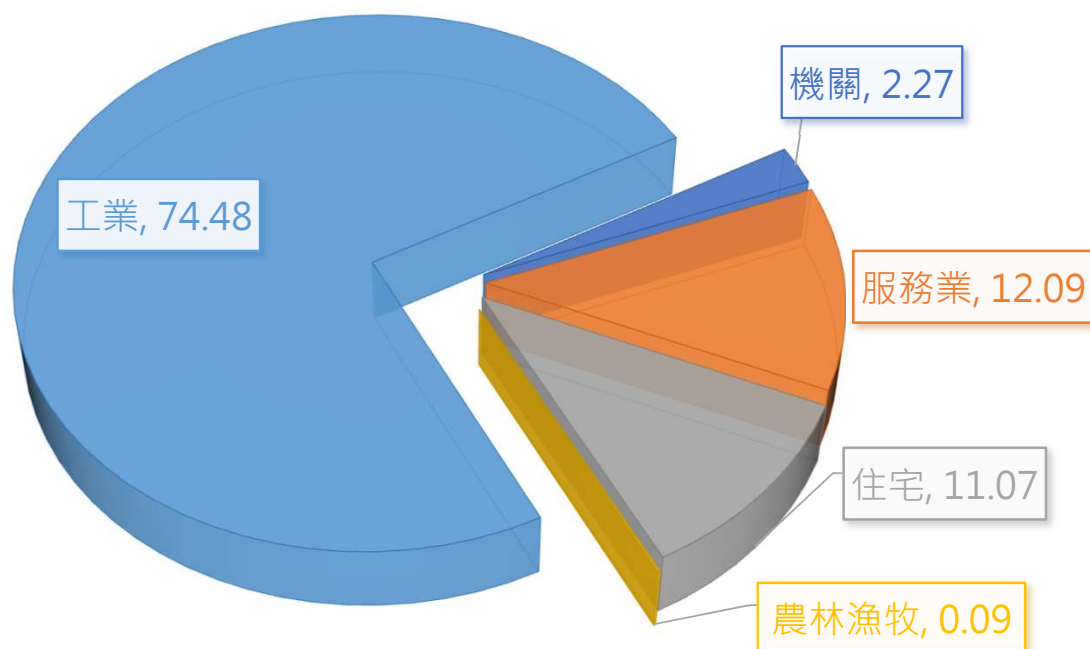

新竹市用電資訊

111年11月

新竹市機關、服務業、住宅、農林漁牧業及工業用電資訊

111年11月用電佔比(%)

■ 機關 ■ 服務業 ■ 住宅 ■ 農林漁牧 ■ 工業

用電部門	111年11月售電量(度)	110年11月售電量(度)
機關	1,940	1,897
服務業	10,326	10,451
住宅	9,453	11,328
農林漁牧	77	79
工業	63,601	70,815
合計	85,395	94,570