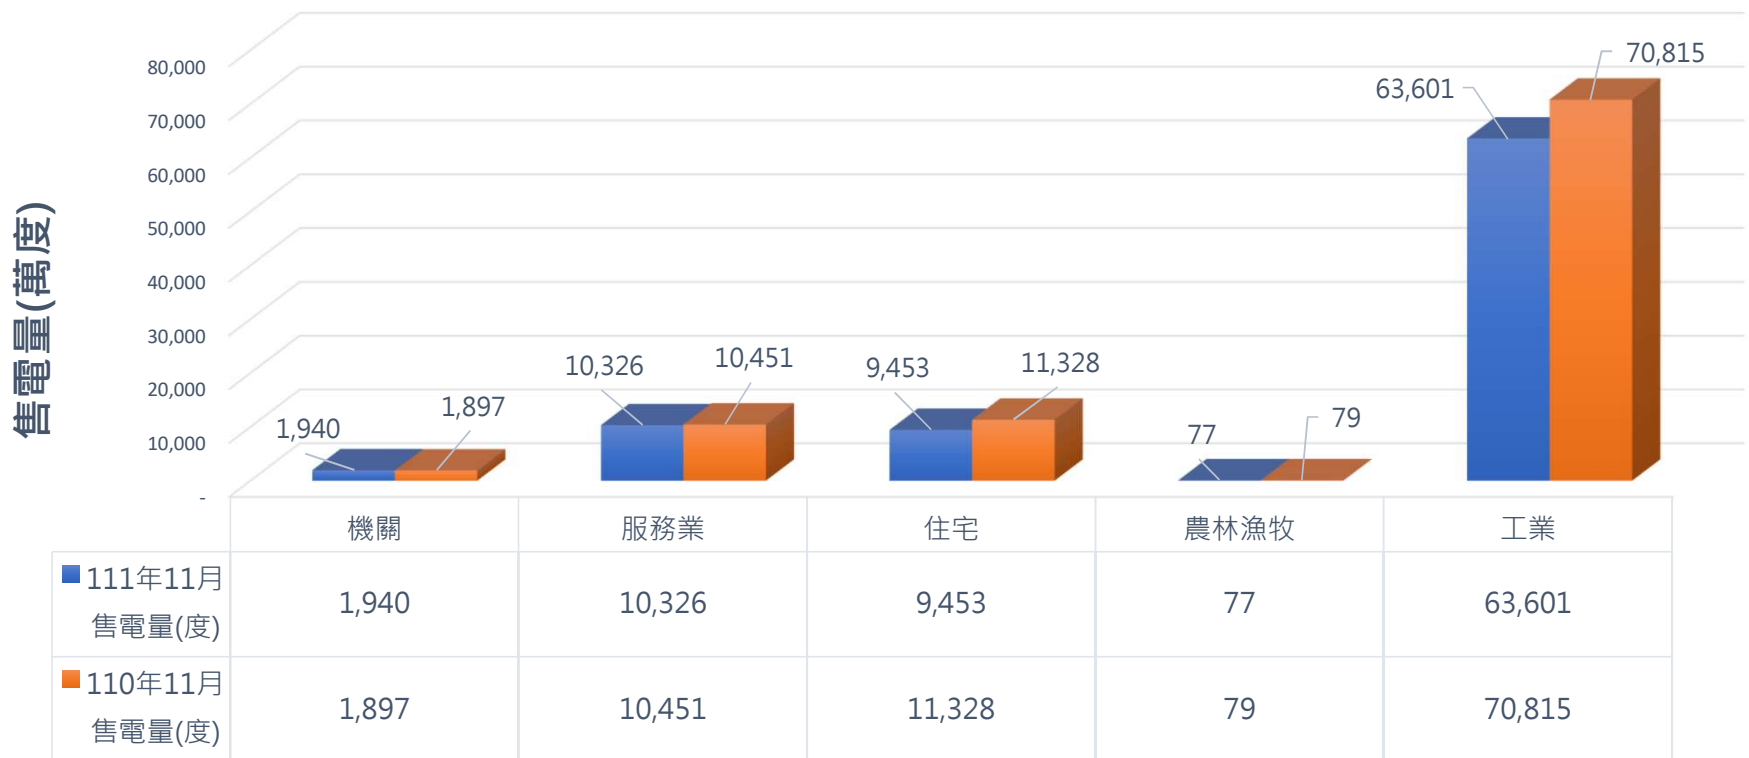

新竹市與去年度同期售電量比較