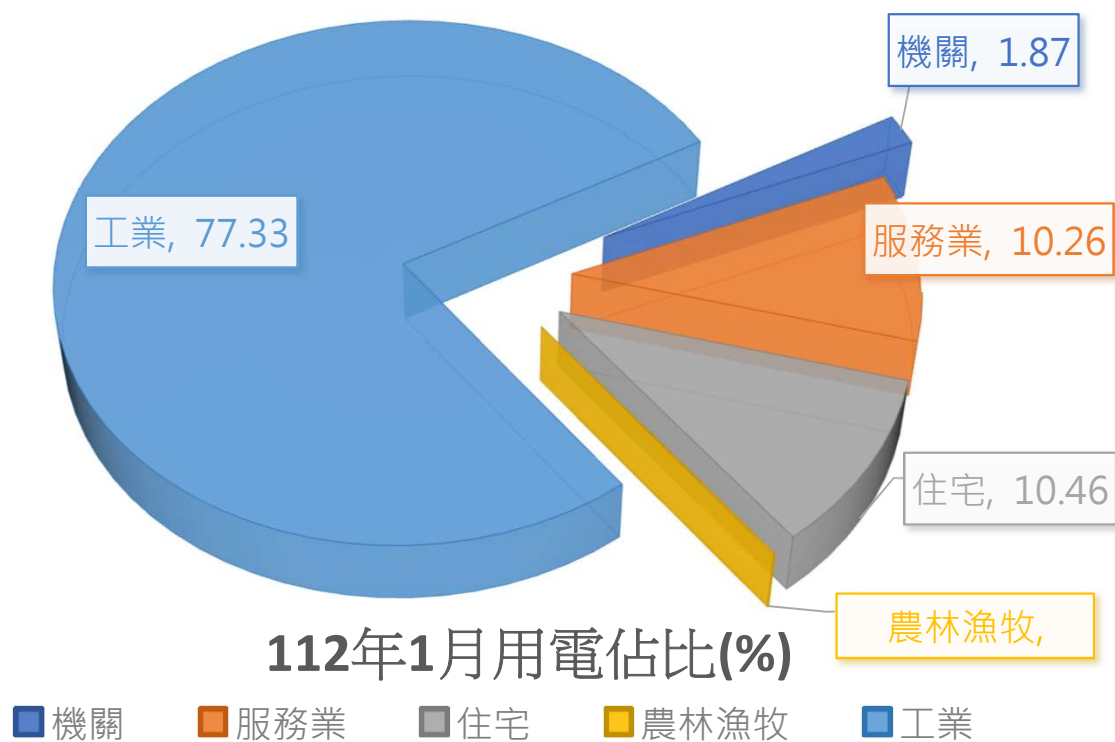

新竹市用電資訊

112年01月

新竹市機關、服務業、住宅、農林漁牧業及工業用電資訊

用電部門	112年1月售電量(度)	111年1月售電量(度)
機關	1,552	1,610
服務業	8,529	9,058
住宅	8,701	7,857
農林漁牧	69	68
工業	64,309	64,274
合計	83,161	82,868

新竹市與去年度同期售電量比較

各縣市1月份整體用電資訊(不含工業用電)