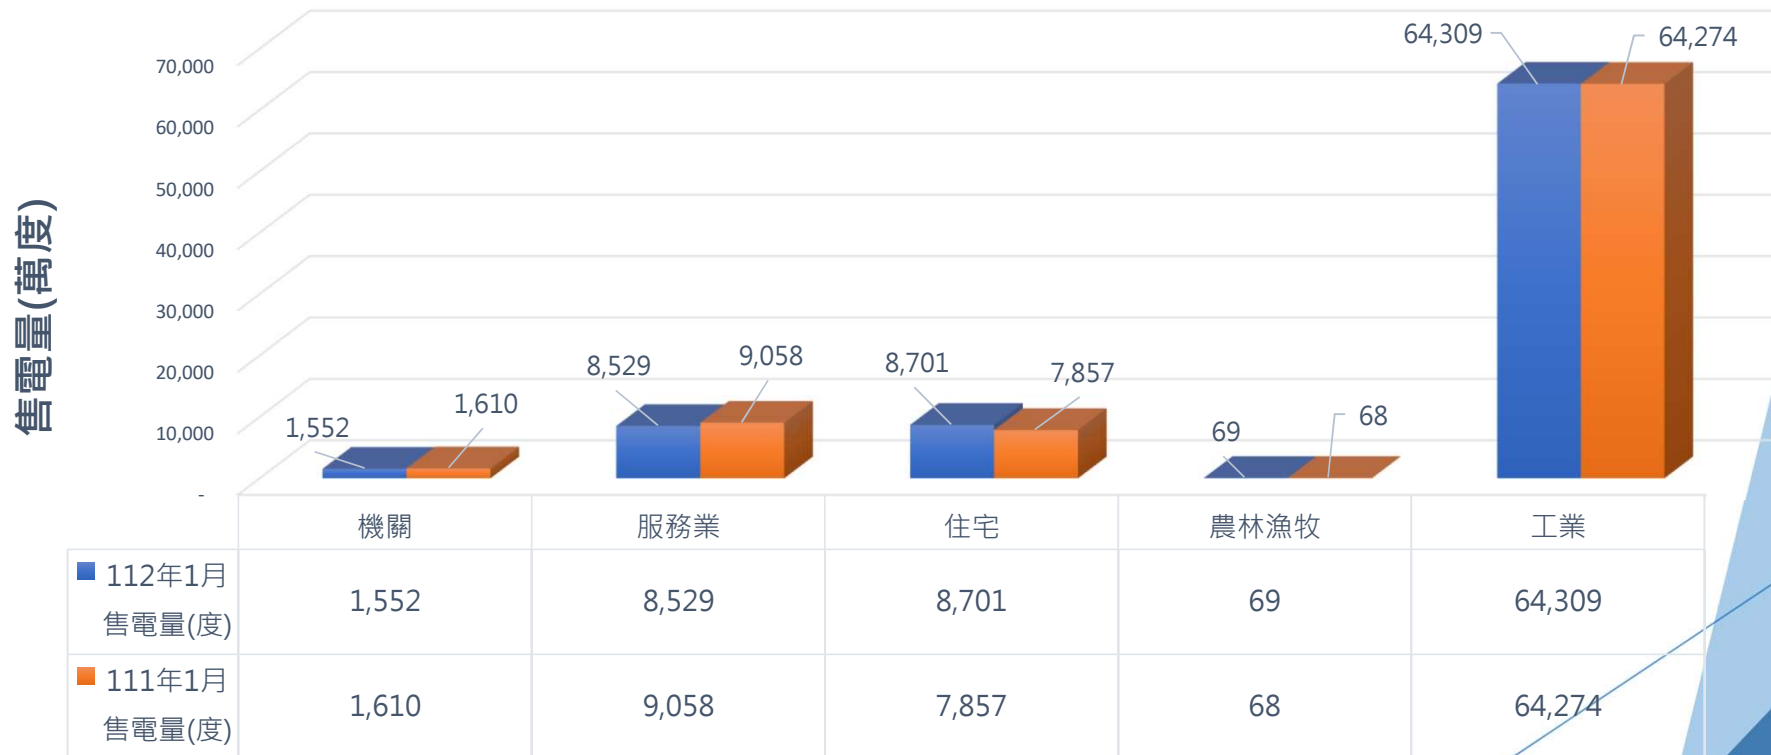

新竹市用電資訊

112年01月

新竹市機關、服務業、住宅、農林漁牧業及工業用電資訊

用電部門	112年1月售電量(度)	111年1月售電量(度)
機關	1,552	1,610
服務業	8,529	9,058
住宅	8,701	7,857
農林漁牧	69	68
工業	64,309	64,274
合計	83,161	82,868

新竹市與去年度同期售電量比較

各縣市1月份整體用電資訊(不含工業用電)