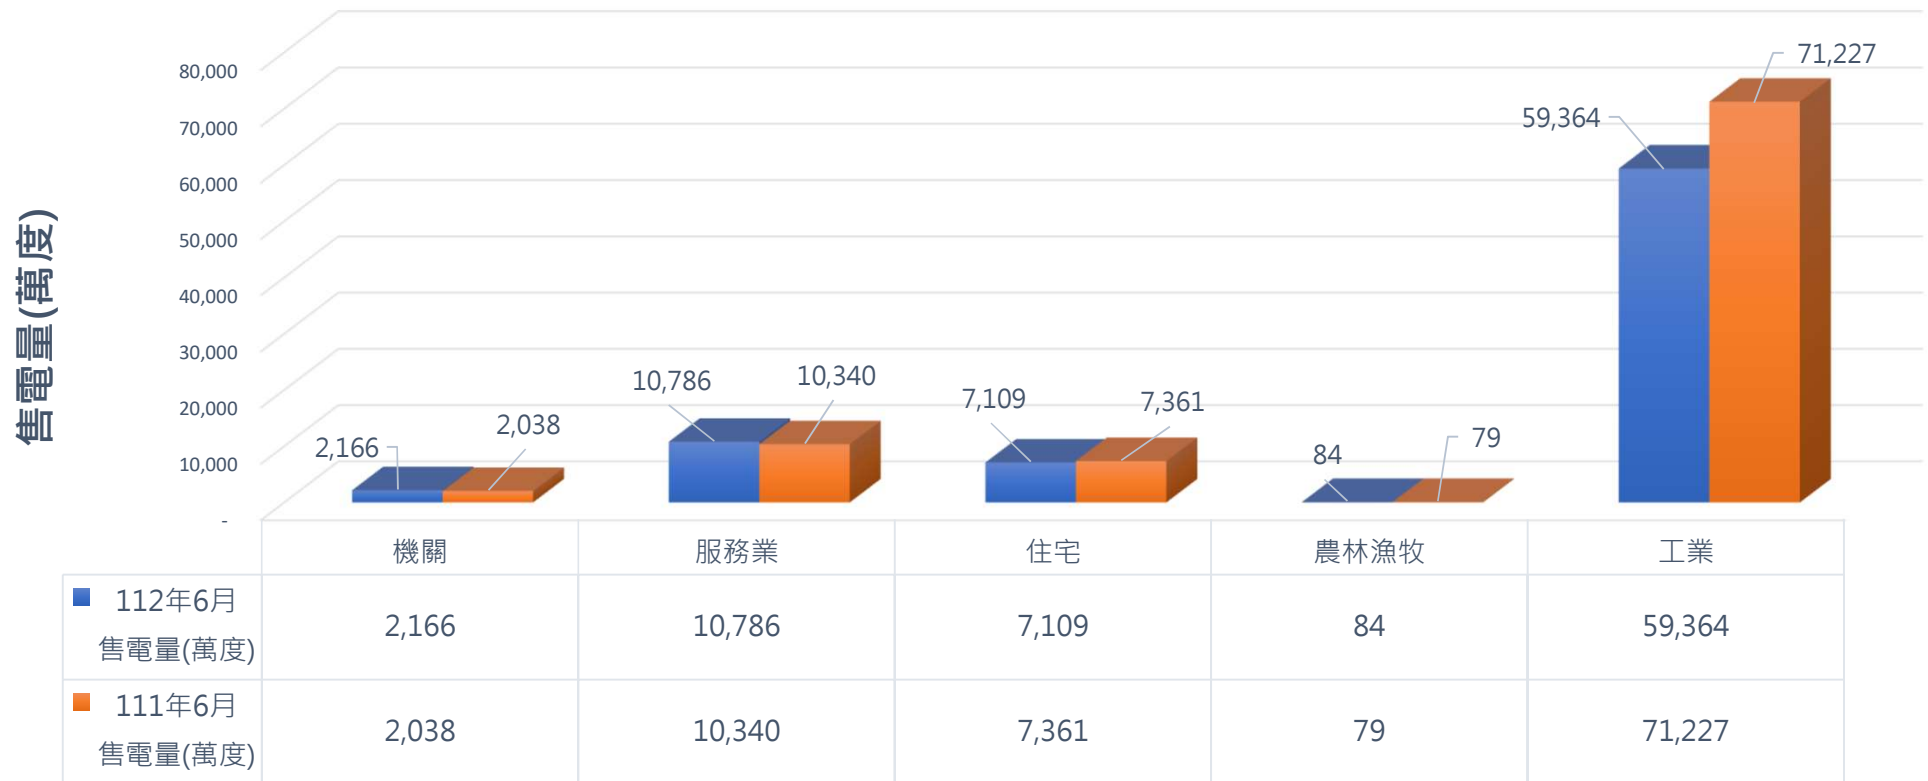

新竹市與去年度同期售電量比較