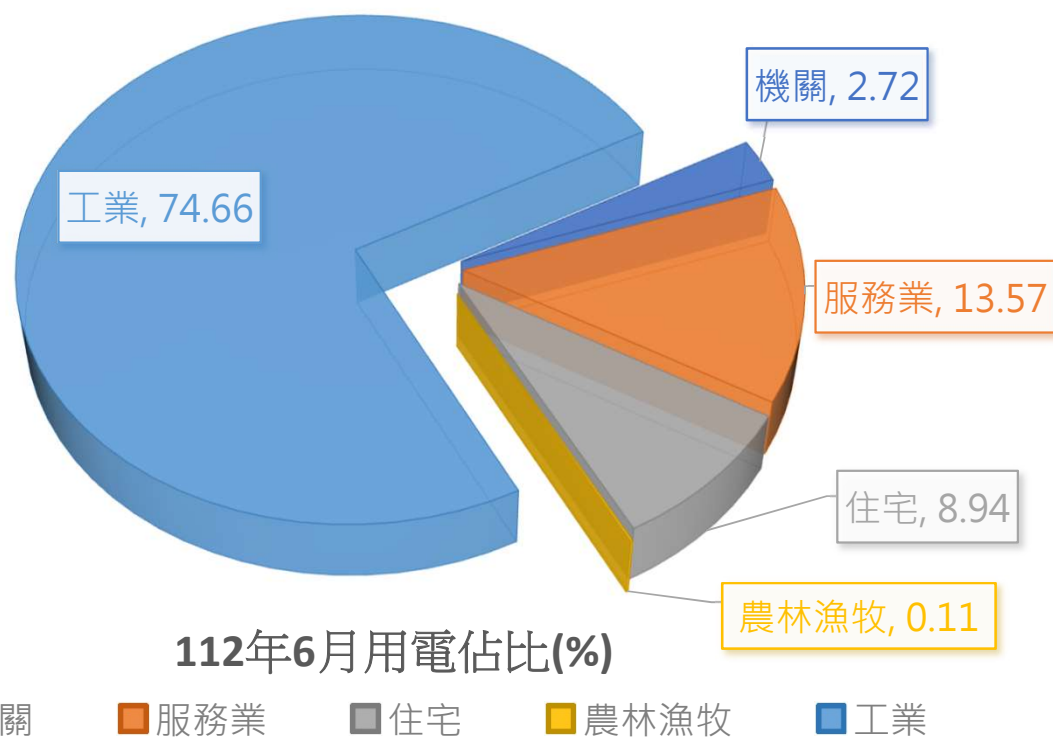

新竹市機關、服務業、住宅、農林漁牧業及工業用電資訊

用電部門	112年6月售電量(萬度)	111年6月售電量(萬度)
機關	2,166	2,038
服務業	10,786	10,340
住宅	7,109	7,361
農林漁牧	84	79
工業	59,364	71,227
合計	79,509	91,045