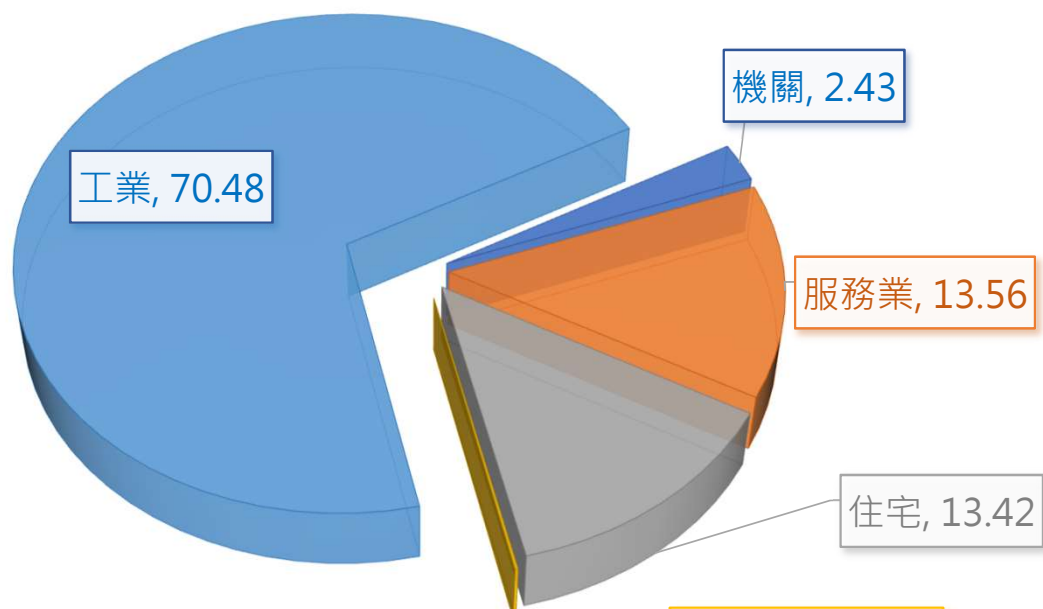

新竹市用電資訊

112年10月

新竹市機關、服務業、住宅、農林漁牧業及工業用電資訊

■ 機關 ■ 服務業 ■ 住宅 ■ 農林漁牧 ■ 工業

用電部門	112年10月售電量(萬度)	111年10月售電量(萬度)
機關	2,017	2,005
服務業	11,272	11,072
住宅	11,154	10,957
農林漁牧	96	95
工業	58,599	69,534
合計	83,138	93,663

新竹市與去年度同期售電量比較