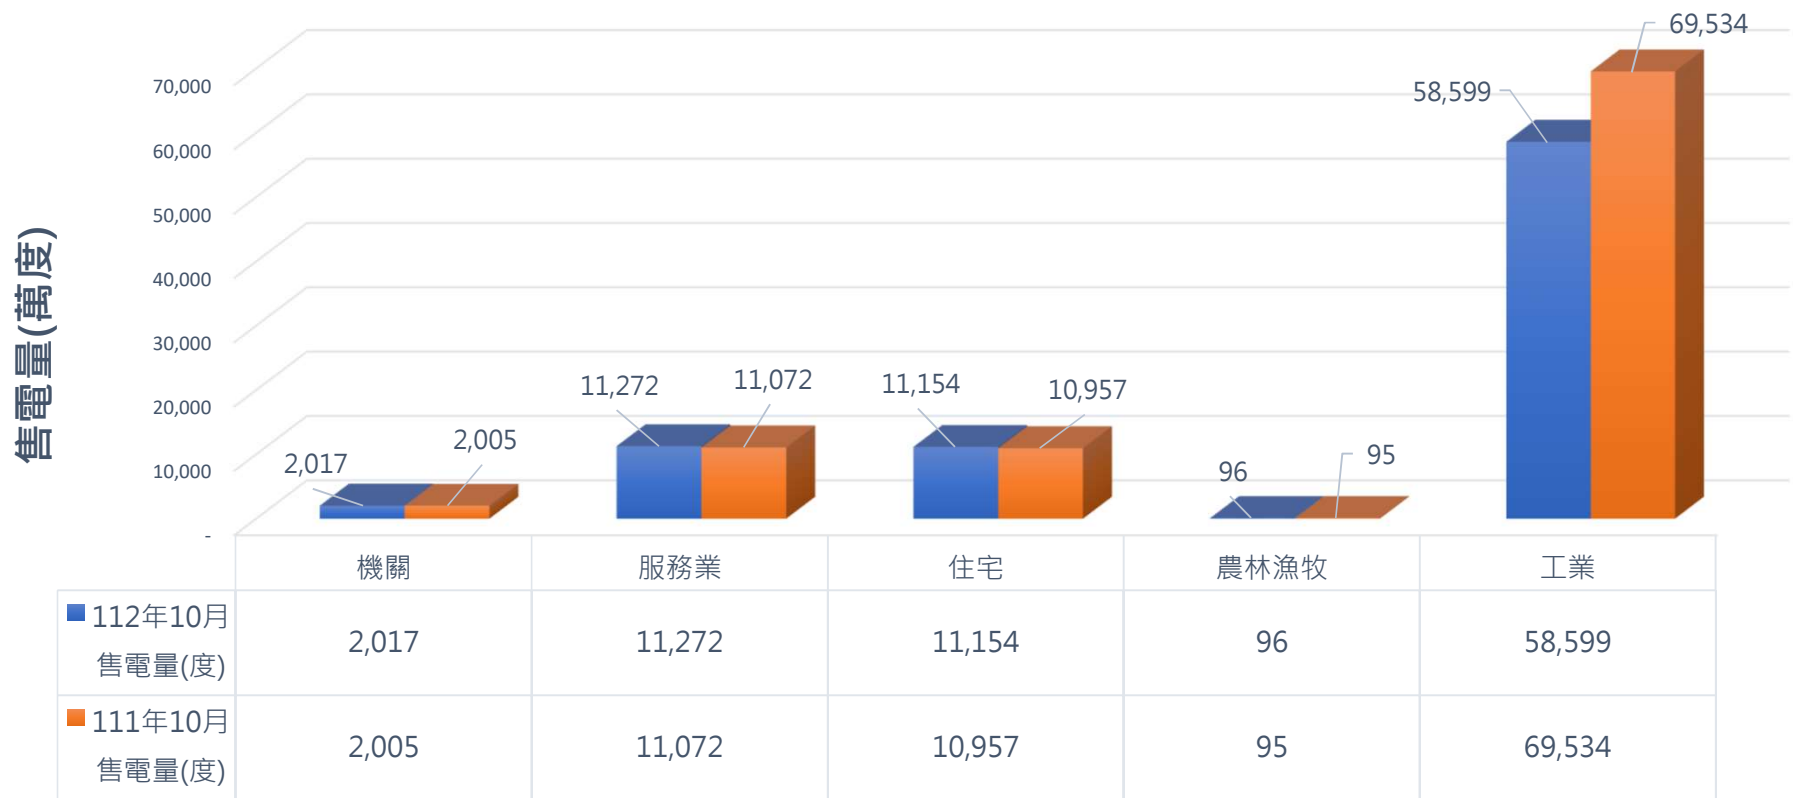

新竹市用電資訊

112年10月

新竹市機關、服務業、住宅、農林漁牧業及工業用電資訊

■ 機關 ■ 服務業 ■ 住宅 ■ 農林漁牧 ■ 工業

用電部門	112年10月售電量(萬度)	111年10月售電量(萬度)
機關	2,017	2,005
服務業	11,272	11,072
住宅	11,154	10,957
農林漁牧	96	95
工業	58,599	69,534
合計	83,138	93,663

新竹市與去年度同期售電量比較