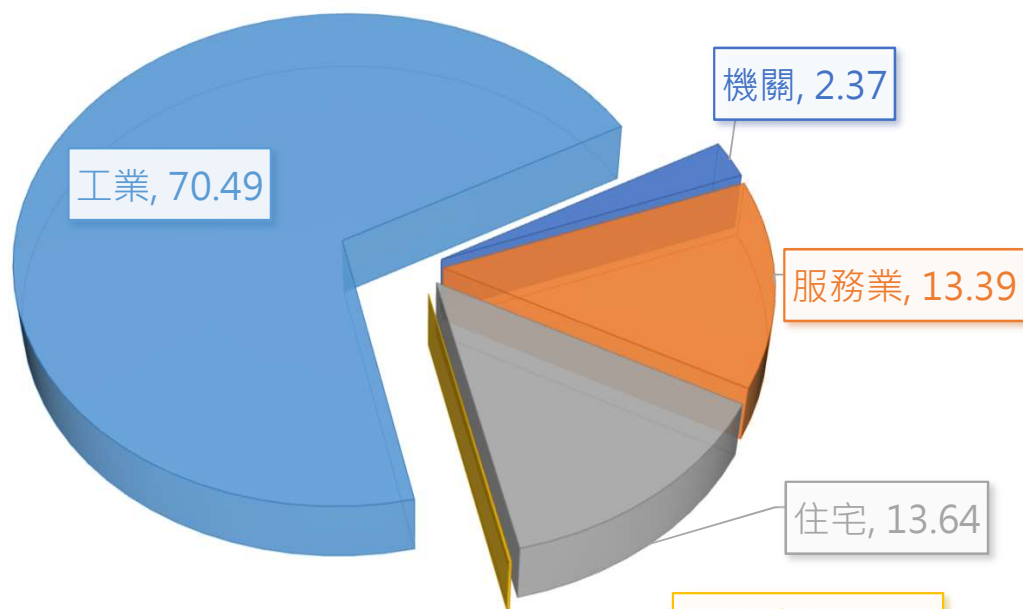

新竹市用電資訊

112年11月

新竹市機關、服務業、住宅、農林漁牧業及工業用電資訊

■ 機關 ■ 服務業 ■ 住宅 ■ 農林漁牧 ■ 工業

用電部門	112年11月售電量(度)	111年11月售電量(度)
機關	1,853	1,940
服務業	10,472	10,326
住宅	10,663	9,453
農林漁牧	82	77
工業	55,113	63,601
合計	78,183	85,395

新竹市與去年度同期售電量比較