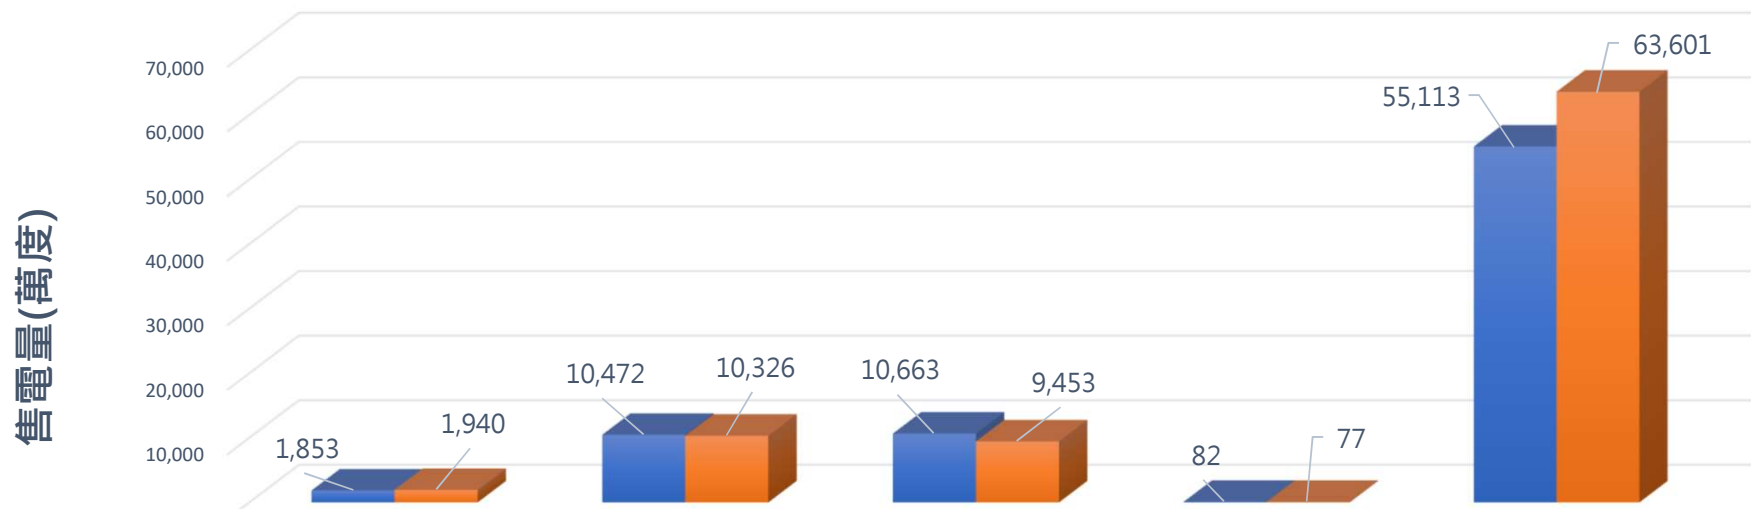

新竹市用電資訊

112年11月

新竹市機關、服務業、住宅、農林漁牧業及工業用電資訊

■ 機關 ■ 服務業 ■ 住宅 ■ 農林漁牧 ■ 工業

用電部門	112年11月售電量(度)	111年11月售電量(度)
機關	1,853	1,940
服務業	10,472	10,326
住宅	10,663	9,453
農林漁牧	82	77
工業	55,113	63,601
合計	78,183	85,395

新竹市與去年度同期售電量比較