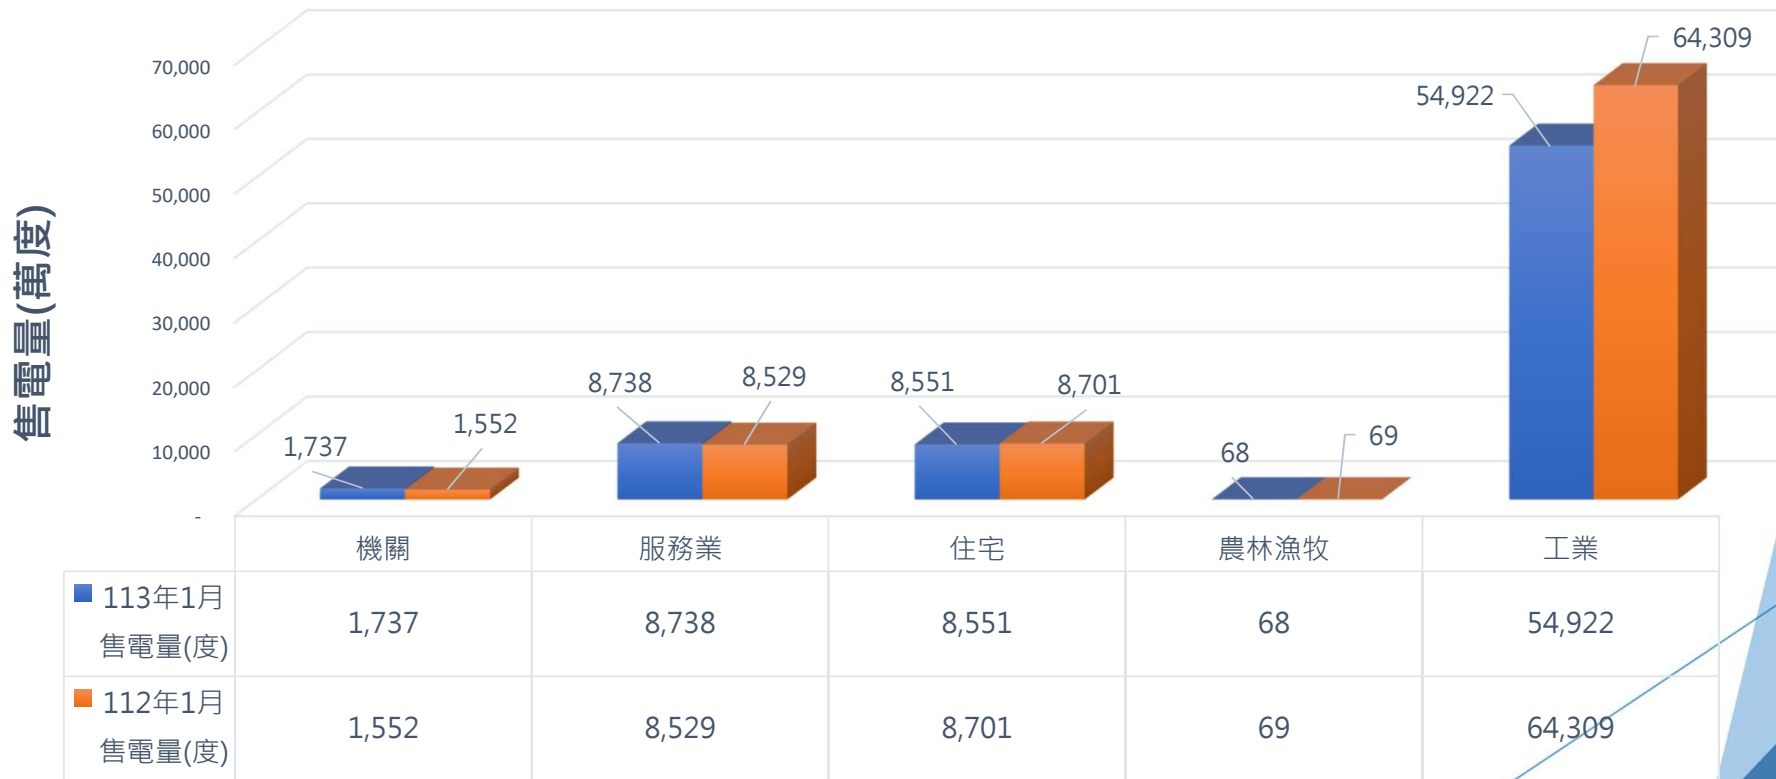

新竹市與去年度同期售電量比較