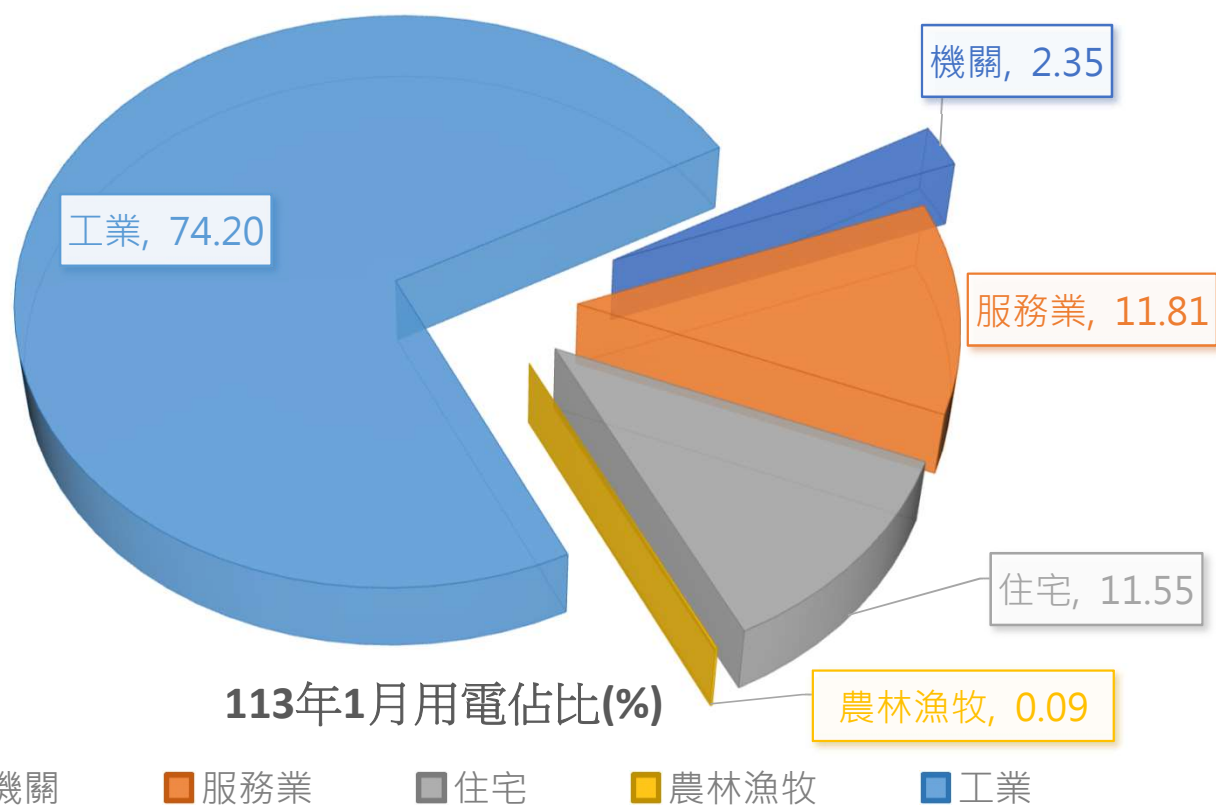

# 新竹市用電資訊

113年01月

# 新竹市機關、服務業、住宅、農林漁牧業及工業用電資訊

用電部門	113年1月售電量(度)	112年1月售電量(度)
機關	1,737	1,552
服務業	8,738	8,529
住宅	8,551	8,701
農林漁牧	68	69
工業	54,922	64,309
合計	74,017	83,161