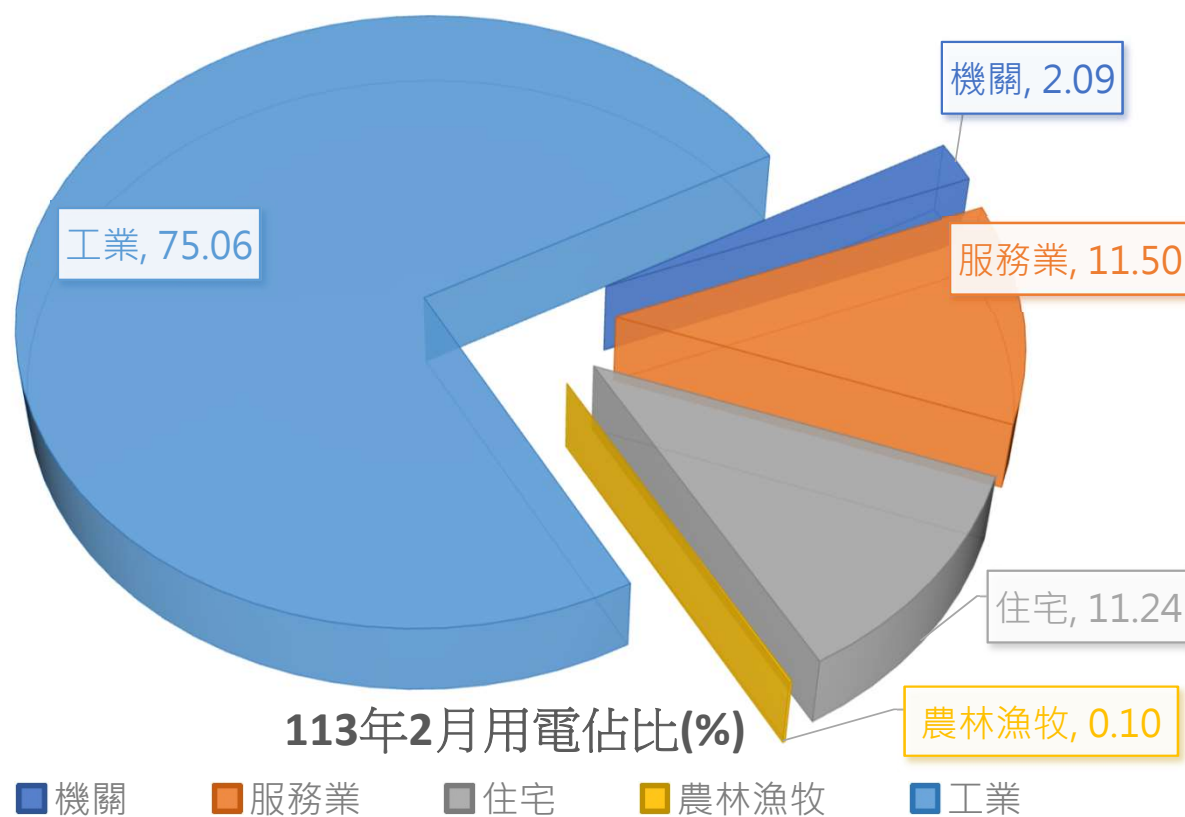

新竹市用電資訊

113年02月

新竹市機關、服務業、住宅、農林漁牧業及工業用電資訊

用電部門	113年2月售電量(萬度)	112年2月售電量(萬度)
機關	1,394	1,575
服務業	7,685	8,283
住宅	7,510	7,991
農林漁牧	68	69
工業	50,142	52,540
合計	66,798	70,458

新竹市與去年度同期售電量比較

各縣市2月份整體用電資訊(不含工業用電)