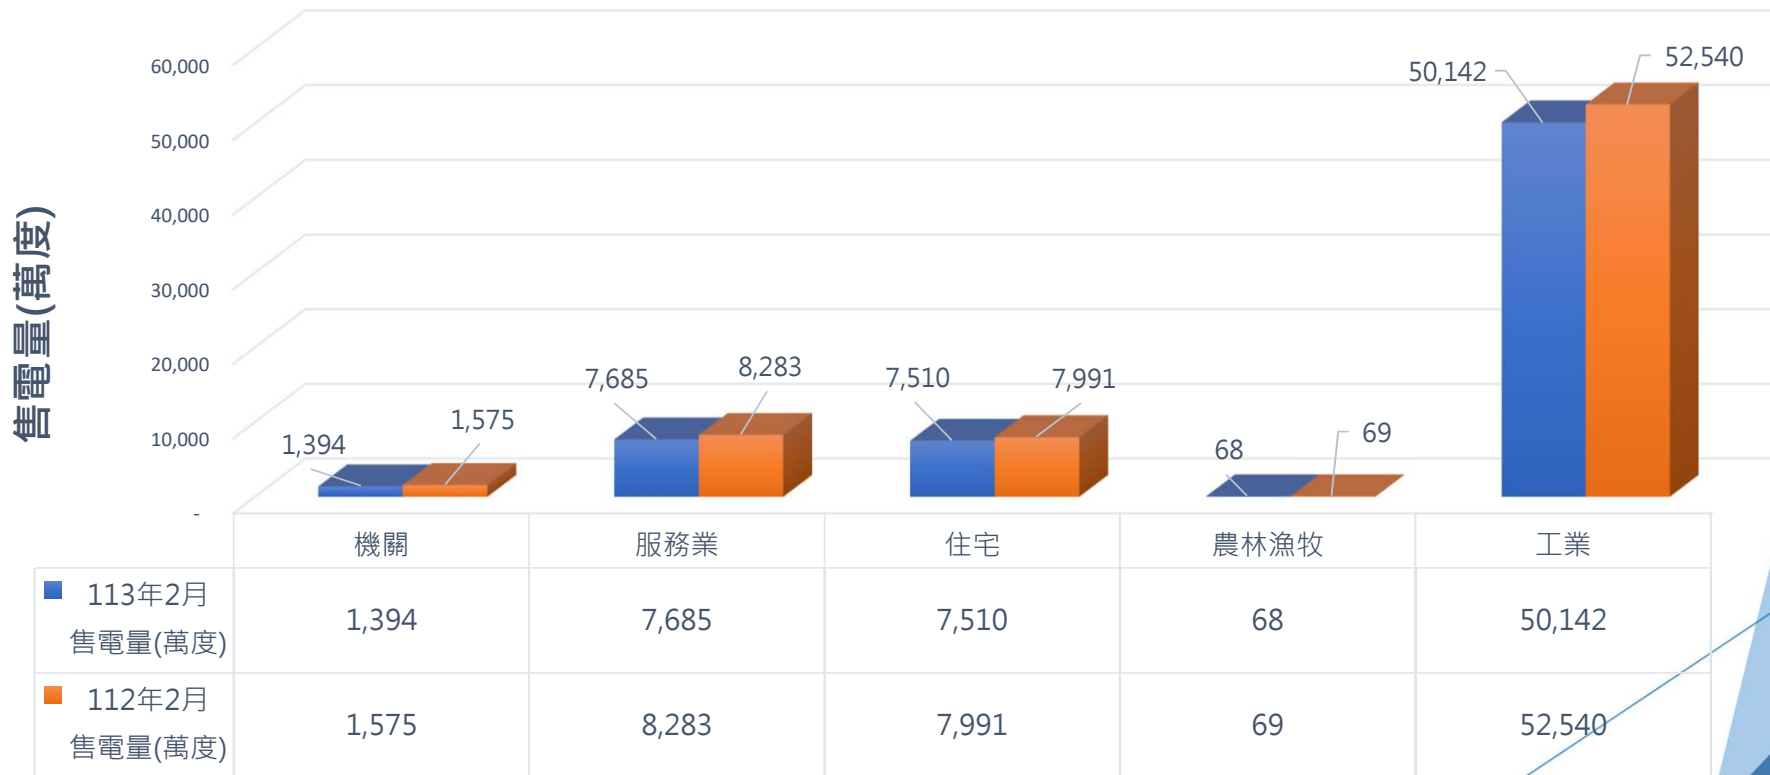

新竹市用電資訊

113年02月

新竹市機關、服務業、住宅、農林漁牧業及工業用電資訊

用電部門	113年2月售電量(萬度)	112年2月售電量(萬度)
機關	1,394	1,575
服務業	7,685	8,283
住宅	7,510	7,991
農林漁牧	68	69
工業	50,142	52,540
合計	66,798	70,458

新竹市與去年度同期售電量比較

各縣市2月份整體用電資訊(不含工業用電)